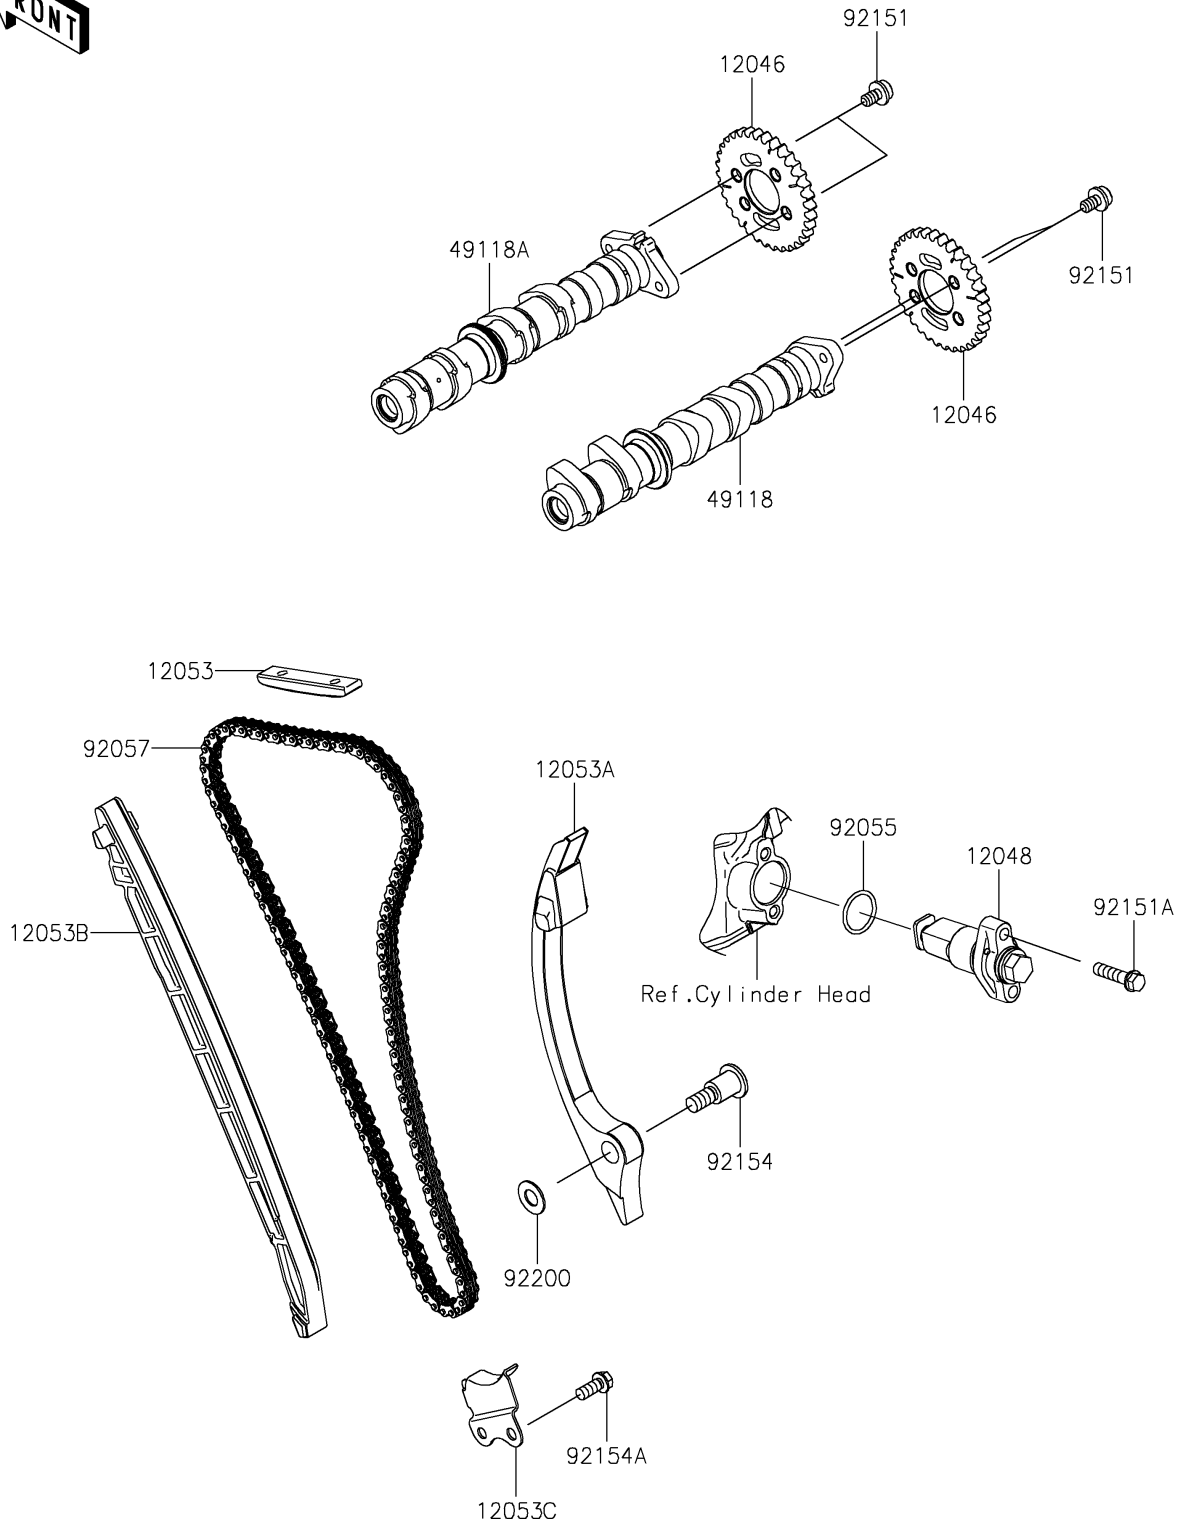

2026 Z500

PARTS DIAGRAM

Camshaft(s)/Tensioner

E1230

2026 Z500

PARTS LIST

Camshaft(s)/Tensioner

Kawasaki

Let the Good Times Roll®

ITEM NAME

PART NUMBER

QUANTITY
