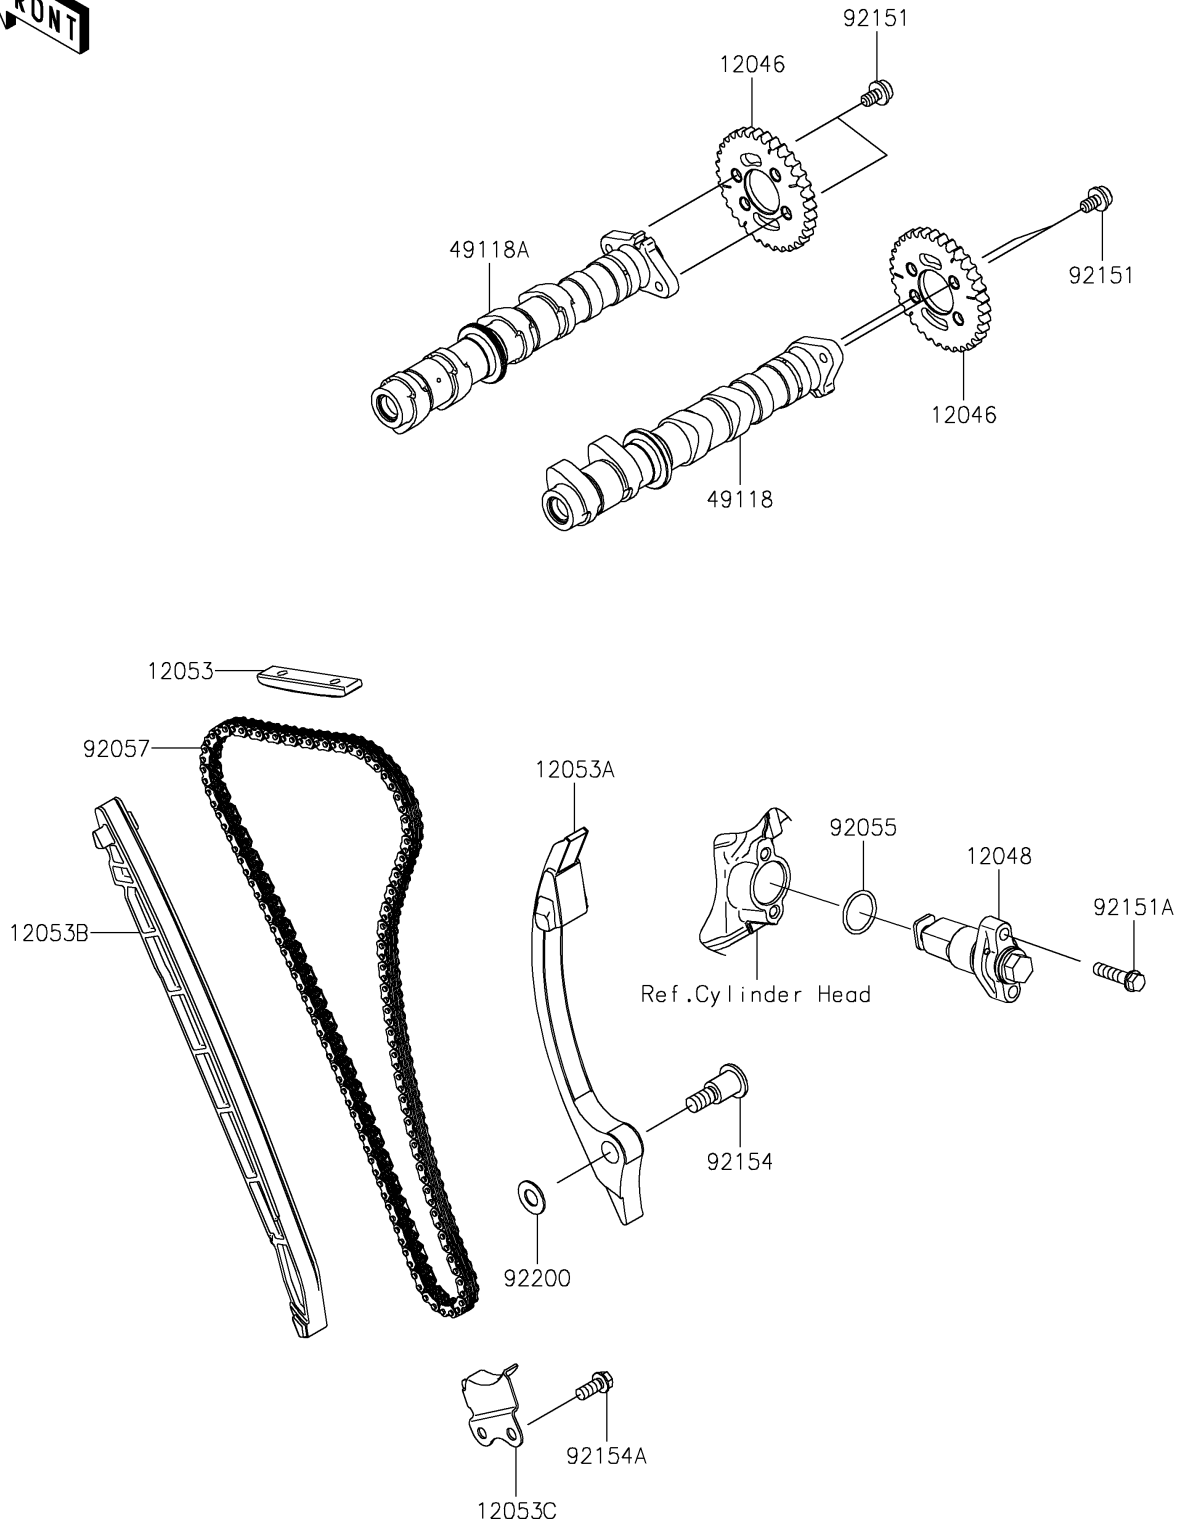

2024 Z500 ABS

PARTS DIAGRAM

Camshaft(s)/Tensioner

E1230

2024 Z500 ABS

PARTS LIST

Camshaft(s)/Tensioner

ITEM NAME

PART NUMBER

QUANTITY
