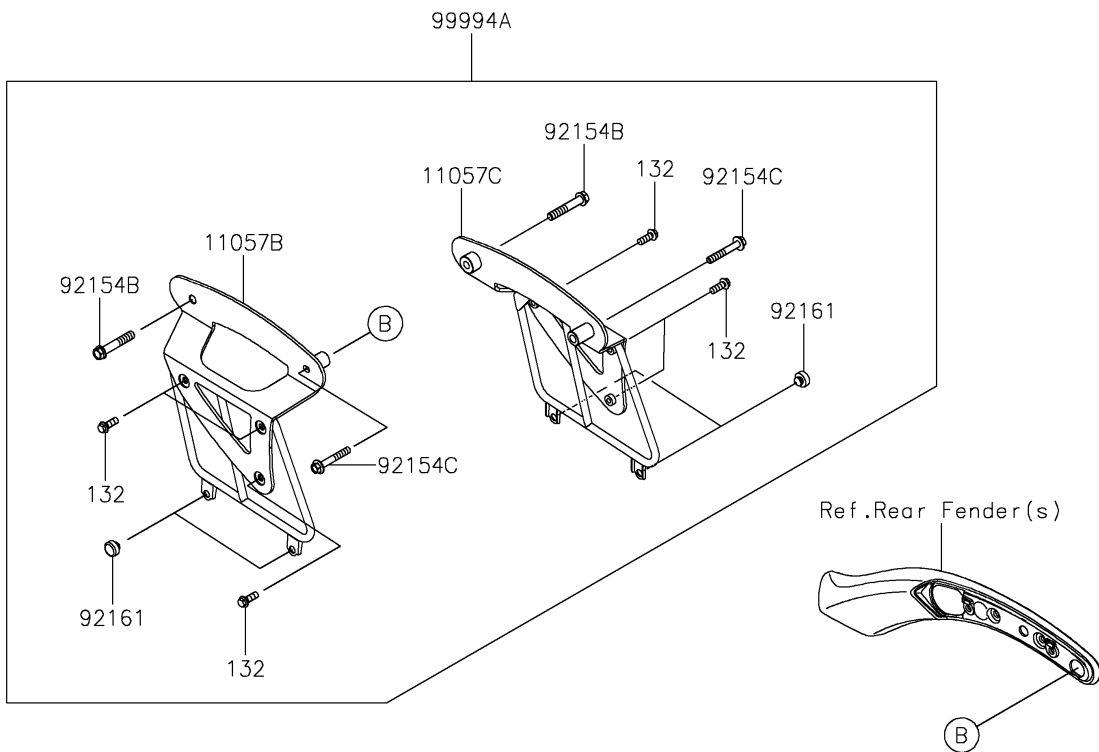

2025 Vulcan S CAFÉ

PARTS DIAGRAM

Accessory(Passenger Backrest)

F2910M

2025 Vulcan S CAFÉ

PARTS LIST

Accessory(Passenger Backrest)

ITEM NAME	PART NUMBER	QUANTITY
BRACKET,SIDE PLATE,LH (Ref # 11057)	11057-0179	1
BRACKET,SIDE PLATE,RH (Ref # 11057A)	11057-0181	1
BRACKET,LH (Ref # 11057B)	11057-0186	1
BRACKET,RH (Ref # 11057C)	11057-0188	1
BRACKET,SISSYBAR (Ref # 11057D)	11057-0218	1
CAP,14 (Ref # 11065)	11065-0977	2
CAP (Ref # 11065A)	11065-1195	2
COVER (Ref # 14093)	14093-0504	1
PAD,SEAT (Ref # 39156)	39156-5007	1
SPACER (Ref # 92026)	92026-0823	2
SPACER (Ref # 92026A)	92026-0824	2
RIVET (Ref # 92039)	92039-0068	2
BOLT,FLANGED,10X70 (Ref # 92154)	92154-2227	2
BOLT,FLANGED,8X68 (Ref # 92154A)	92154-2228	2
BOLT,FLANGED,10X57 (Ref # 92154B)	92154-2229	2
BOLT,FLANGED,8X55 (Ref # 92154C)	92154-2230	2
BOLT,SOCKET,8X18 (Ref # 92154D)	92154-2239	4
BOLT,SOCKET,6X12 (Ref # 92154E)	92154-2497	2
DAMPER,10X20X8 (Ref # 92161)	92161-0855	4
KIT,PASSENGER BACKREST W/O KQR (Ref # 99994)	99994-0818	1
KIT,SADDLEBAG SPRT BKT W/O KQR (Ref # 99994A)	99994-0819	1
KIT-ACC,LUGGAGE RACK W/O KQR (Ref # 99994B)	99994-0846	1
BOLT-FLANGED,6X12 (Ref # 130)	130BA0612	2
BOLT-FLANGED-SMALL,8X22 (Ref # 132)	132BA0822	6