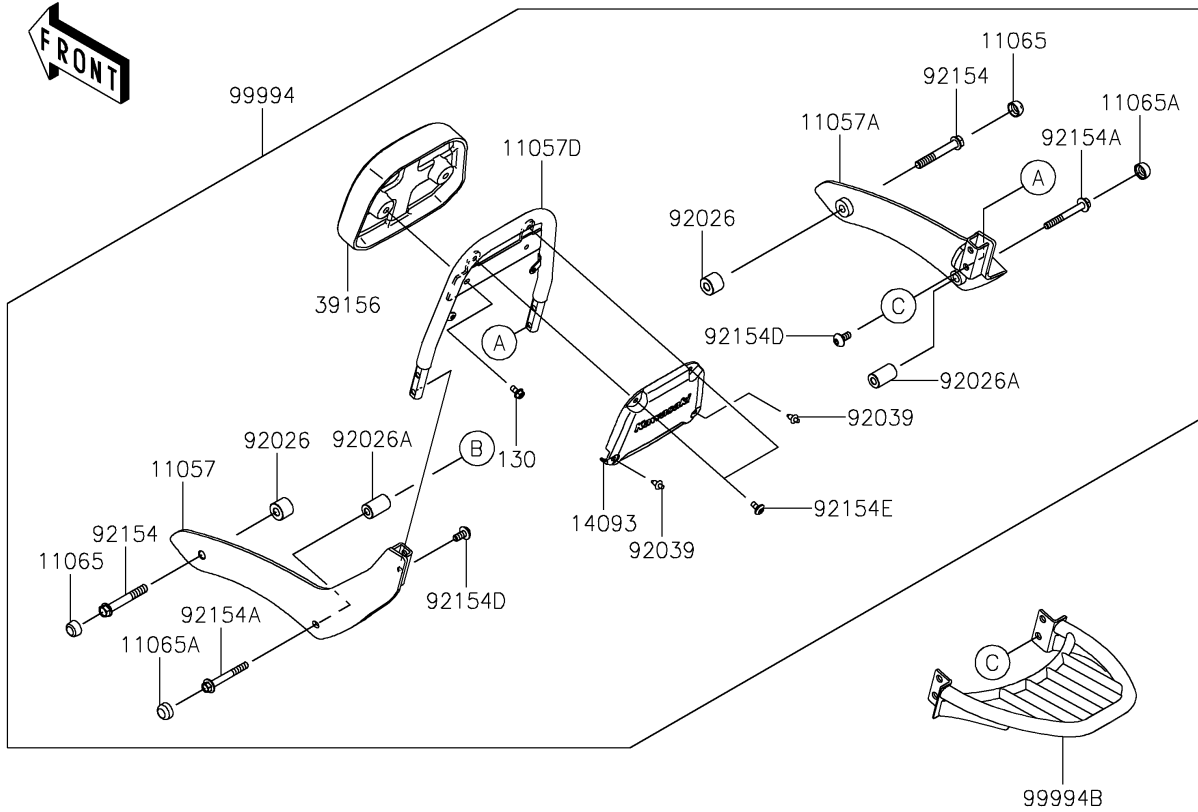

2025 Vulcan S CAFÉ

PARTS DIAGRAM

Accessory(Passenger Backrest)

F2910M

2025 Vulcan S CAFÉ

PARTS LIST

Accessory(Passenger Backrest)

ITEM NAME	PART NUMBER	QUANTITY
BRACKET,SIDE PLATE,LH (Ref # 11057)	11057-0179	1
BRACKET,SIDE PLATE,RH (Ref # 11057A)	11057-0181	1
BRACKET,LH (Ref # 11057B)	11057-0186	1
BRACKET,RH (Ref # 11057C)	11057-0188	1
BRACKET,SISSYBAR (Ref # 11057D)	11057-0218	1
CAP,14 (Ref # 11065)	11065-0977	2
CAP (Ref # 11065A)	11065-1195	2
COVER (Ref # 14093)	14093-0504	1
PAD,SEAT (Ref # 39156)	39156-5007	1
SPACER (Ref # 92026)	92026-0823	2
SPACER (Ref # 92026A)	92026-0824	2
RIVET (Ref # 92039)	92039-0068	2
BOLT,FLANGED,10X70 (Ref # 92154)	92154-2227	2
BOLT,FLANGED,8X68 (Ref # 92154A)	92154-2228	2
BOLT,FLANGED,10X57 (Ref # 92154B)	92154-2229	2
BOLT,FLANGED,8X55 (Ref # 92154C)	92154-2230	2
BOLT,SOCKET,8X18 (Ref # 92154D)	92154-2239	4
BOLT,SOCKET,6X12 (Ref # 92154E)	92154-2497	2
DAMPER,10X20X8 (Ref # 92161)	92161-0855	4
KIT,PASSENGER BACKREST W/O KQR (Ref # 99994)	99994-0818	1
KIT,SADDLEBAG SPRT BKT W/O KQR (Ref # 99994A)	99994-0819	1
KIT-ACC,LUGGAGE RACK W/O KQR (Ref # 99994B)	99994-0846	1
BOLT-FLANGED,6X12 (Ref # 130)	130BA0612	2
BOLT-FLANGED-SMALL,8X22 (Ref # 132)	132BA0822	6