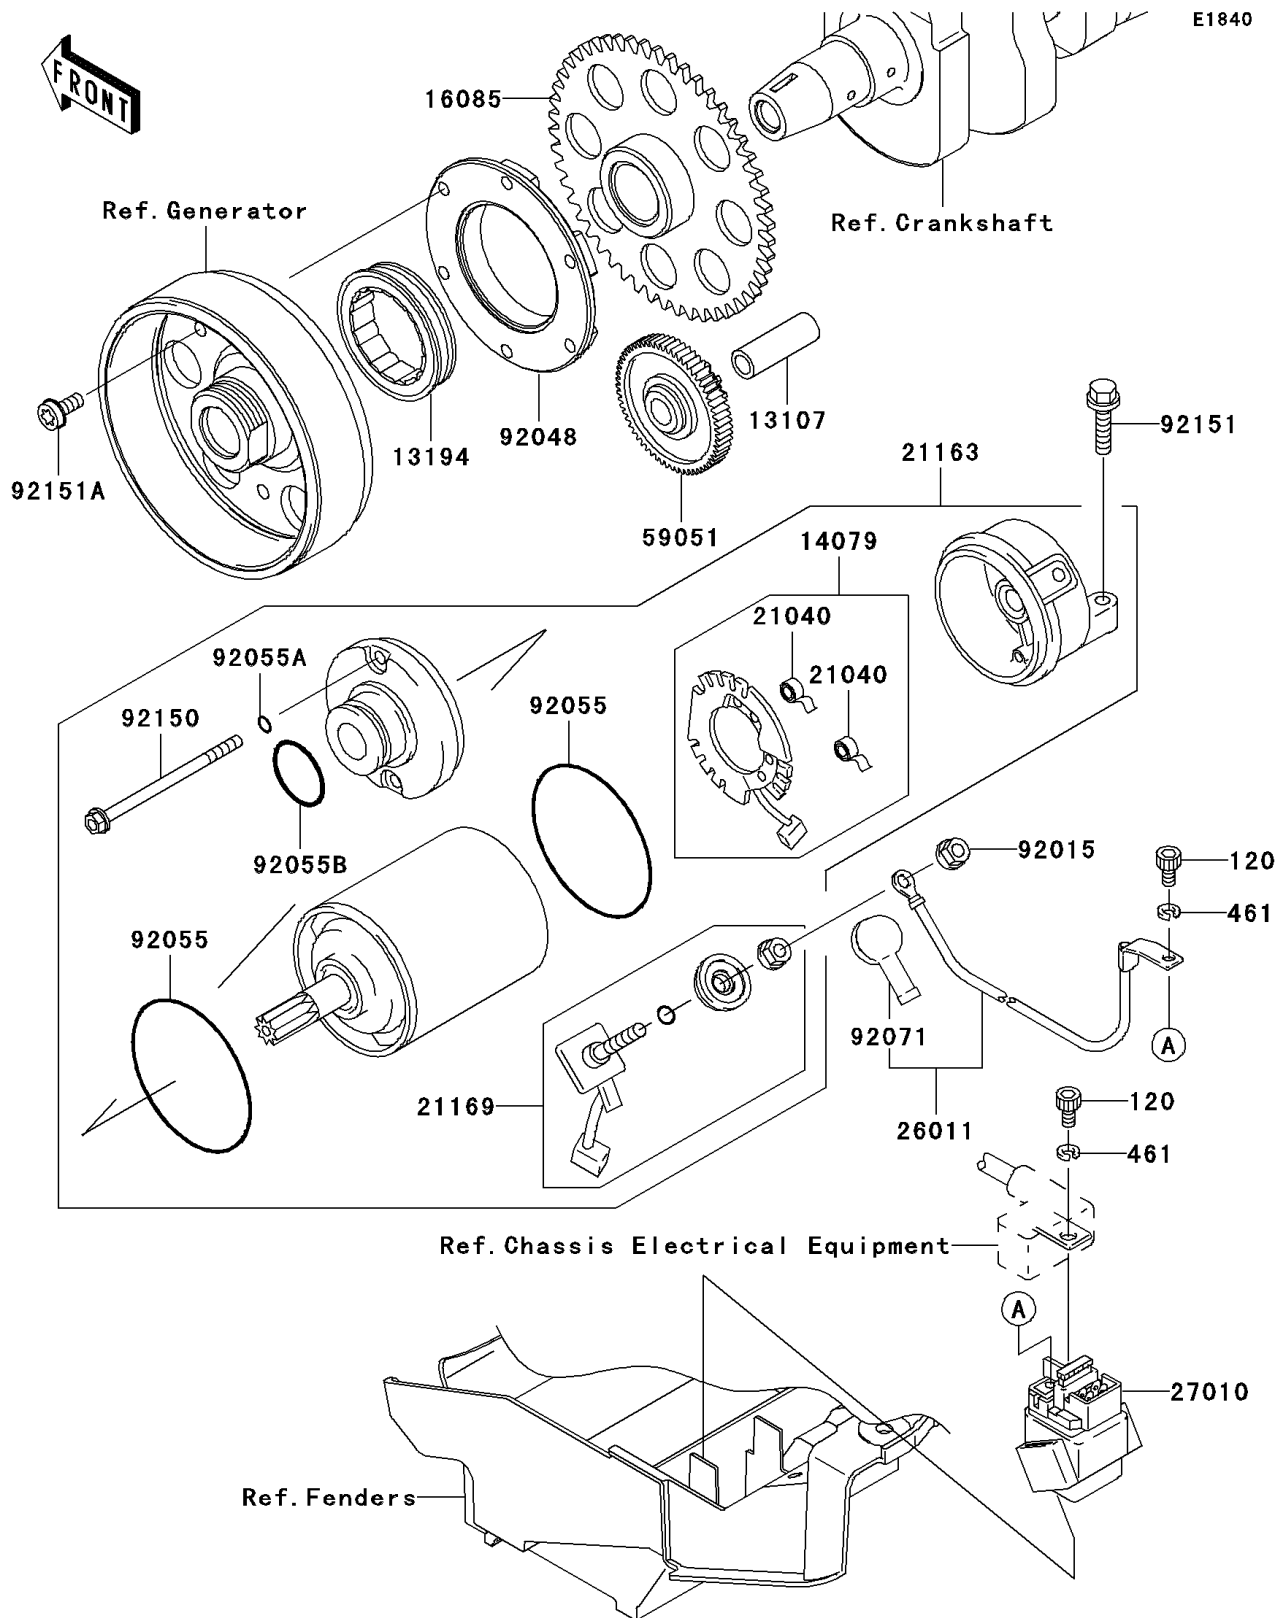

2003 Ninja[®] ZX[™]-9R

PARTS DIAGRAM

Starter Motor

2003 Ninja[®] ZX[™]-9R

PARTS LIST

Starter Motor

ITEM NAME

PART NUMBER

QUANTITY
