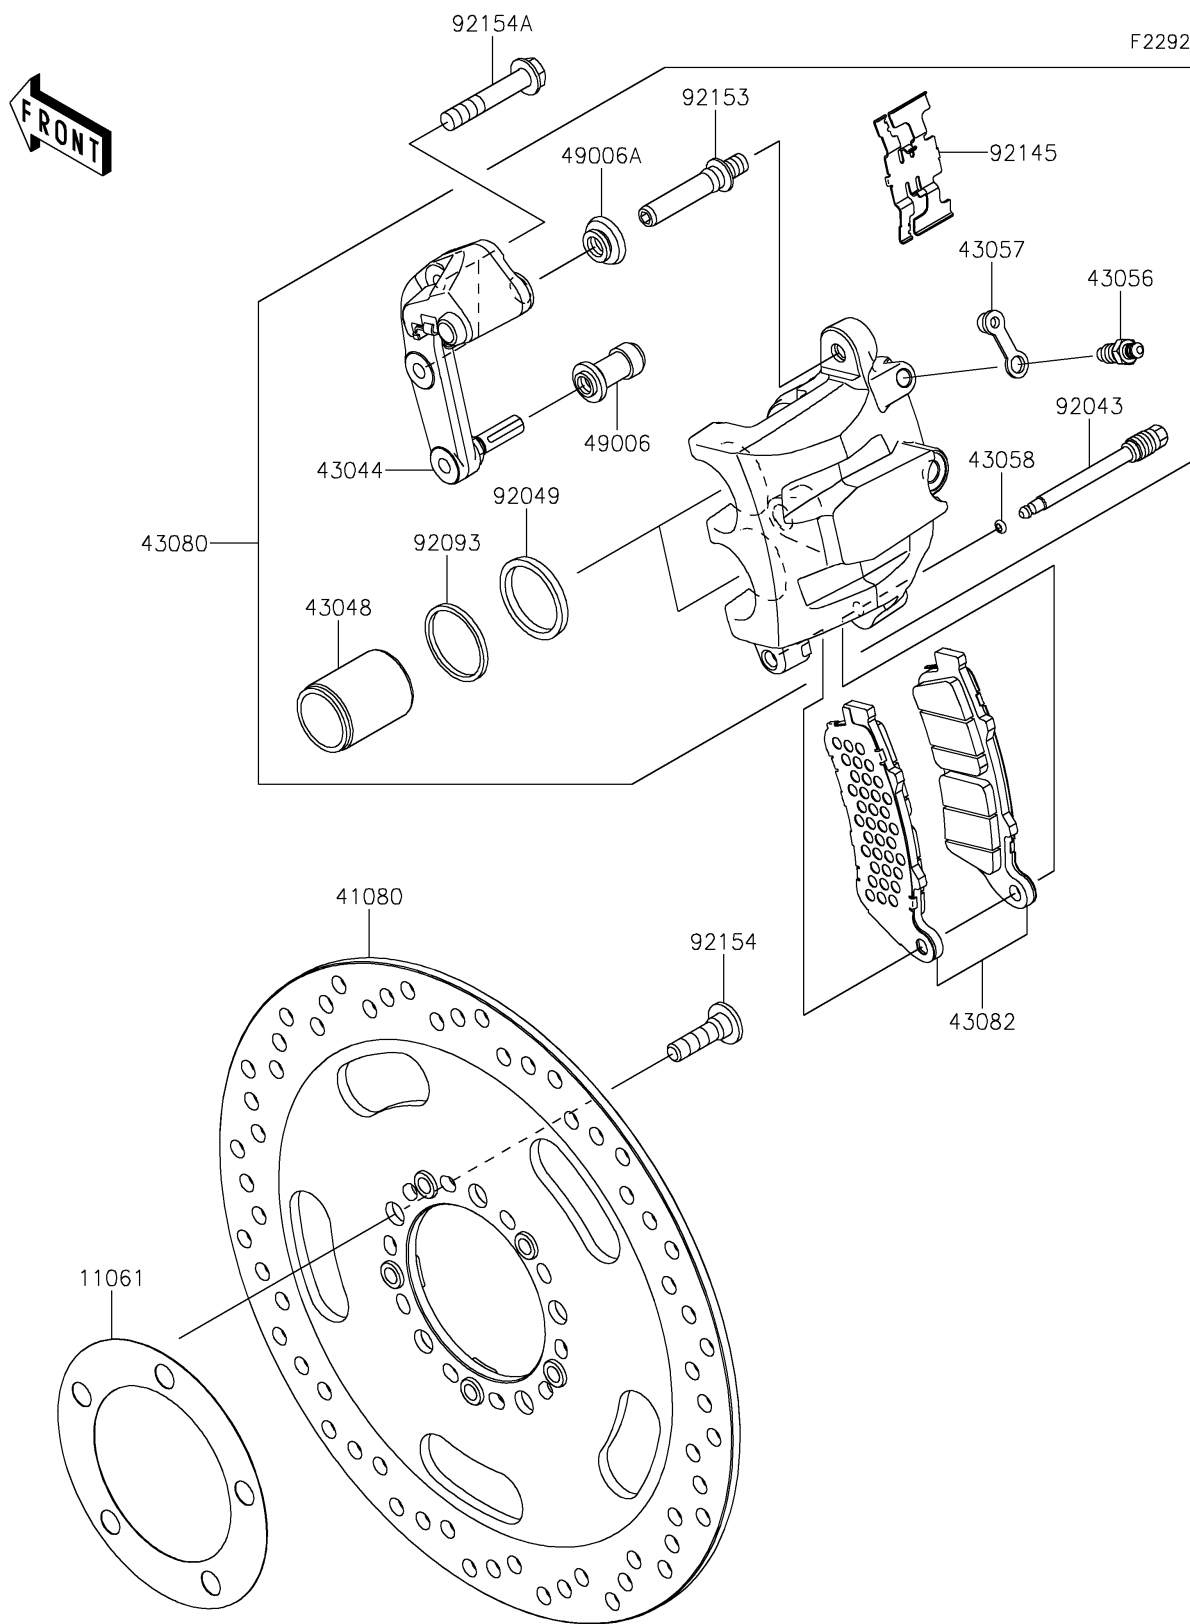

2025 Vulcan S CAFÉ

PARTS DIAGRAM

Front Brake

Kawasaki

Let the Good Times Roll®

2025 Vulcan S CAFÉ

PARTS LIST

Front Brake

ITEM NAME	PART NUMBER	QUANTITY
GASKET,DISC PLATE (Ref # 11061)	11061-0029	1
DISC,FR,W/R,BLACK (Ref # 41080)	41080-0723-11H	1
HOLDER-COMP-CALIPER (Ref # 43044)	43044-0077	1
PISTON-CALIPER (Ref # 43048)	43048-0026	2
BREATHER (Ref # 43056)	43056-1055	1
CAP-BREATHER (Ref # 43057)	43057-1001	1
RING,STOPPER (Ref # 43058)	43058-1100	1
CALIPER-SUB-ASSY,FR,BLACK (Ref # 43080)	43080-0153-DJ	1
PAD-ASSY-BRAKE (Ref # 43082)	43082-0169	1
BOOT,CALIPER (Ref # 49006)	49006-1088	1
BOOT,CALIPER (Ref # 49006A)	49006-1242	1
PIN,HANGER (Ref # 92043)	92043-0824	1
SEAL-OIL,PISTON (Ref # 92049)	92049-1331	2
SEAL,PISTON (Ref # 92093)	92093-1272	2
SPRING,PAD (Ref # 92145)	92145-1632	1
BOLT (Ref # 92153)	92153-1872	1
BOLT,SOCKET,8X30 (Ref # 92154)	92154-0844	5
BOLT,FLANGED,8X45 (Ref # 92154A)	92154-1706	2