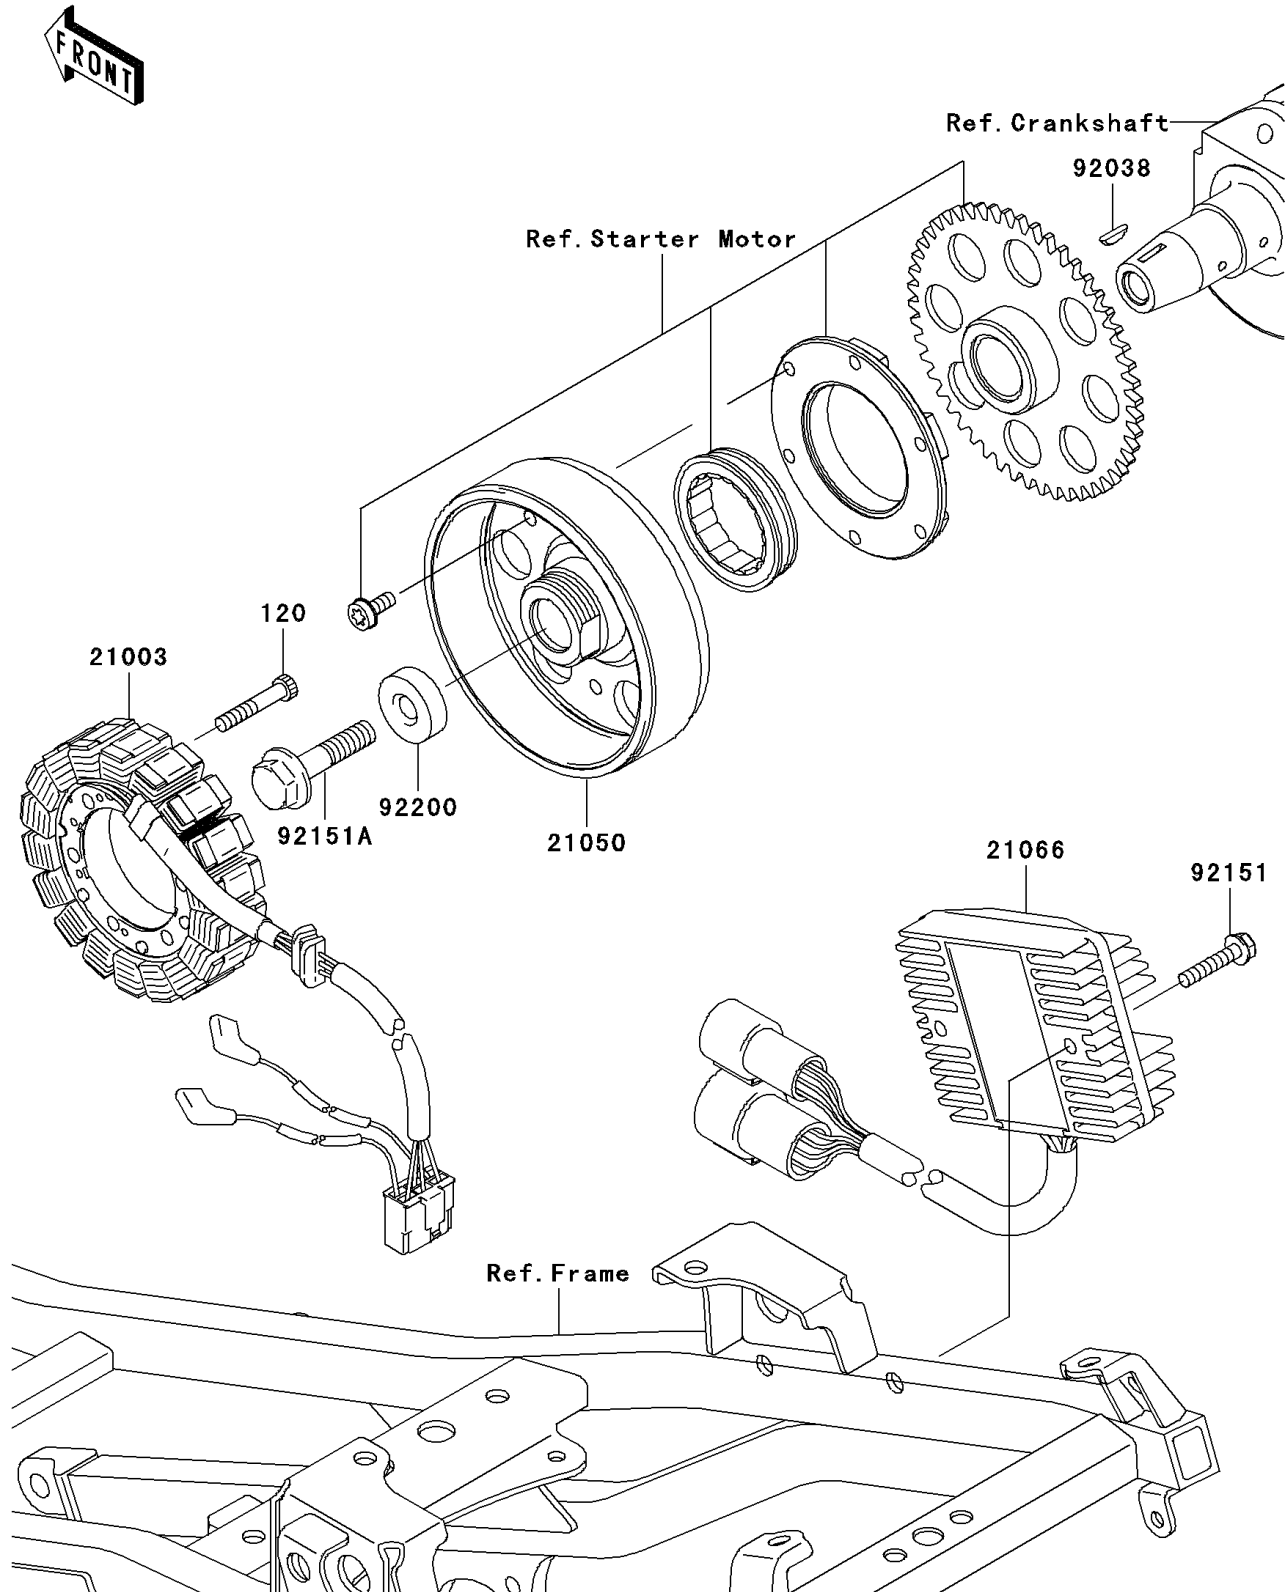

2003 Ninja[®] ZX[™]-9R

PARTS DIAGRAM

Generator

E1810

2003 Ninja[®] ZX[™]-9R

PARTS LIST

Generator

ITEM NAME

PART NUMBER

QUANTITY
