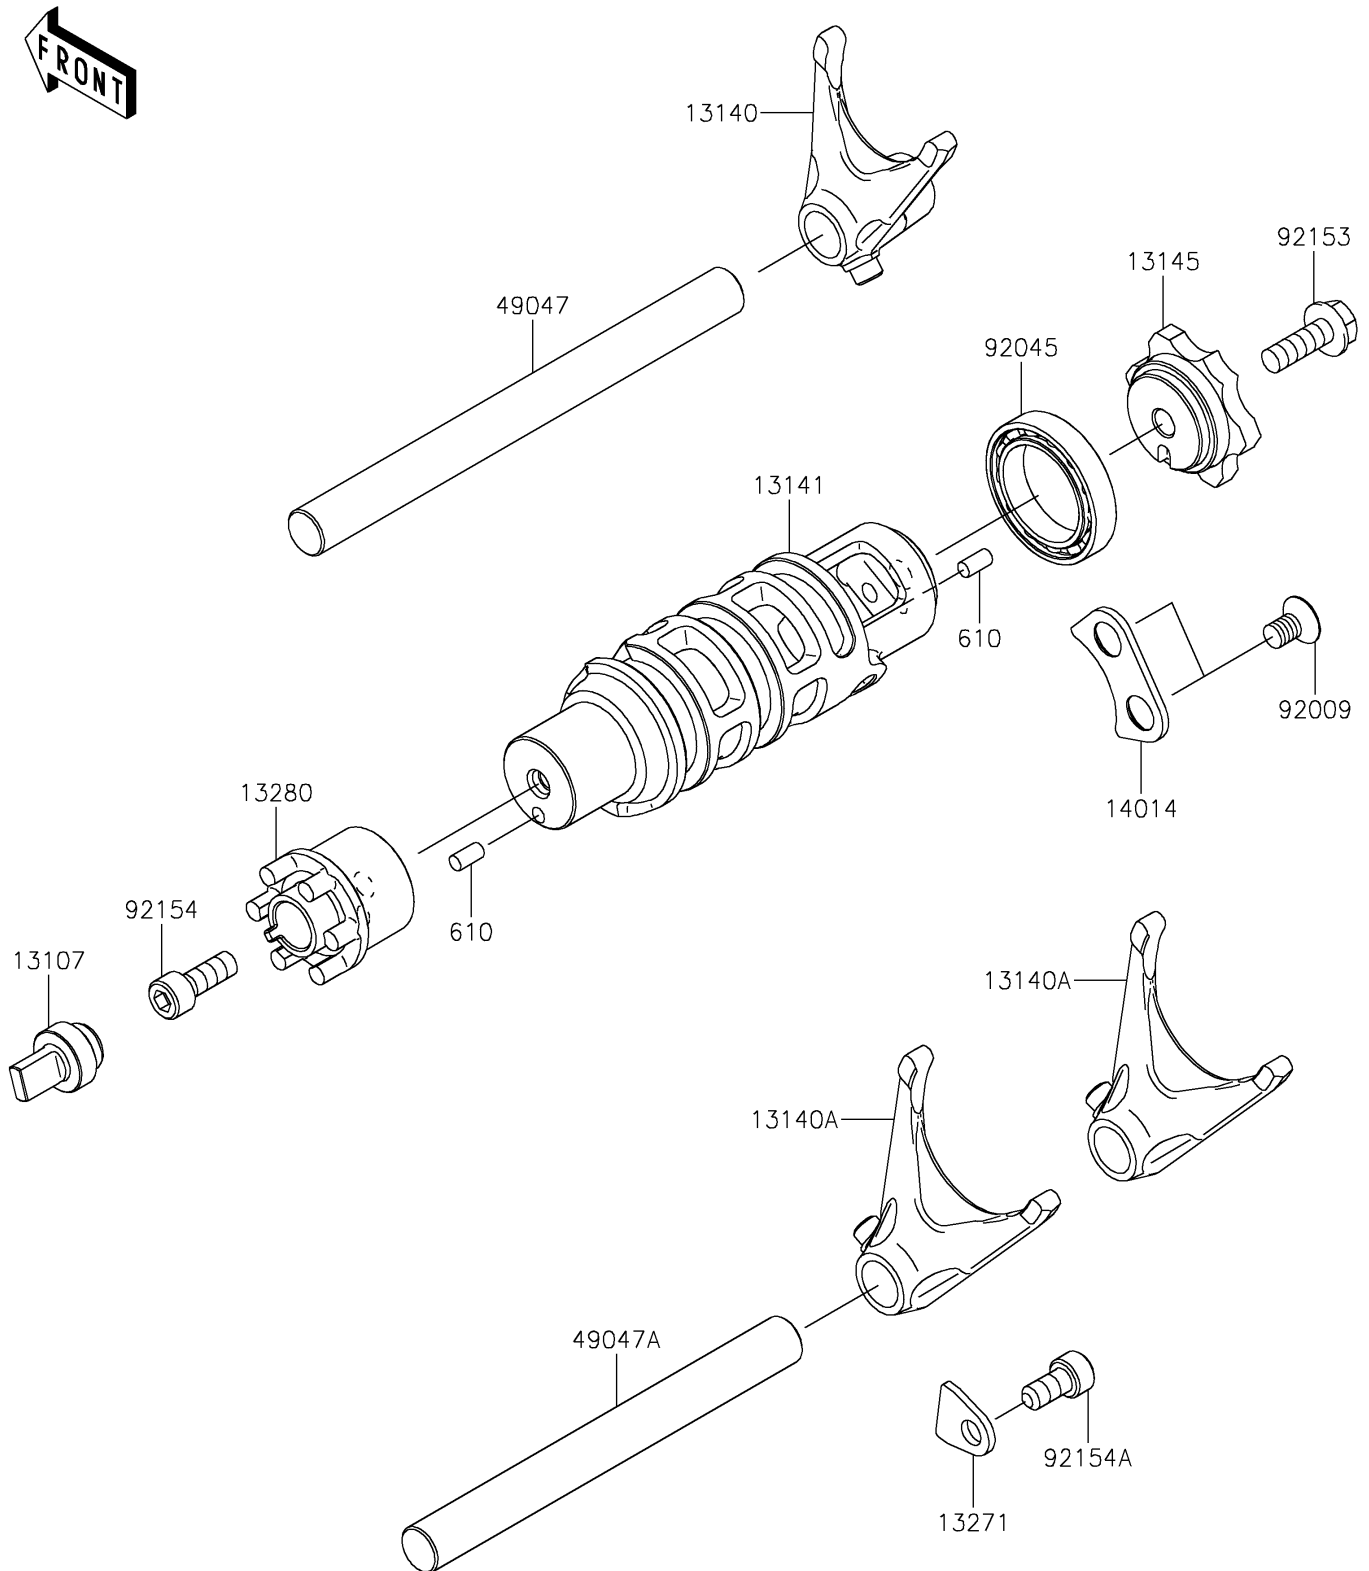

2026 Vulcan S CAFÉ

PARTS DIAGRAM

Gear Change Drum/Shift Fork(s)

E1362

2026 Vulcan S CAFÉ

PARTS LIST

Gear Change Drum/Shift Fork(s)

ITEM NAME	PART NUMBER	QUANTITY
-----------	-------------	----------
