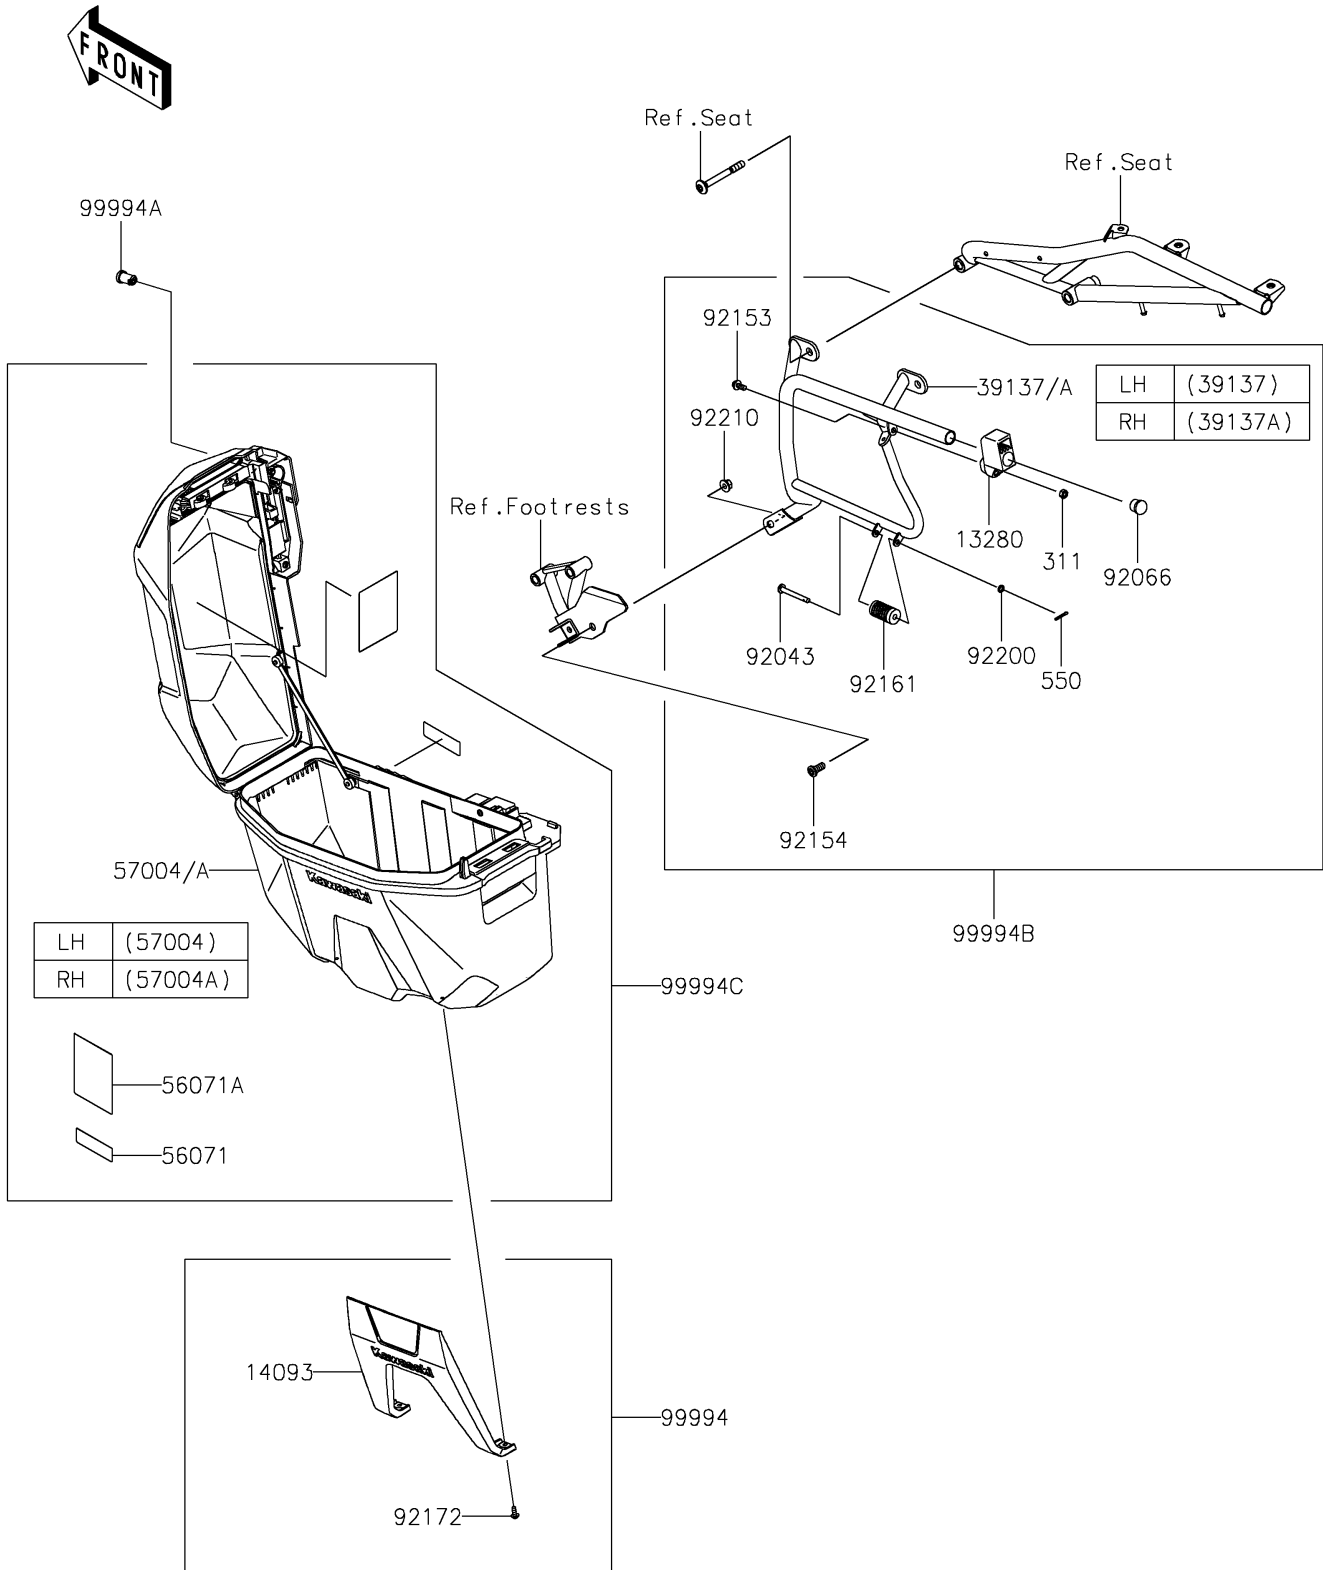

2026 KLR650 S

PARTS DIAGRAM

Accessory(Pannier Case)

F2910F

2026 KLR650 S

PARTS LIST

Accessory(Pannier Case)

ITEM NAME

PART NUMBER

QUANTITY
