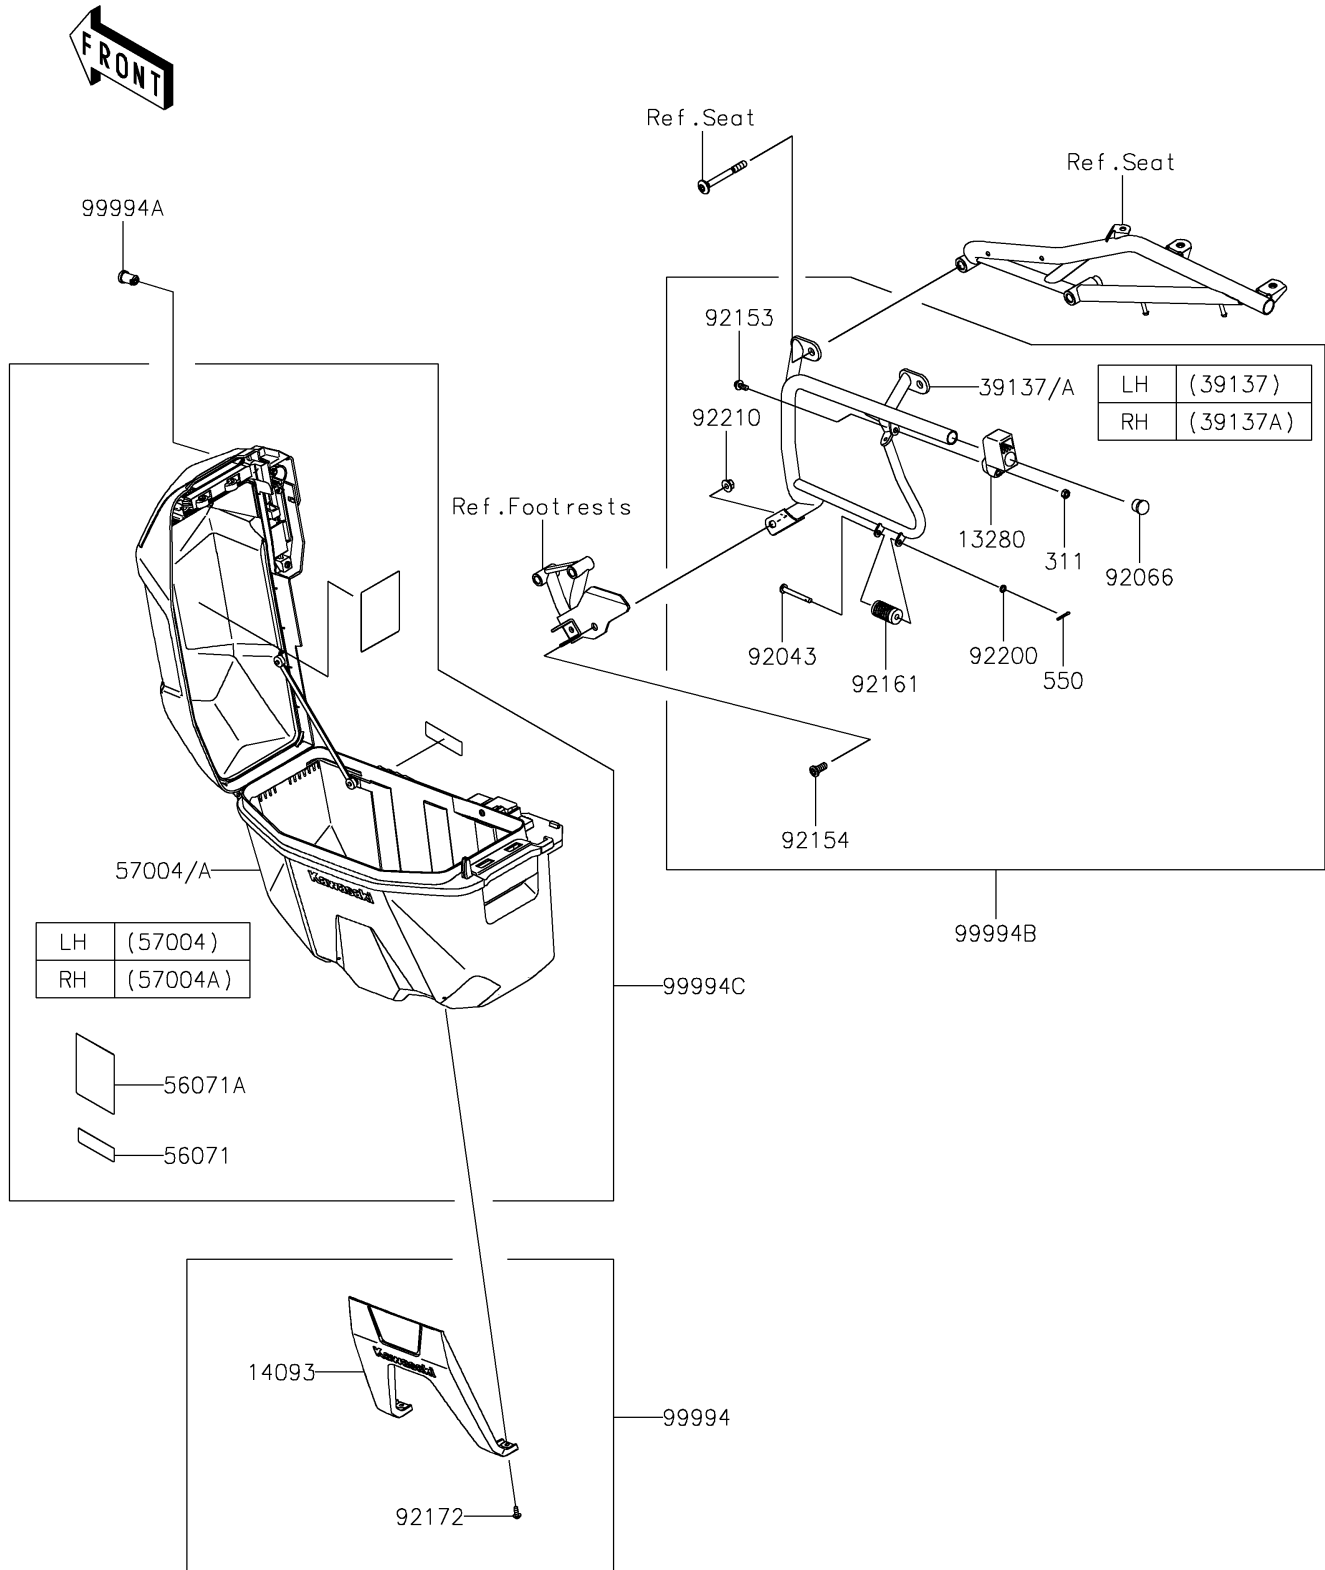

2026 KLR® 650 S

PARTS DIAGRAM

Accessory(Pannier Case)

F2910F

2026 KLR® 650 S

PARTS LIST

Accessory(Pannier Case)

ITEM NAME	PART NUMBER	QUANTITY
HOLDER,PANNIER (Ref # 13280)	13280-1314	2
COVER,PANNIER,M.P.SILVER (Ref # 14093)	14093-1068-GU	2
STAY-COMP,LH (Ref # 39137)	39137-0738	1
STAY-COMP,RH (Ref # 39137A)	39137-0739	1
LABEL-WARNING,PICTOGRAM (Ref # 56071)	56071-0457	2
LABEL-WARNING,PICTOGRAM (Ref # 56071A)	56071-1042	2
BAG-ASSY,PANNIER,LH (Ref # 57004)	57004-0026	1
BAG-ASSY,PANNIER,RH (Ref # 57004A)	57004-0027	1
PIN,6X44.5 (Ref # 92043)	92043-1110	2
PLUG (Ref # 92066)	92066-1484	2
BOLT,FLANGED,6X14 (Ref # 92153)	92153-1571	2
BOLT,SOCKET8X20 (Ref # 92154)	92154-1711	2
DAMPER (Ref # 92161)	92161-2401	2
SCREW,SOCKET,5X14 (Ref # 92172)	92172-0823	4
WASHER,6.2X10X1 (Ref # 92200)	92200-1465	2
NUT,FLANGED,8MM (Ref # 92210)	92210-0304	2
PANEL-SIDECASES,M.P.SILVER (Ref # 99994)	99994-1491-GU	1
ROTOR(2PC) (Ref # 99994A)	99994-1566	1
FITTING-SIDECASES (Ref # 99994B)	99994-1942	1
CASE ASSY (Ref # 99994C)	99994-2369	1
NUT-HEX,6MM (Ref # 311)	311BA0600	2
PIN-COTTER,2.0X15 (Ref # 550)	550AA2015	2