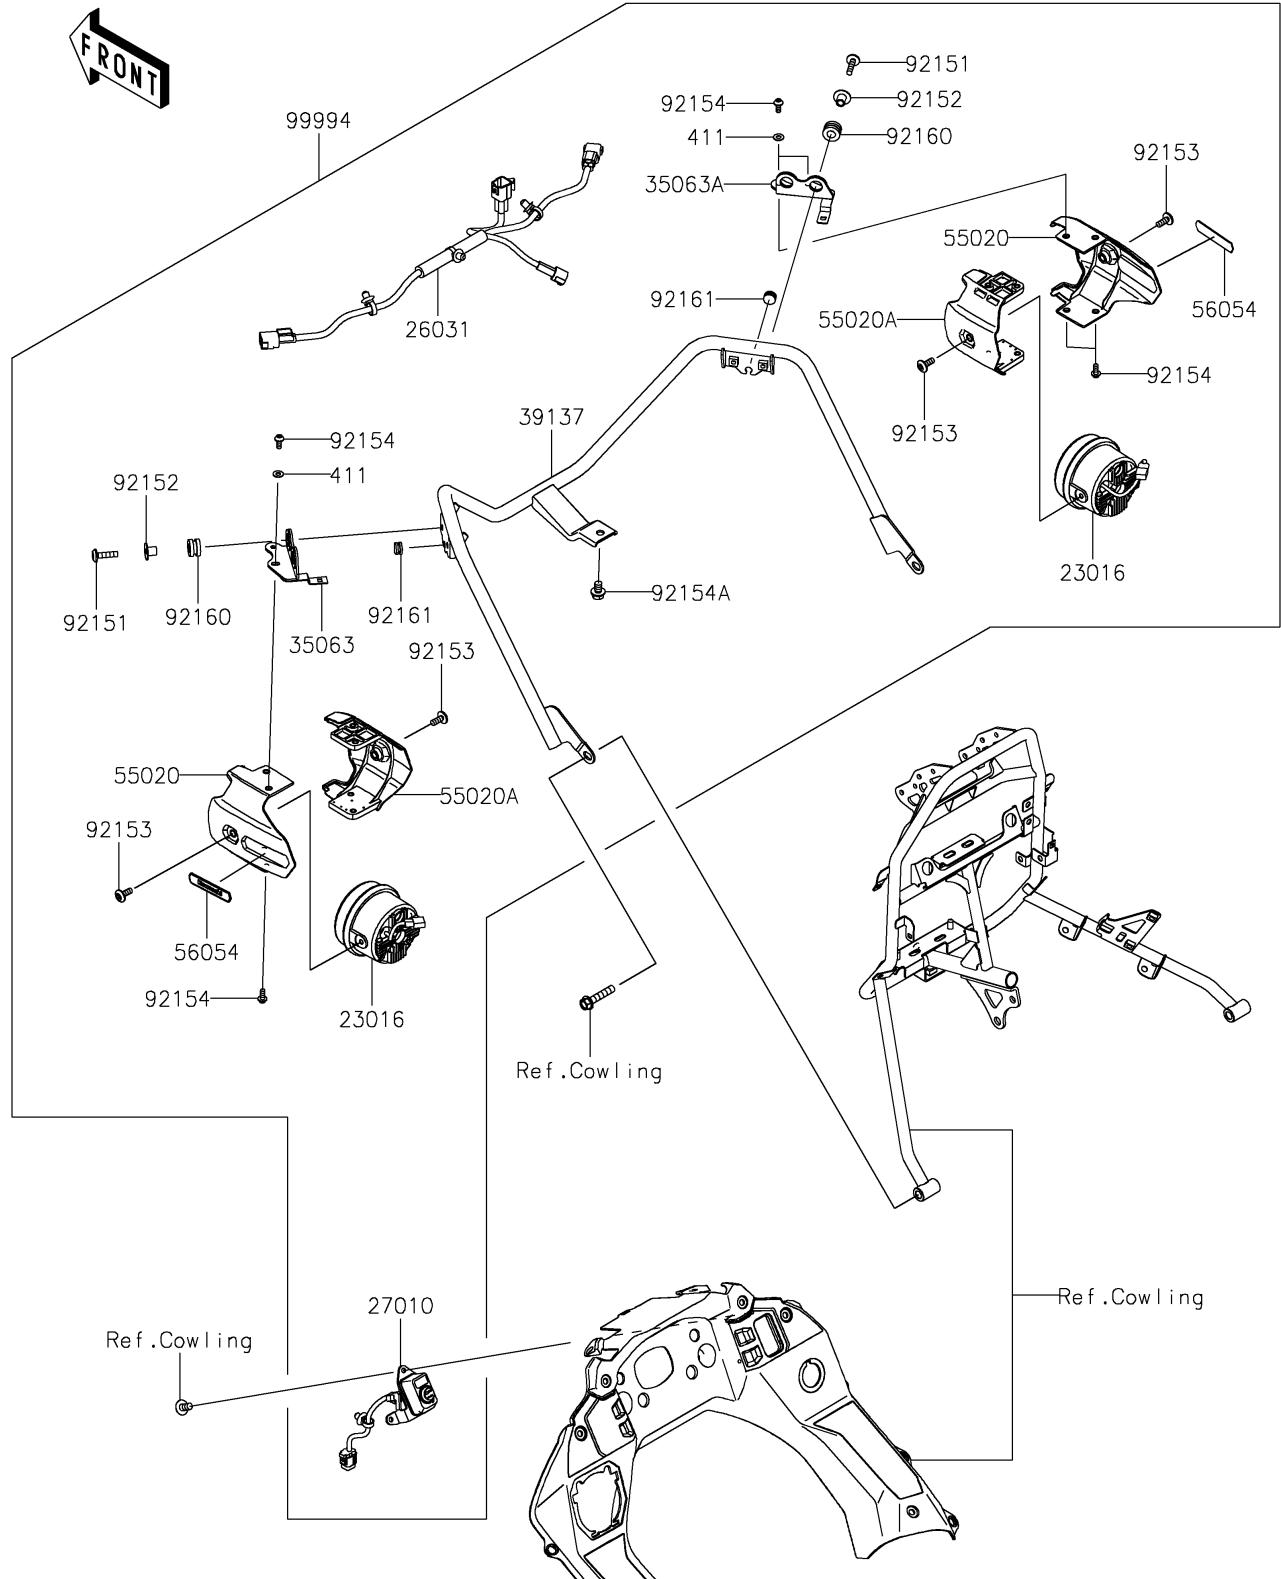

# 2026 KLR® 650 S

## PARTS DIAGRAM

# 2026 KLR<sup>®</sup> 650 S

## PARTS LIST

Accessory(Fog Lamp)

**Kawasaki**

Let the Good Times Roll<sup>®</sup>

**ITEM NAME**

**PART NUMBER**

**QUANTITY**

---