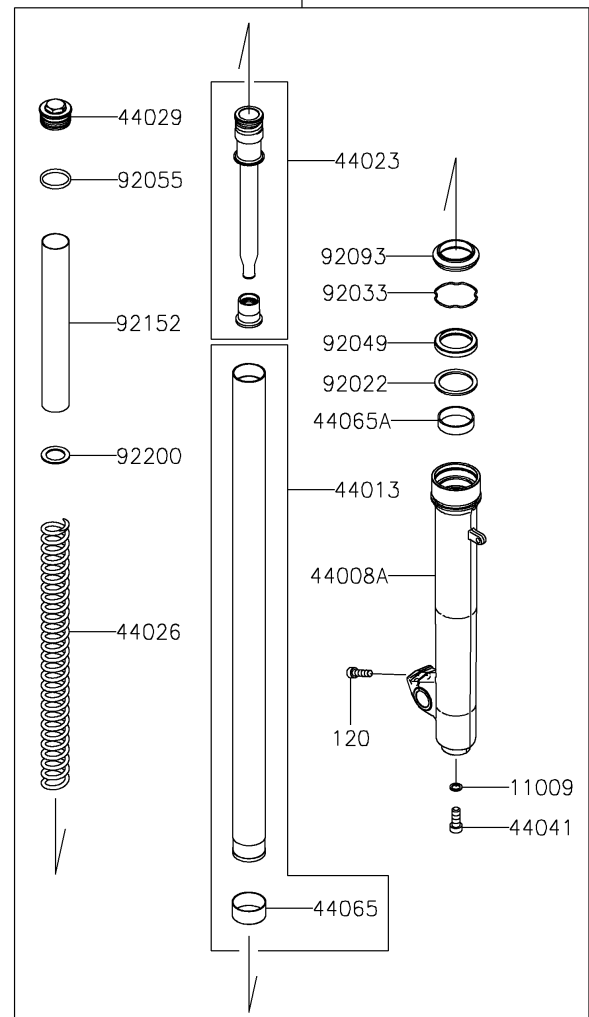

## PARTS DIAGRAM

### Front Fork

F2340

# 2026 KLR650 S

## PARTS LIST