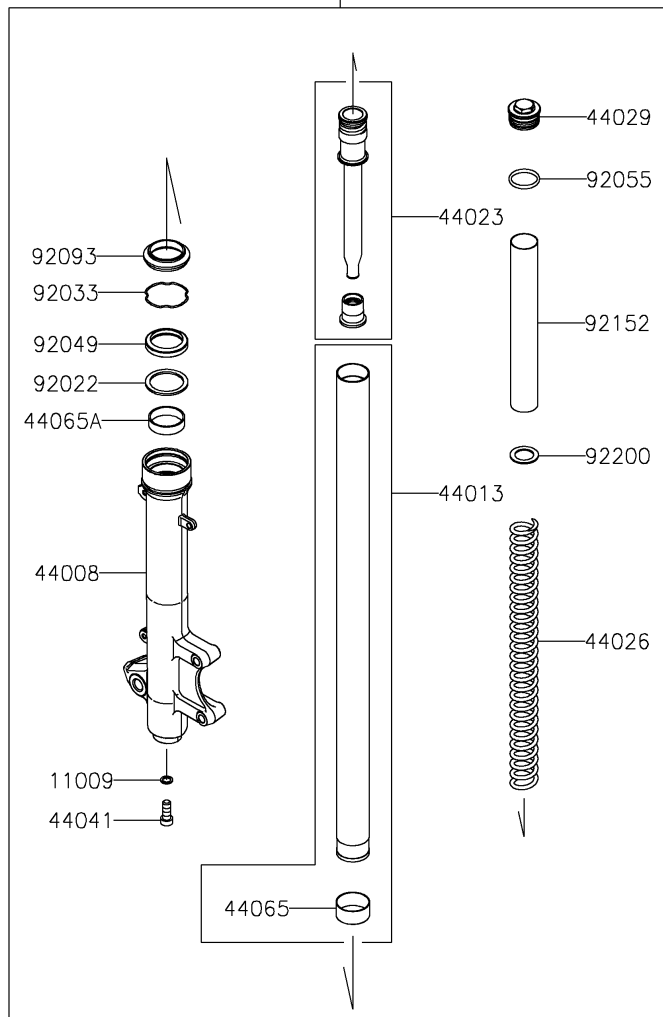

## PARTS DIAGRAM

### Front Fork

F2340

# 2026 KLR650 S

## PARTS LIST