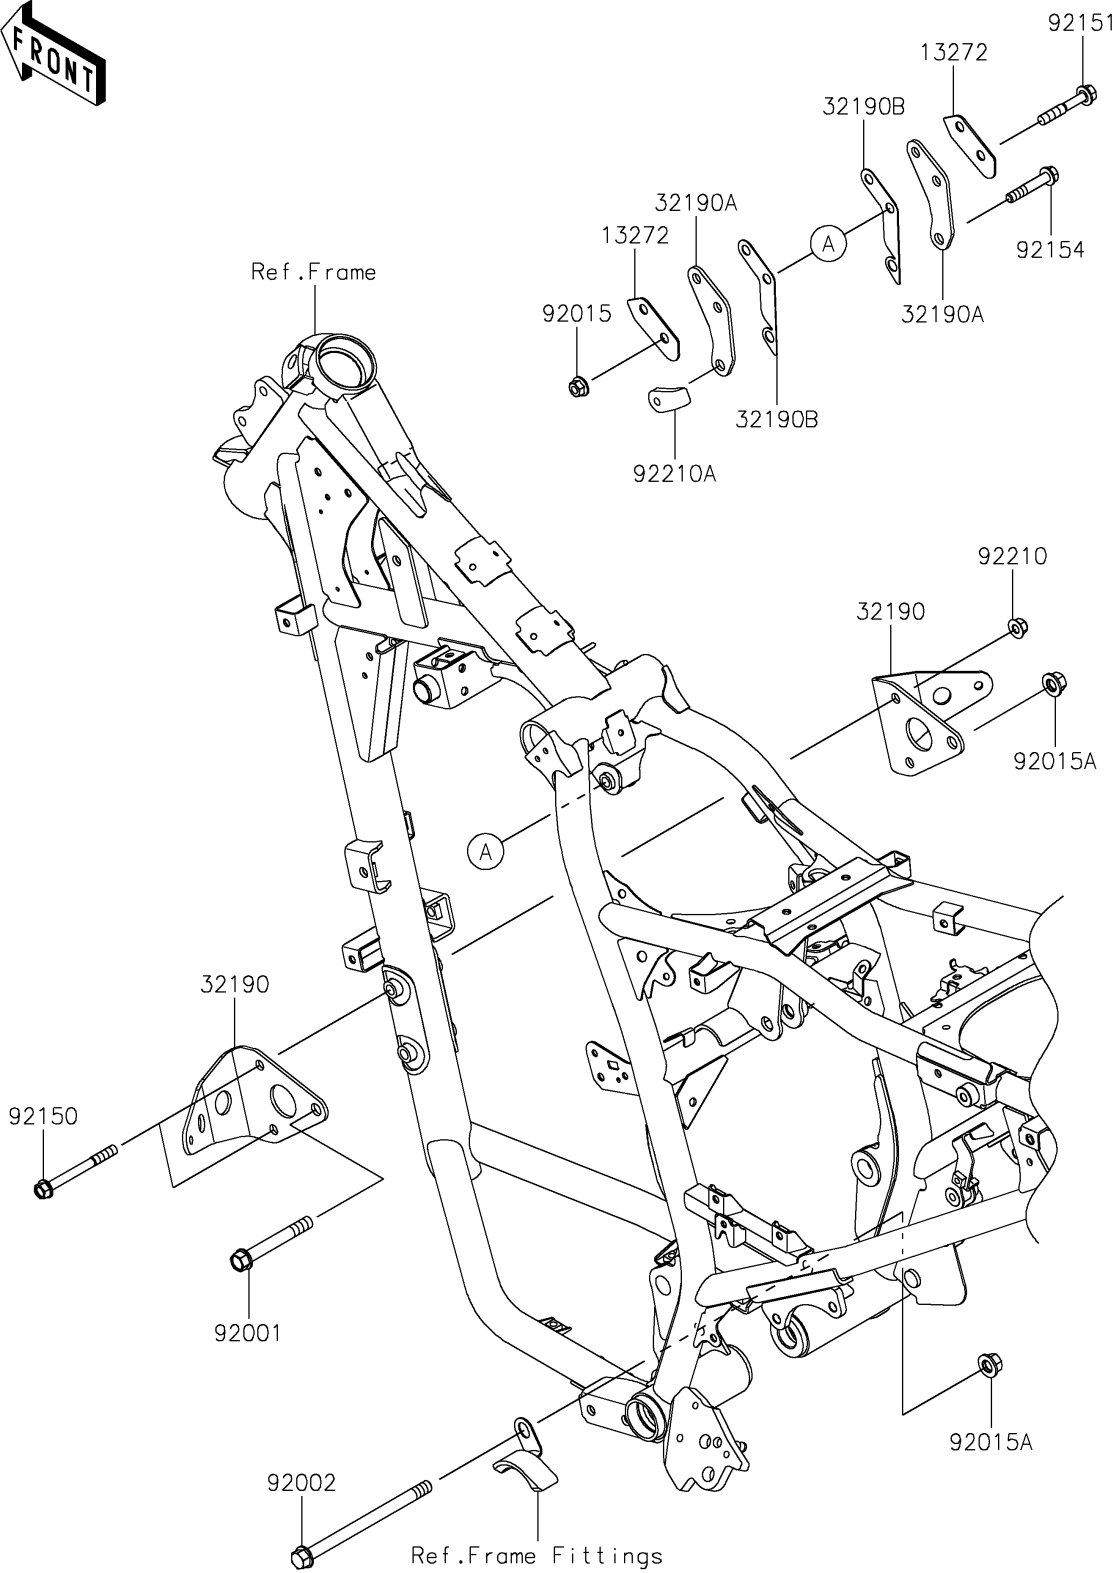

## PARTS DIAGRAM

# 2026 KLR<sup>®</sup> 650 S

## PARTS LIST

### Engine Mount

**ITEM NAME**

**PART NUMBER**

**QUANTITY**

---