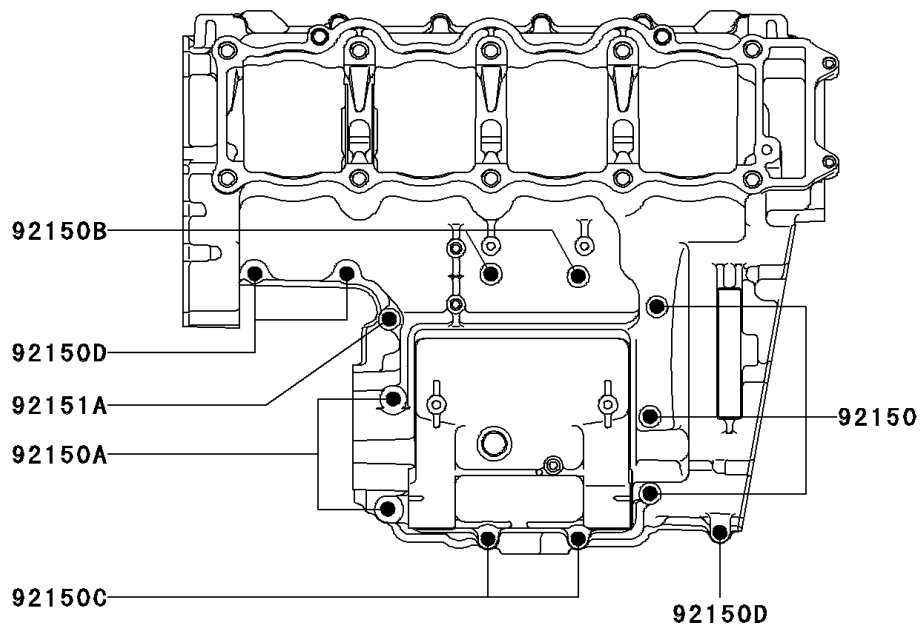

## PARTS DIAGRAM

### Crankcase Bolt Pattern

E1412

Upper Case

Lower Case

## PARTS LIST