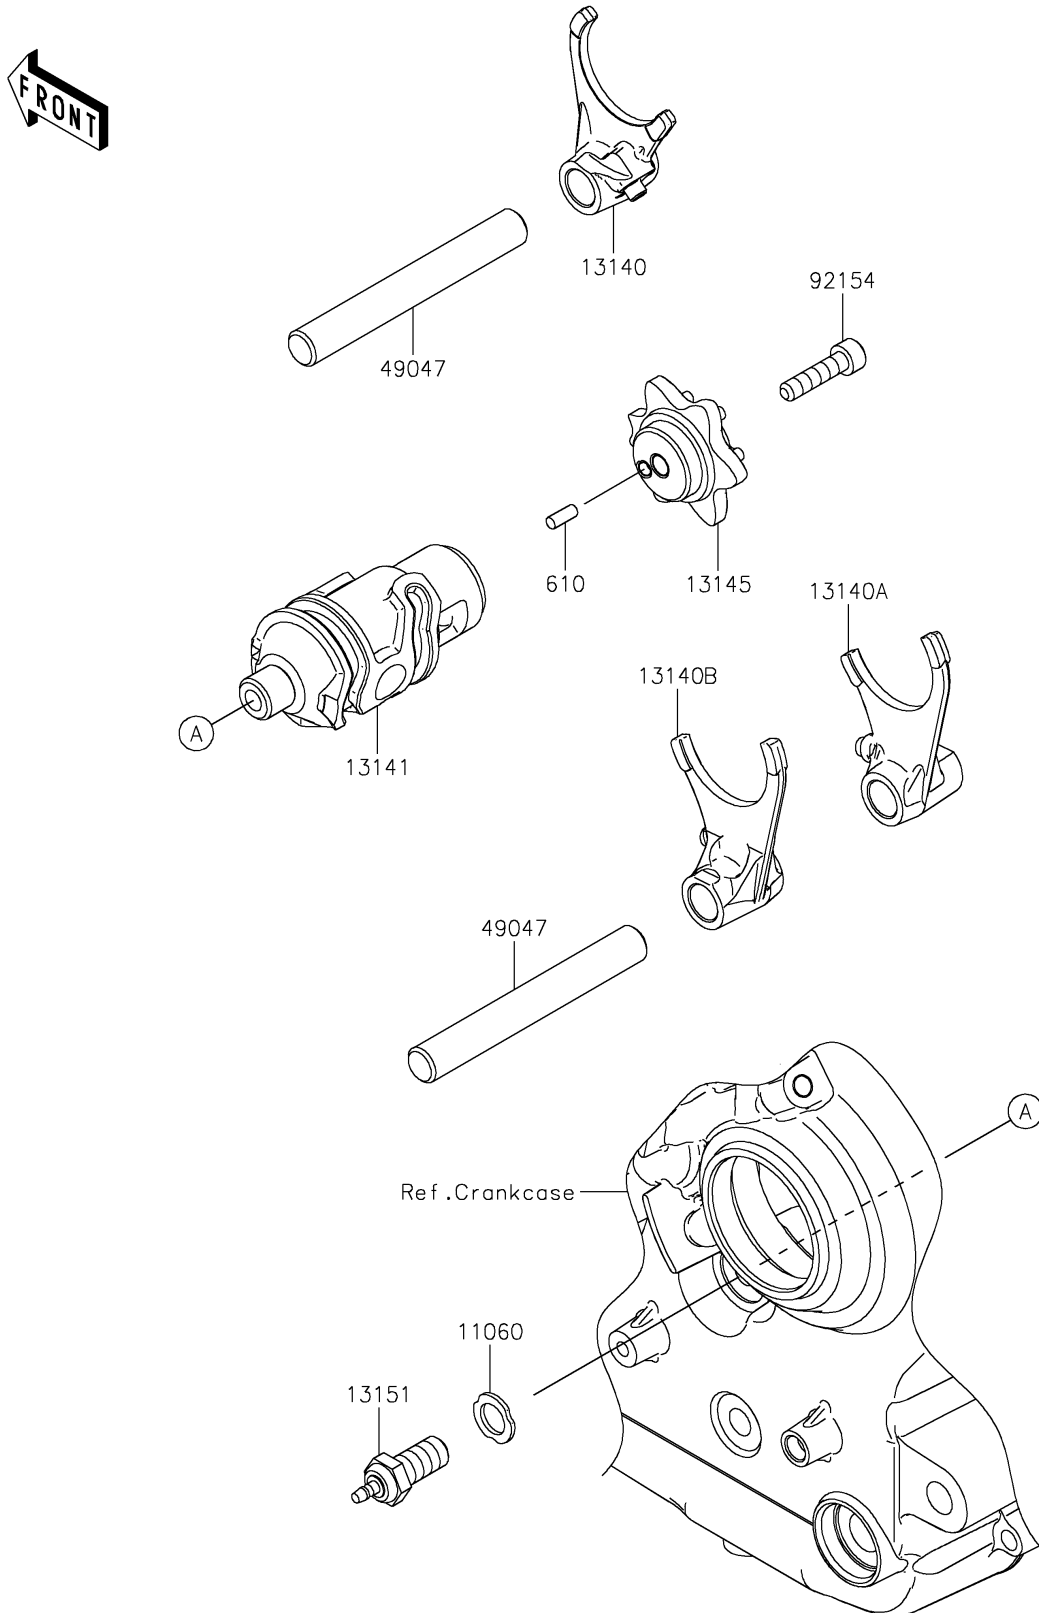

# 2026 KLR<sup>®</sup> 650 S

## PARTS DIAGRAM

## PARTS LIST

Gear Change Drum/Shift Fork(s)

**ITEM NAME**

**PART NUMBER**

**QUANTITY**

---