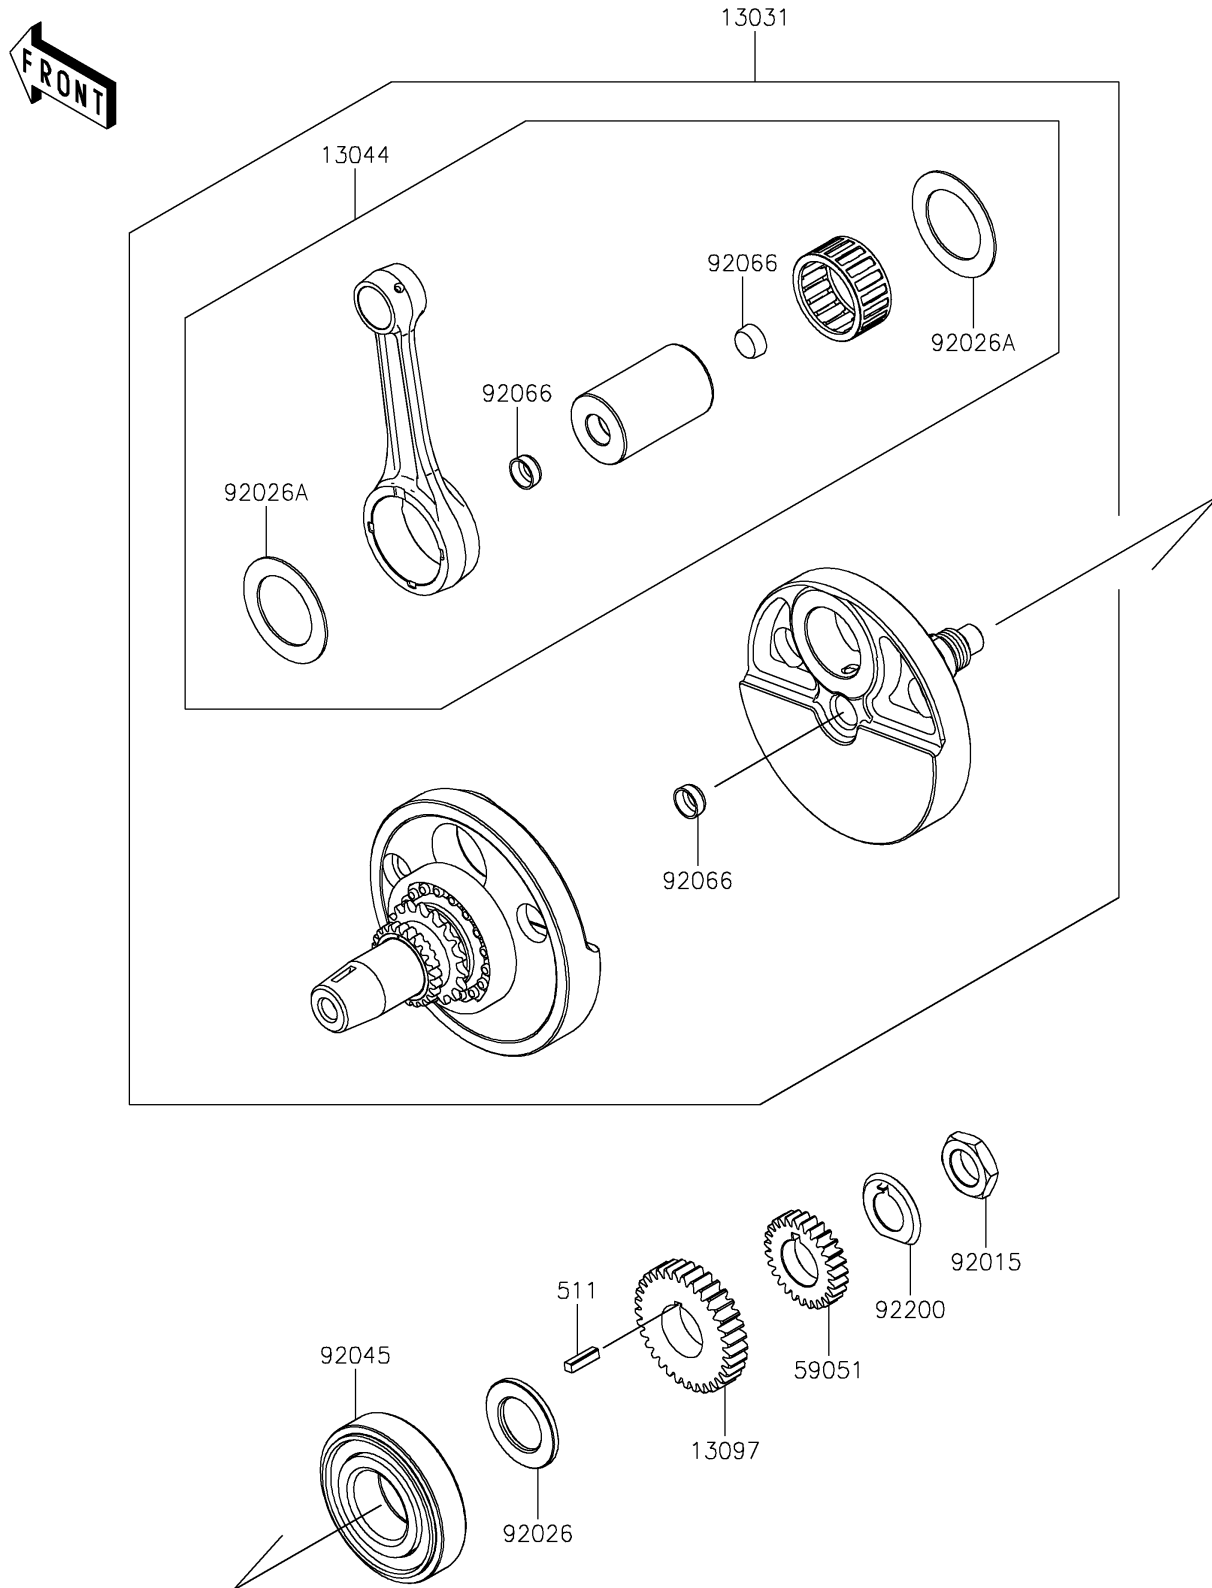

2026 KLR650 S

PARTS DIAGRAM

Crankshaft

E1321

2026 KLR650 S

PARTS LIST

Crankshaft

ITEM NAME	PART NUMBER	QUANTITY
-----------	-------------	----------
