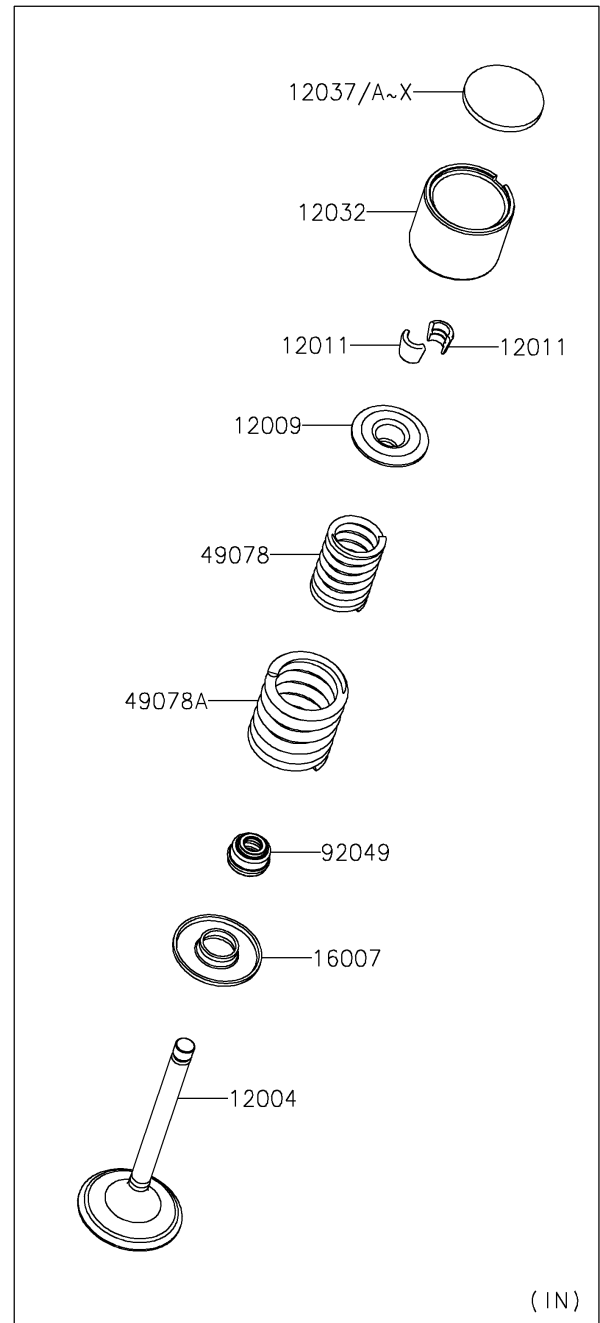

2026 KLR650 S

PARTS DIAGRAM

Valve(s)

E1210

2026 KLR650 S

PARTS LIST

Valve(s)

ITEM NAME	PART NUMBER	QUANTITY
-----------	-------------	----------
