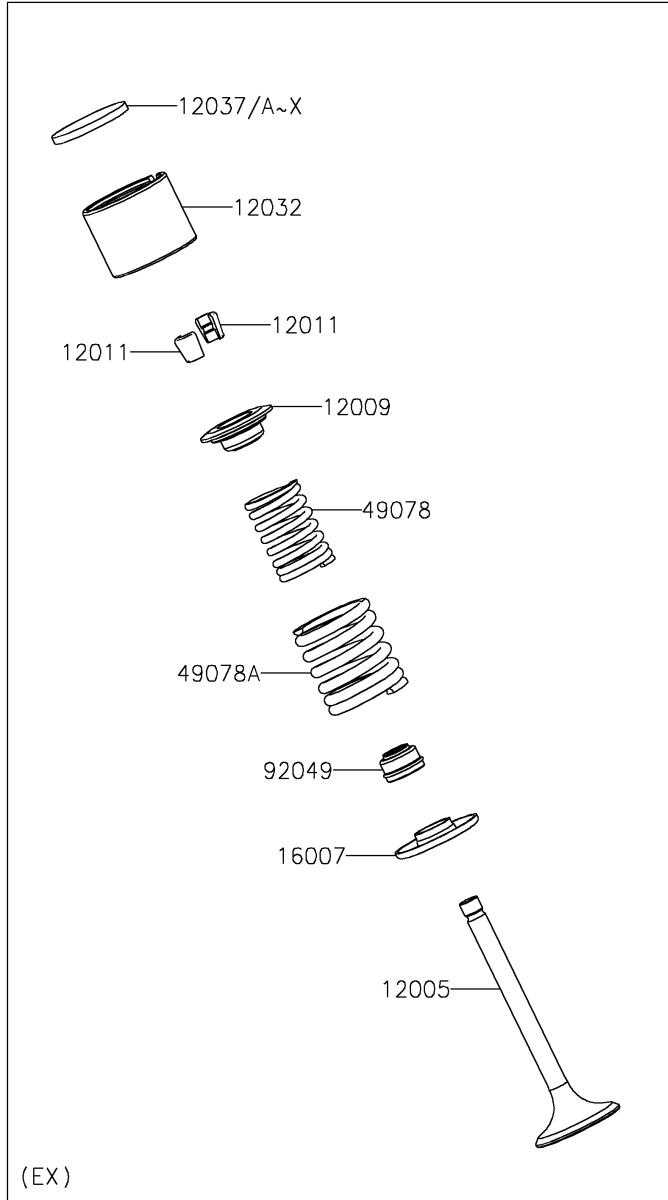

2026 KLR650 S

PARTS DIAGRAM

Valve(s)

E1210

2026 KLR650 S

PARTS LIST

Valve(s)

ITEM NAME	PART NUMBER	QUANTITY
-----------	-------------	----------
