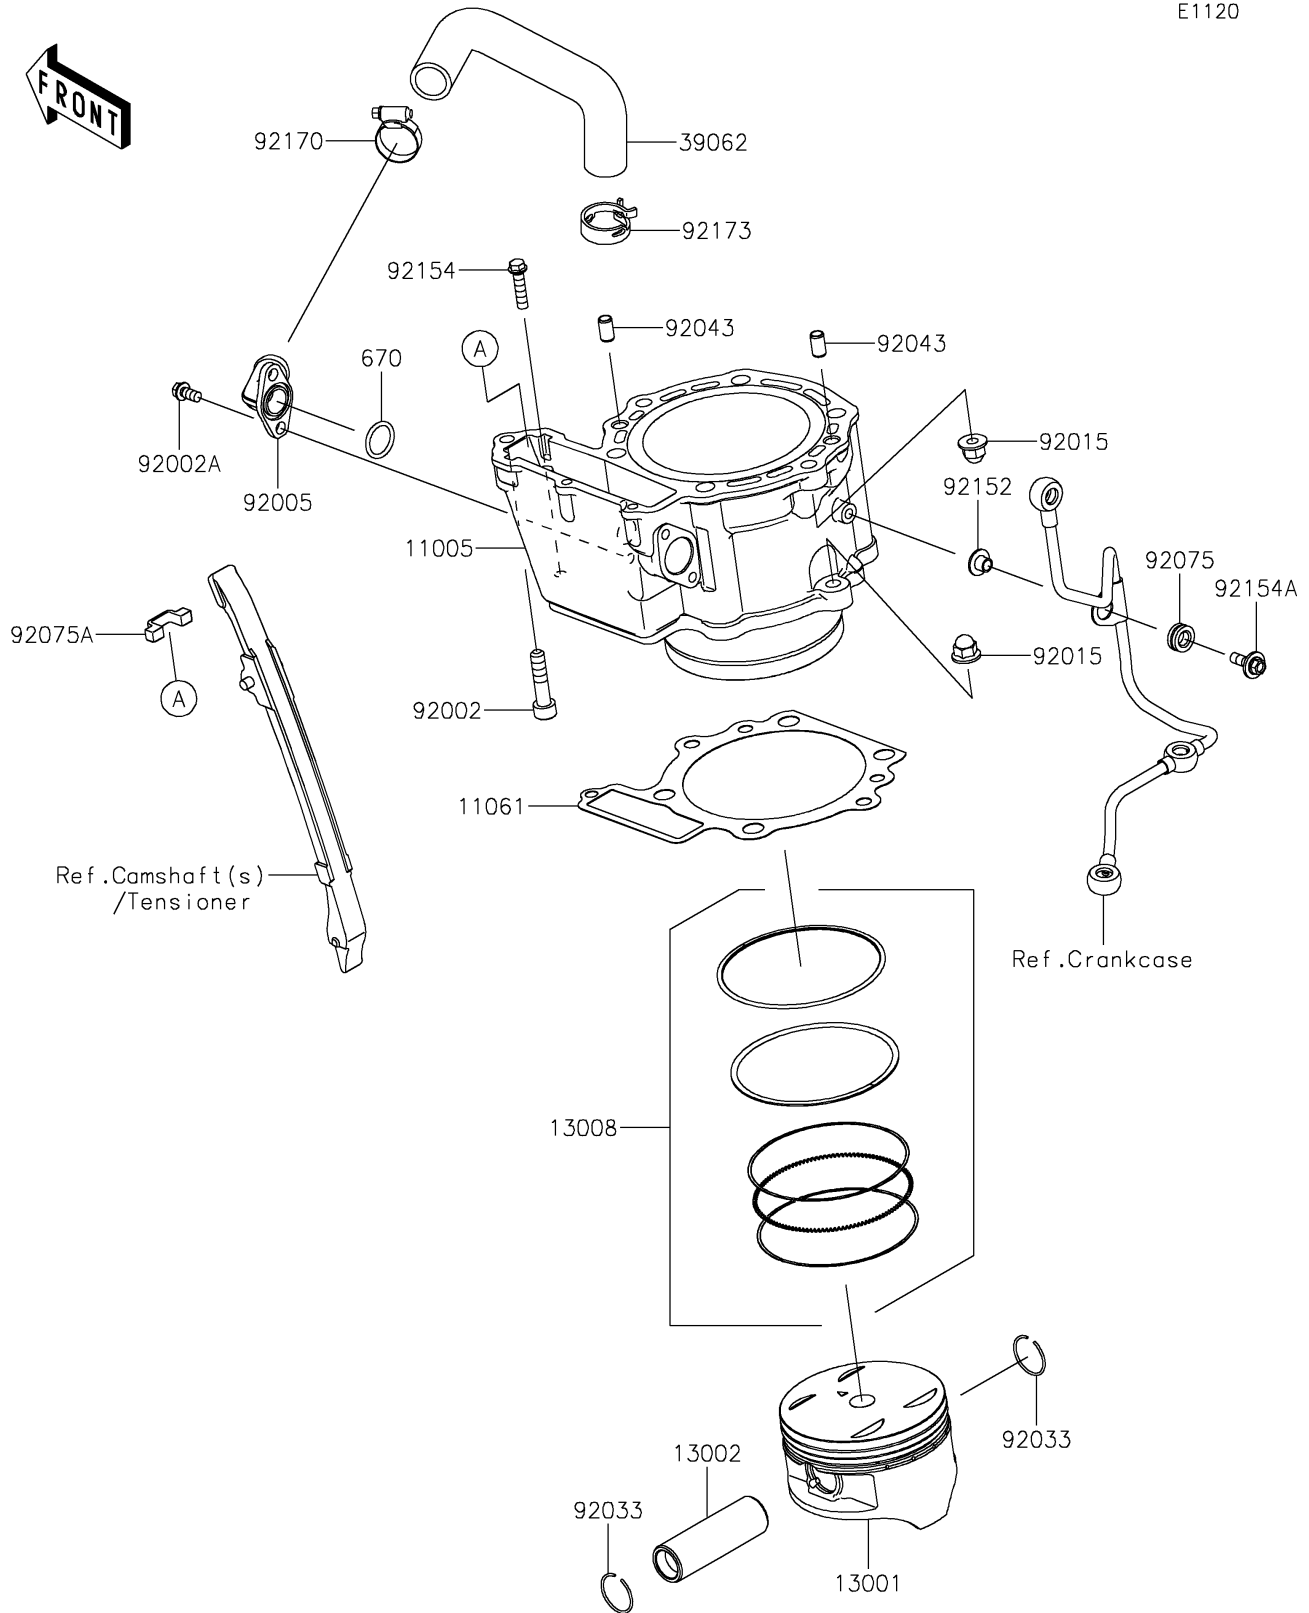

## PARTS DIAGRAM

### Cylinder/Piston(s)

E1120

# 2026 KLR650 S

## PARTS LIST

Cylinder/Piston(s)

**Kawasaki**

Let the Good Times Roll®

**ITEM NAME**

**PART NUMBER**

**QUANTITY**

---