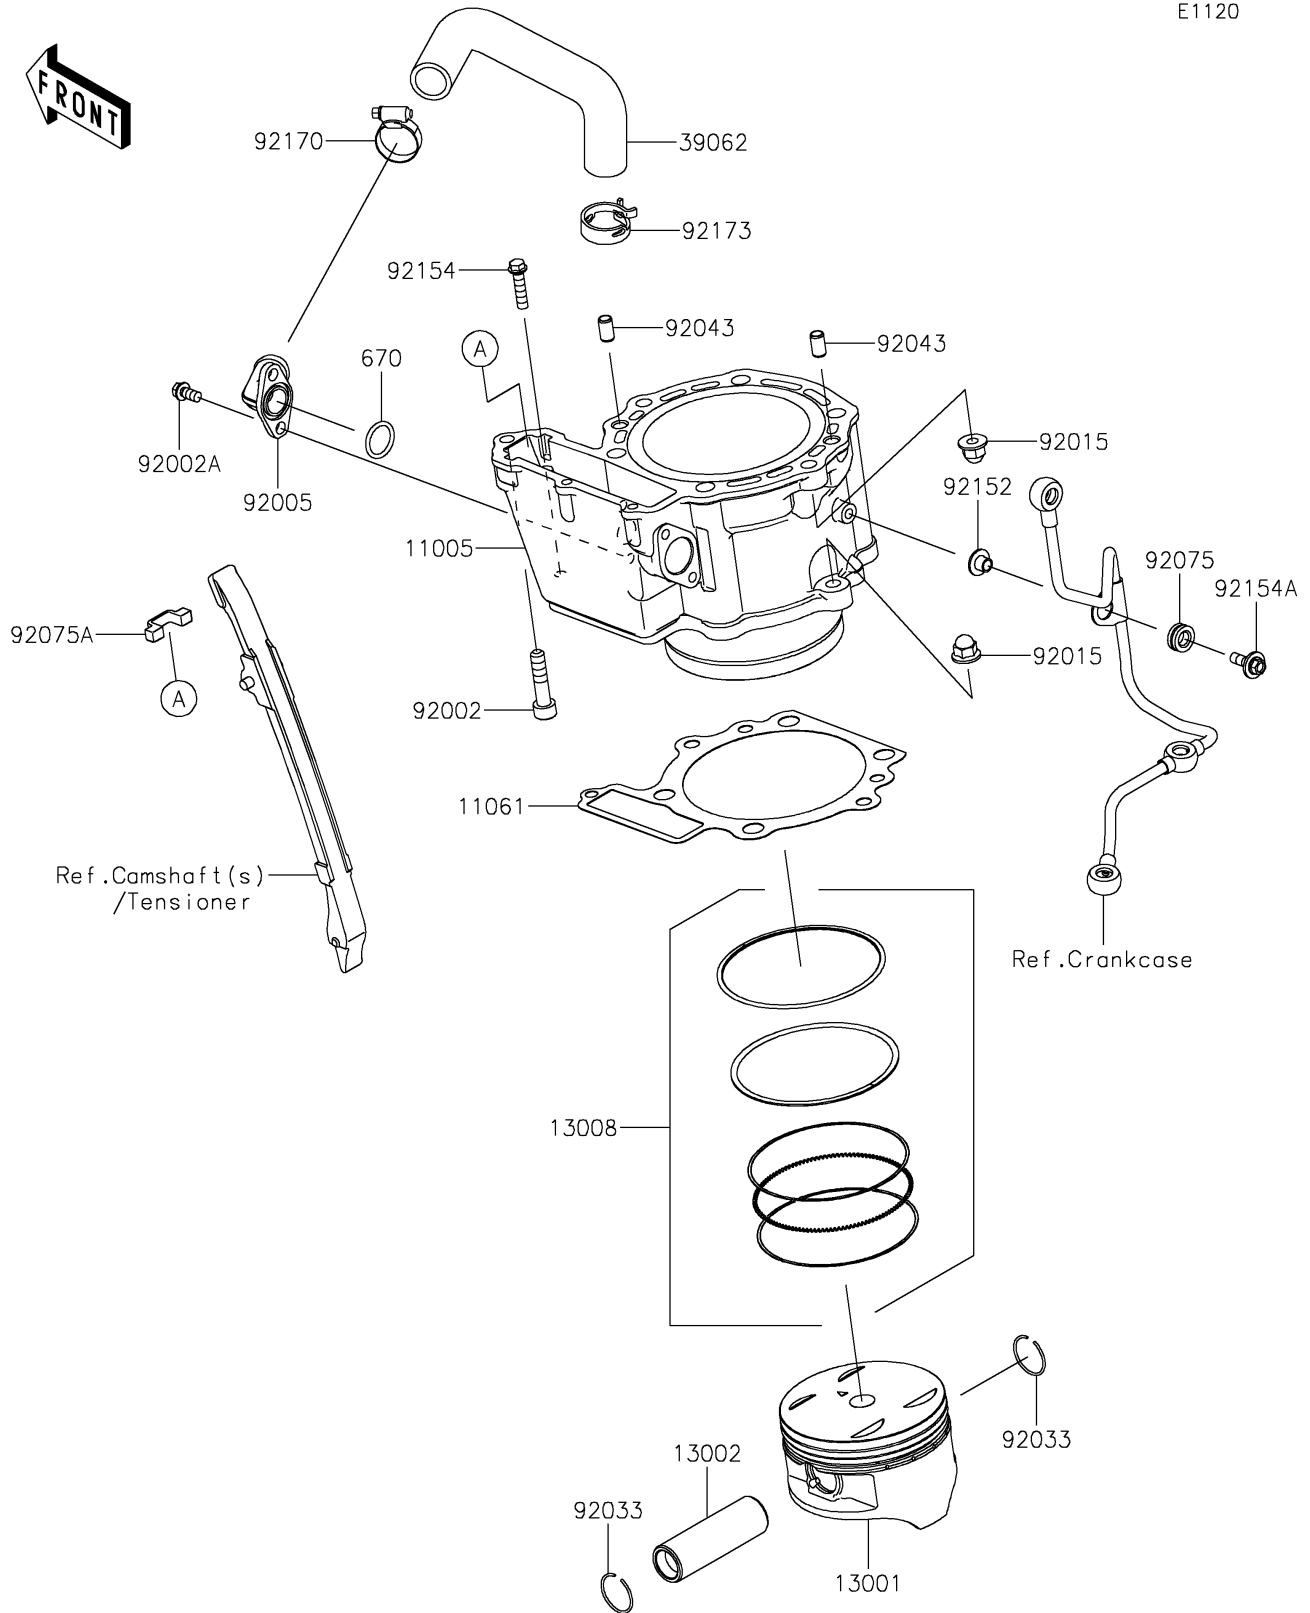

2026 KLR® 650 S

PARTS DIAGRAM

Cylinder/Piston(s)

E1120

2026 KLR[®] 650 S

PARTS LIST

Cylinder/Piston(s)

ITEM NAME

PART NUMBER

QUANTITY
