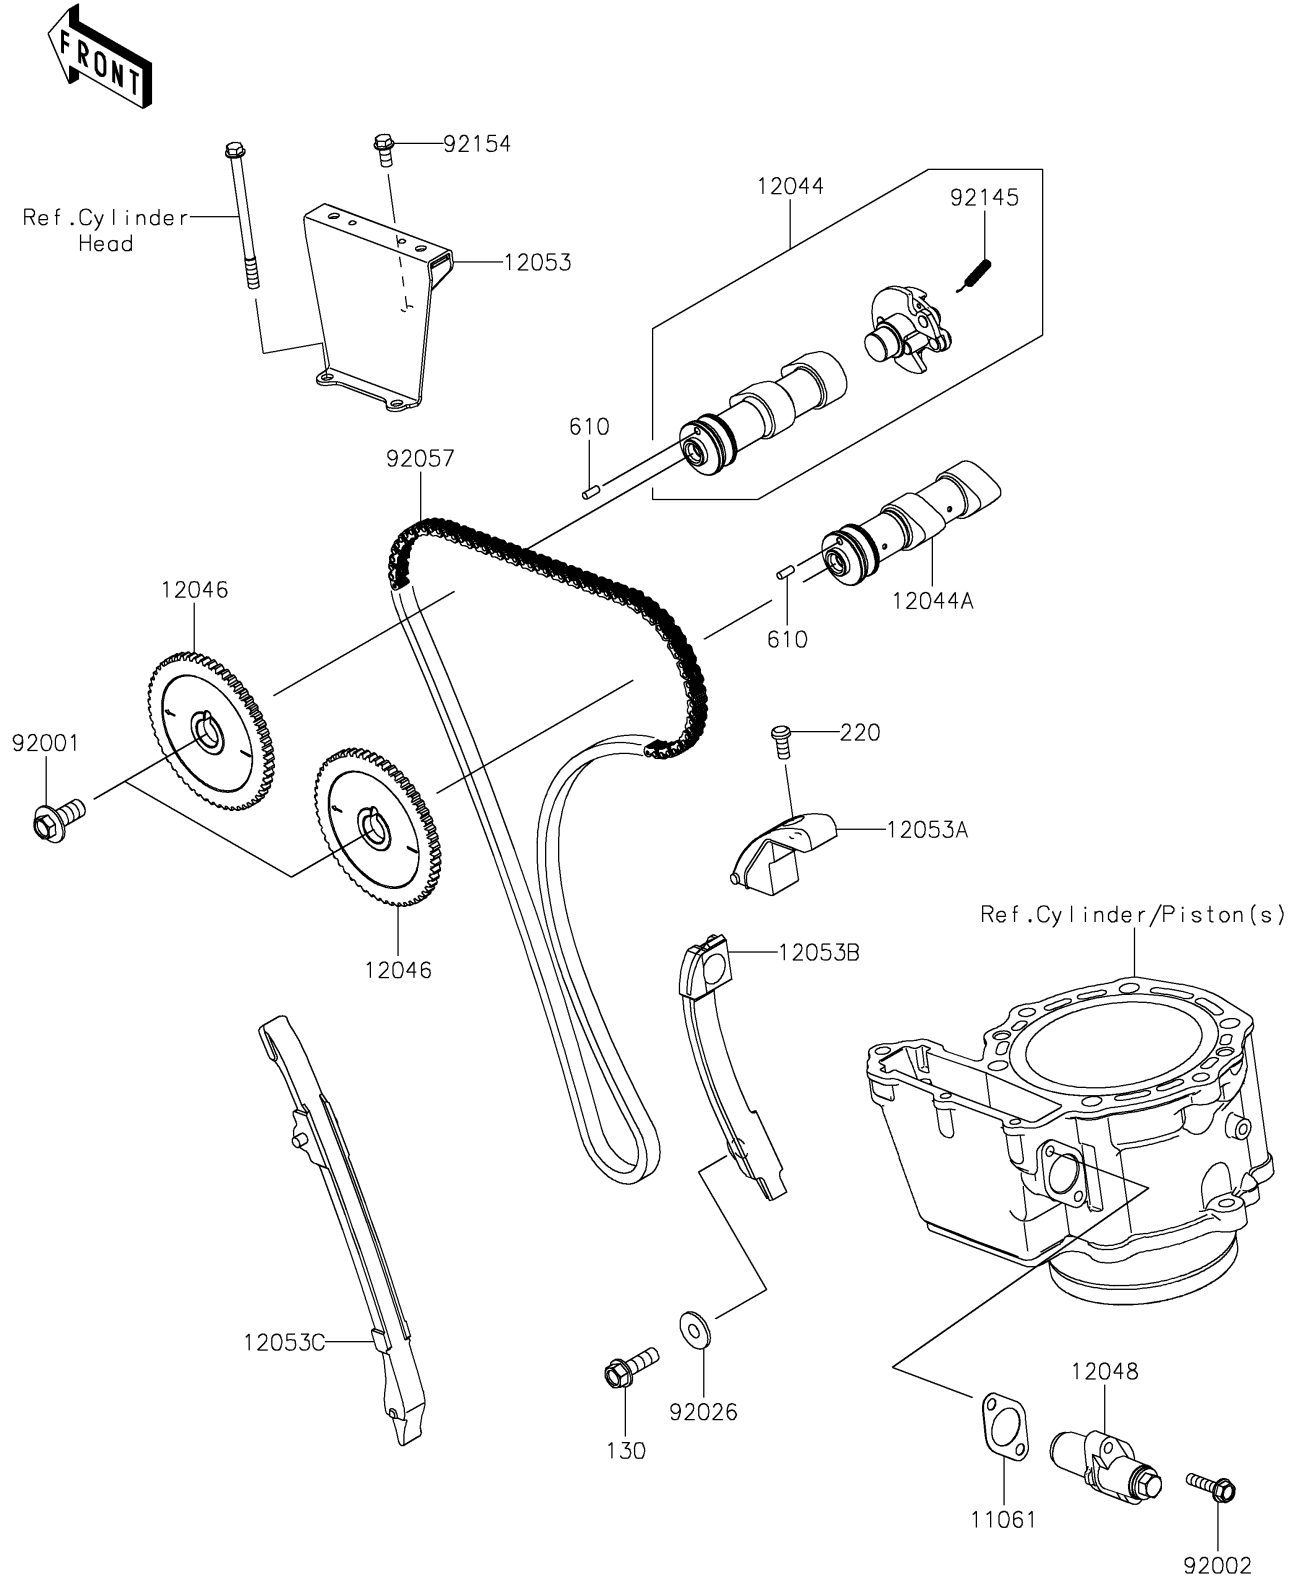

2026 KLR650 S ABS

PARTS DIAGRAM

Camshaft(s)/Tensioner

E1230

2026 KLR650 S ABS

PARTS LIST

Camshaft(s)/Tensioner

ITEM NAME

PART NUMBER

QUANTITY
