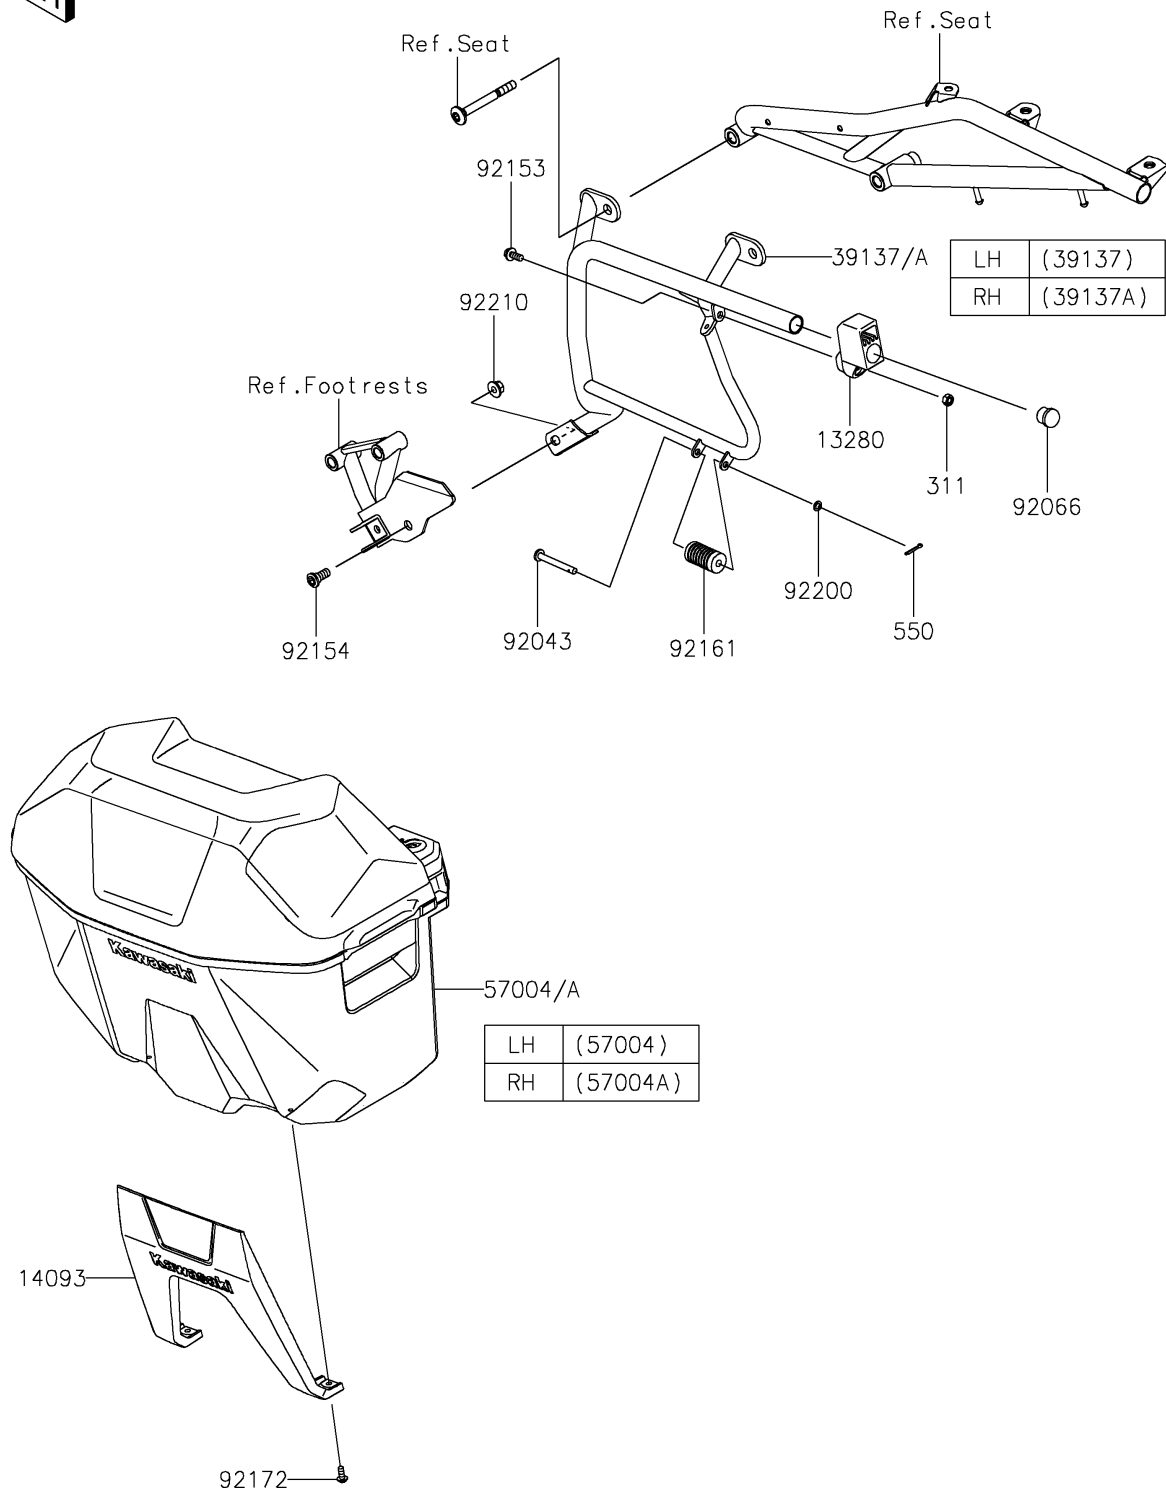

2026 KLR® 650 ADVENTURE ABS

PARTS DIAGRAM

Saddlebags

F2873

2026 KLR[®] 650 ADVENTURE ABS

PARTS LIST

Saddlebags

ITEM NAME	PART NUMBER	QUANTITY
-----------	-------------	----------
