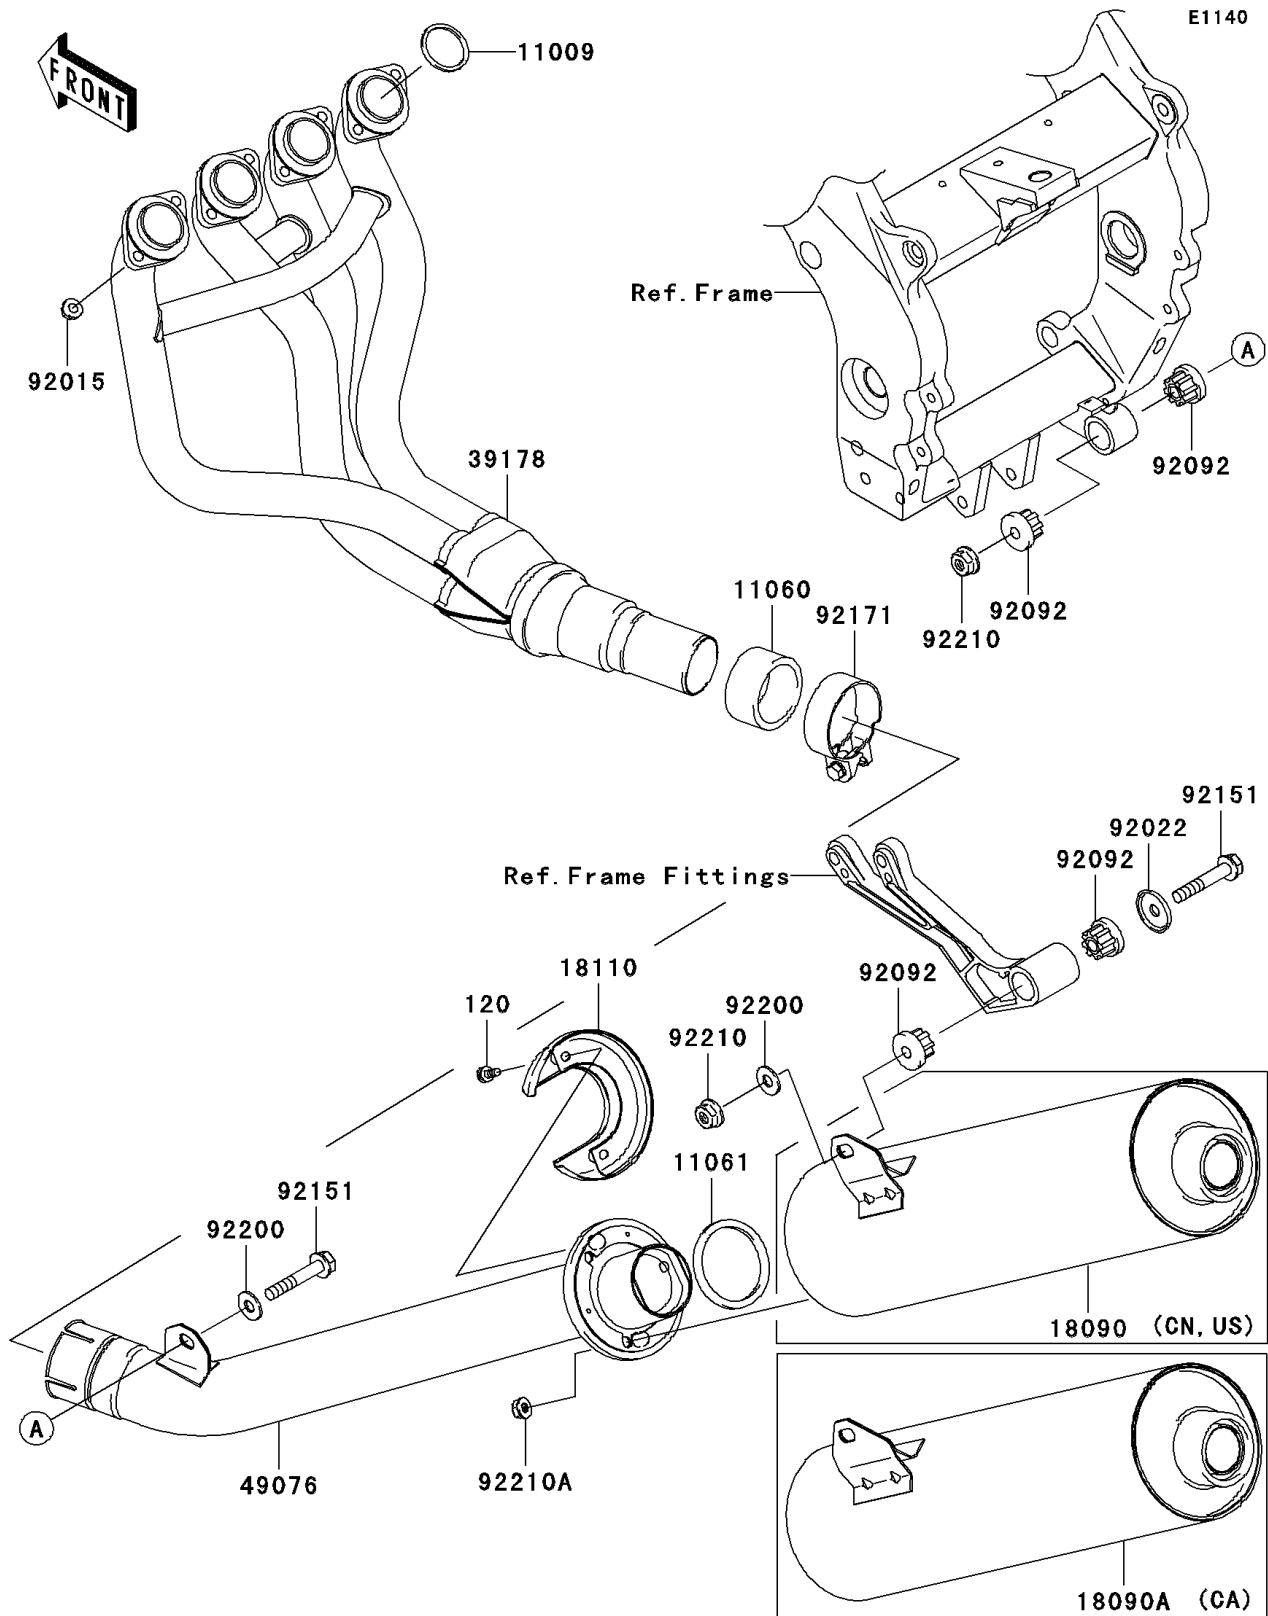

2002 Ninja[®] ZX[™]-9R

PARTS DIAGRAM

Muffler(s)

2002 Ninja® ZX™-9R

PARTS LIST

Muffler(s)

ITEM NAME	PART NUMBER	QUANTITY
BOLT-SOCKET (Ref # 120)	120R0610	2
GASKET,EXHAUST PIPE HOLDER (Ref # 11009)	11009-1840	4
GASKET (Ref # 11060)	11060-1971	1
GASKET (Ref # 11061)	11061-1107	1
BODY END-MUFFLER (Ref # 18110)	18110-1168	1
MANIFOLD-COMP-EXHAUST (Ref # 39178)	39178-1340	1
PIPE-ASSY-EXHAUST (Ref # 49076)	49076-1058	1
NUT,8MM (Ref # 92015)	92015-1402	8
WASHER (Ref # 92022)	92022-289	1
BUSHING-RUBBER,MUFFLER (Ref # 92092)	92092-1013	4
BOLT,10X57 (Ref # 92151)	92151-1771	2
CLAMP (Ref # 92171)	92171-1194	1
WASHER,10.5X25X2.0 (Ref # 92200)	92200-1377	2
NUT,10MM (Ref # 92210)	92210-1102	2
NUT,8MM (Ref # 92210A)	92210-1114	3
BODY-COMP-MUFFLER (Ref # 18090)	18090-1945	1
BODY-COMP-MUFFLER (Ref # 18090A)	18090-1947	1