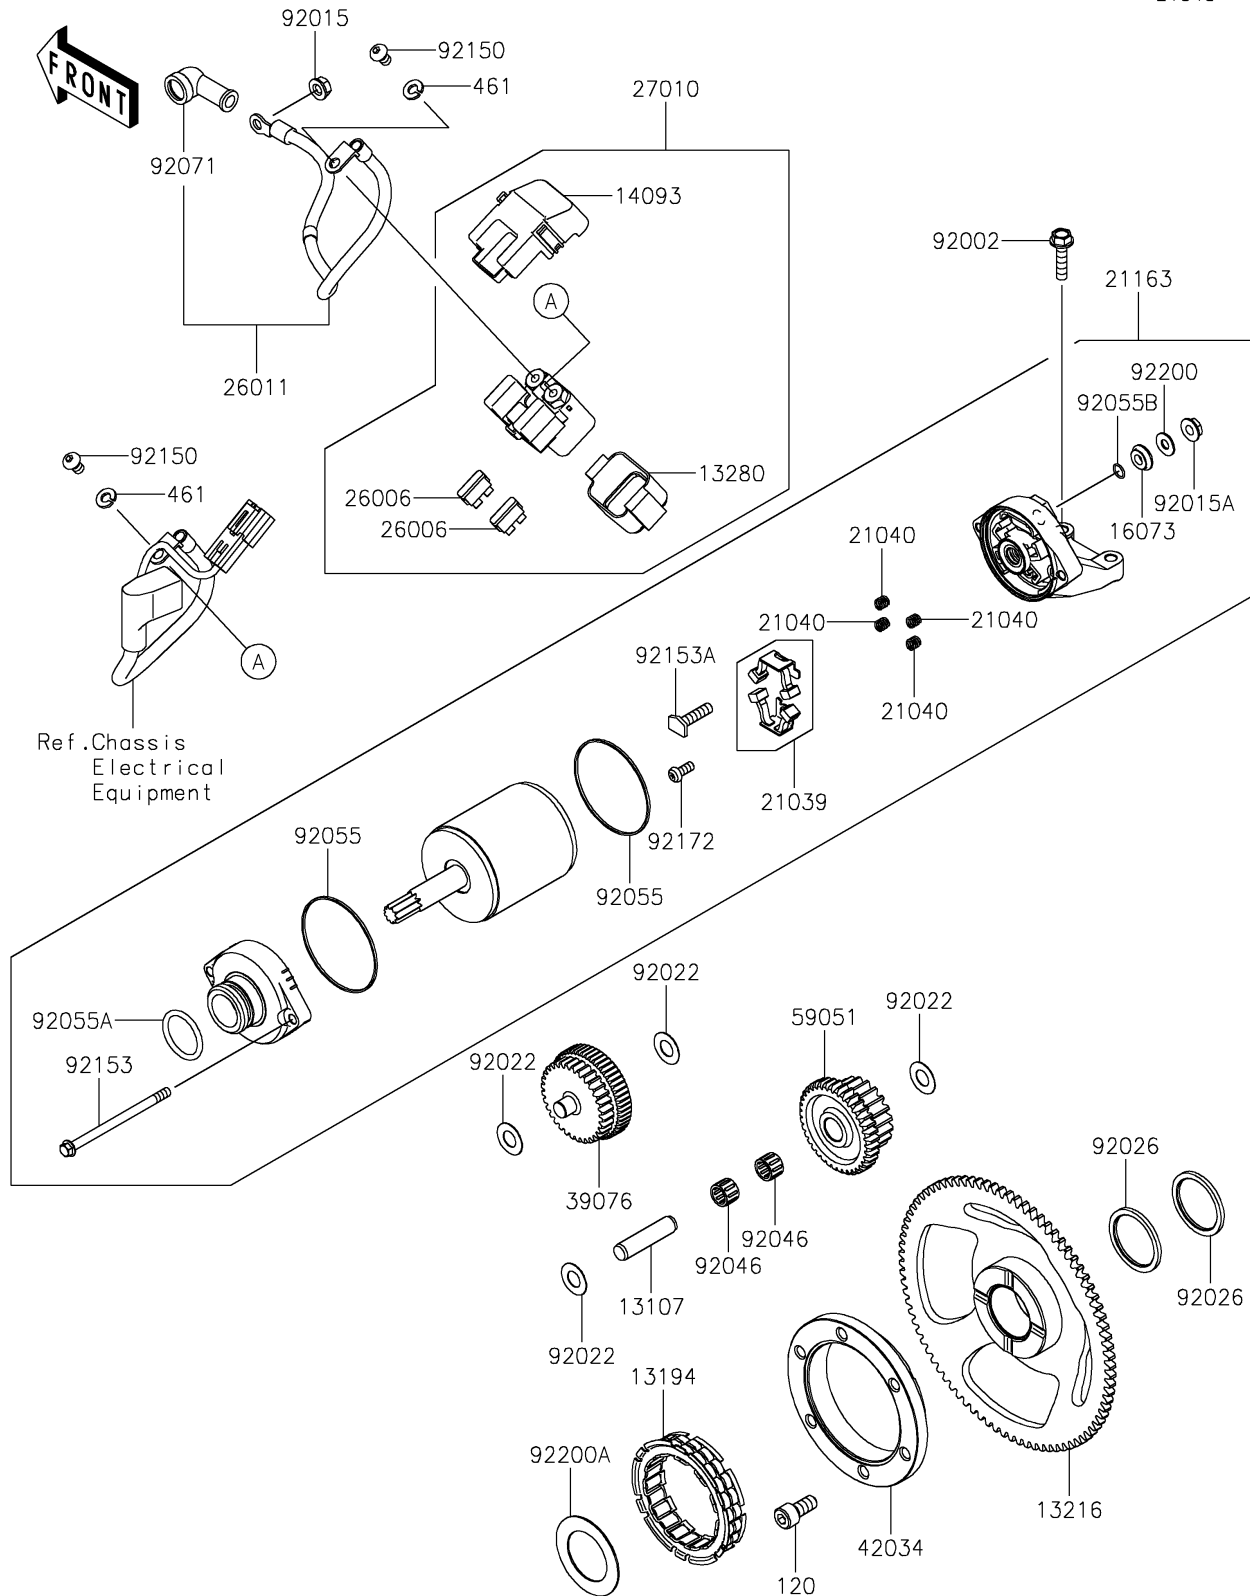

2026 KLR® 650 ADVENTURE ABS

PARTS DIAGRAM

Starter Motor

E1840

2026 KLR[®] 650 ADVENTURE ABS

PARTS LIST

Starter Motor

ITEM NAME	PART NUMBER	QUANTITY
-----------	-------------	----------
