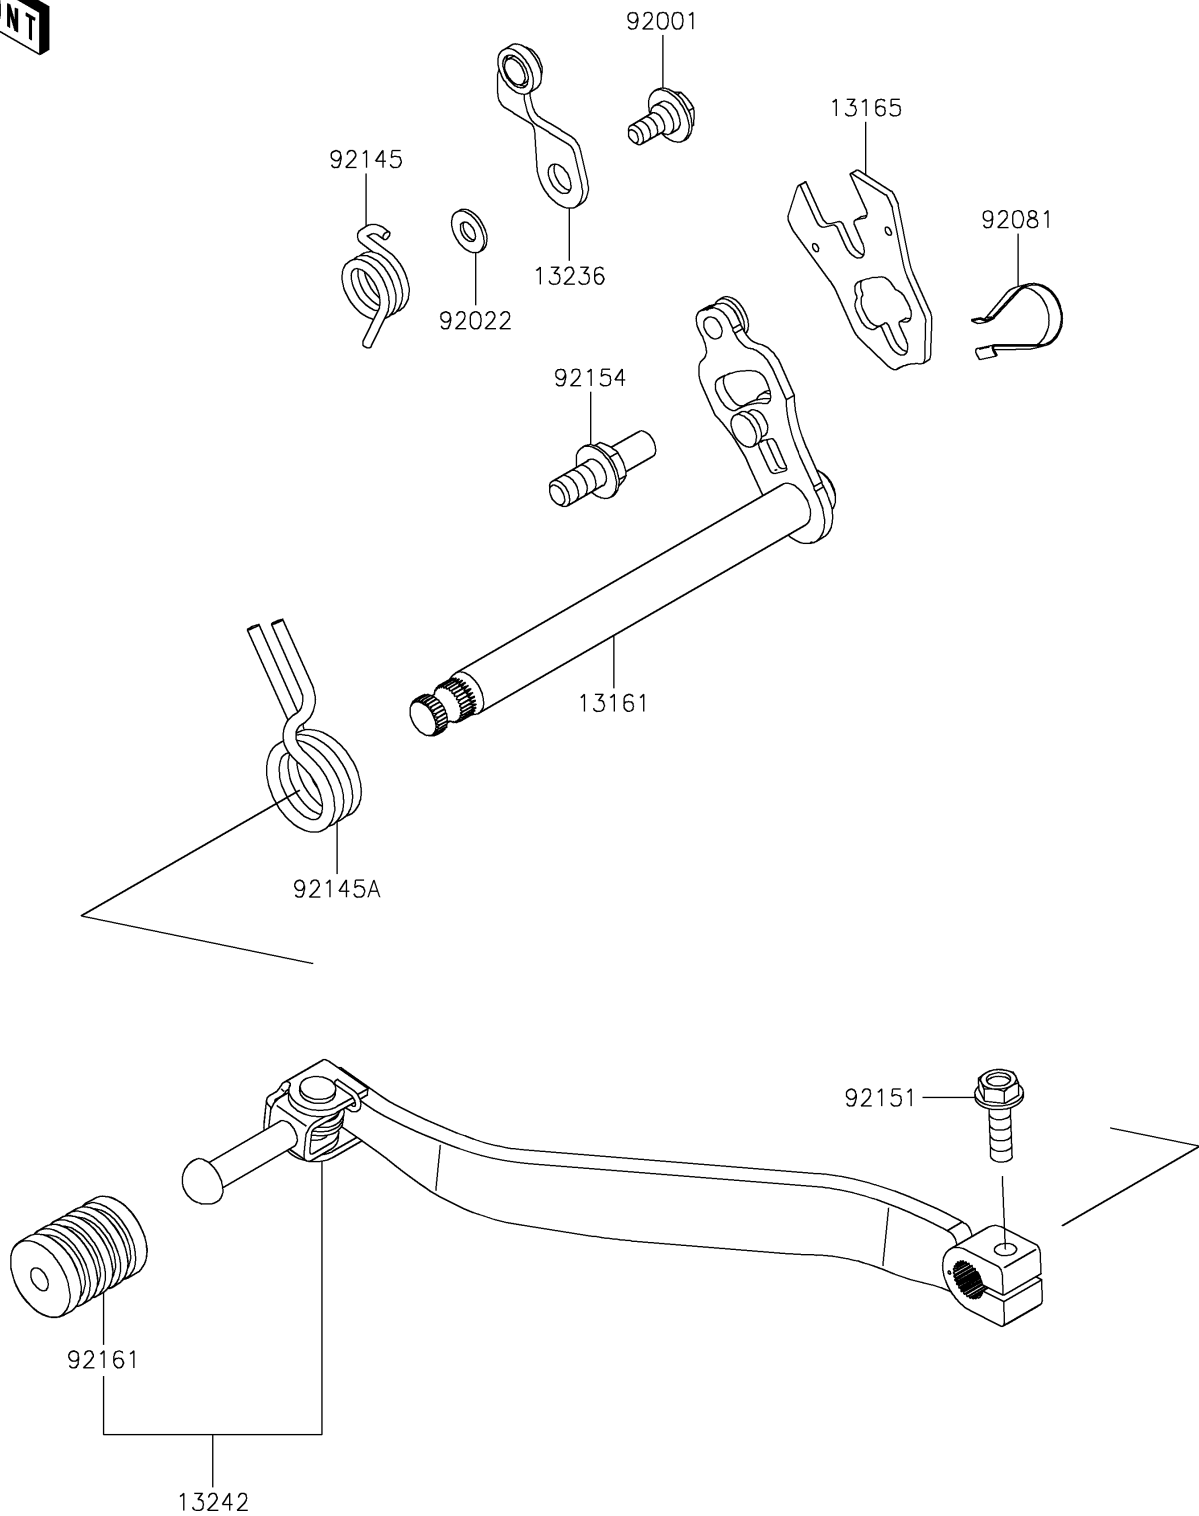

2026 KLR650 Adventure ABS

PARTS DIAGRAM

Gear Change Mechanism

E1370

2026 KLR650 Adventure ABS

PARTS LIST

Gear Change Mechanism

ITEM NAME	PART NUMBER	QUANTITY
LEVER-COMP-CHANGE SHAFT (Ref # 13161)	13161-0065	1
PAWL (Ref # 13165)	13165-1120	1
LEVER-COMP (Ref # 13236)	13236-0200	1
LEVER-ASSY-CHANGE (Ref # 13242)	13242-0252	1
BOLT,FLANGED,6X14 (Ref # 92001)	92001-1715	1
WASHER,6X12.8X1.2 (Ref # 92022)	92022-1827	1
SPRING,CHANGE LEVER (Ref # 92081)	92081-1493	1
SPRING (Ref # 92145)	92145-0773	1
SPRING,CHANGE PEDAL RETURN (Ref # 92145A)	92145-0774	1
BOLT,6X20 (Ref # 92151)	92151-1450	1
BOLT,RETURN SPRING (Ref # 92154)	92154-1838	1
DAMPER,CHANGE PEDAL (Ref # 92161)	92161-1652	1