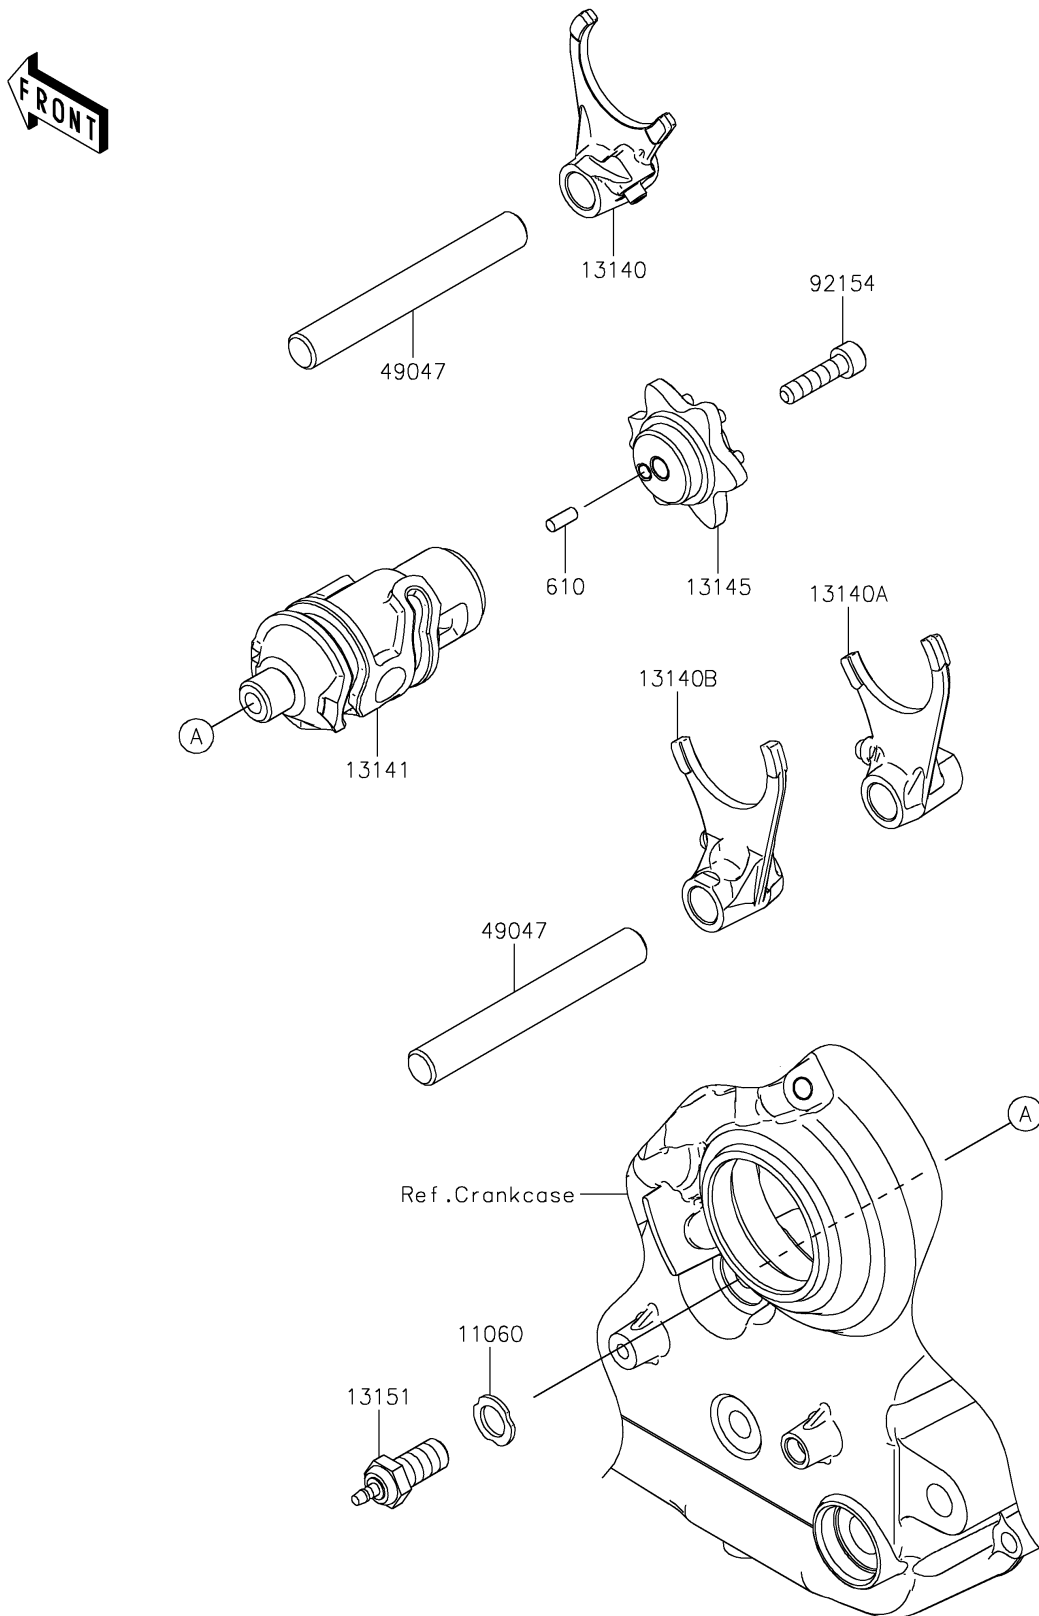

2026 KLR650 Adventure ABS

PARTS DIAGRAM

Gear Change Drum/Shift Fork(s)

E1362

2026 KLR650 Adventure ABS

PARTS LIST

Gear Change Drum/Shift Fork(s)

ITEM NAME	PART NUMBER	QUANTITY
GASKET,10.5X16X1.5 (Ref # 11060)	11060-1676	1
FORK-SHIFT (Ref # 13140)	13140-0694	1
FORK-SHIFT,LOW (Ref # 13140A)	13140-1023	1
FORK-SHIFT,2ND&3RD (Ref # 13140B)	13140-1024	1
DRUM-CHANGE (Ref # 13141)	13141-0613	1
CAM-CHANGE DRUM (Ref # 13145)	13145-0050	1
SWITCH-COMP (Ref # 13151)	13151-0559	1
ROD-SHIFT,L=93.7 (Ref # 49047)	49047-0039	2
BOLT,SOCKET,6X25 (Ref # 92154)	92154-0477	1
ROLLER,4X10 (Ref # 610)	610A0410	1