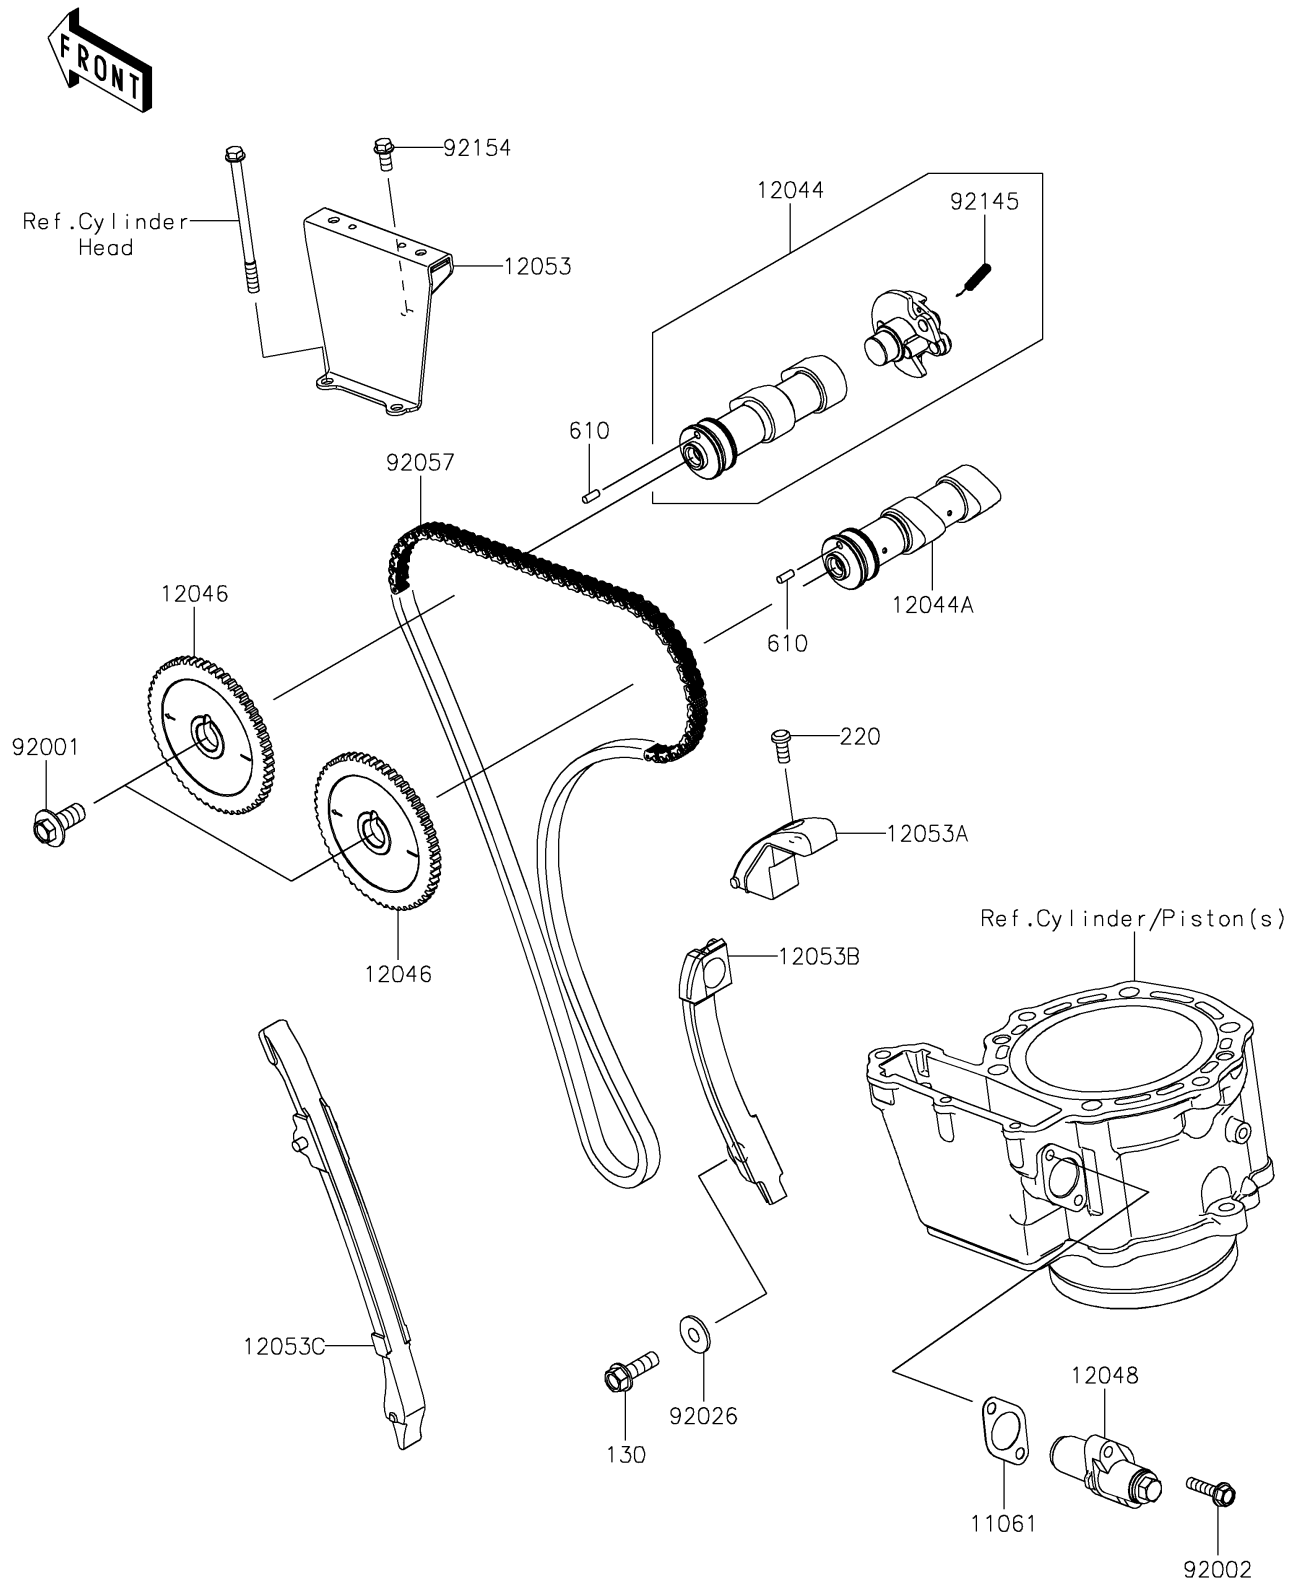

2026 KLR® 650 ADVENTURE ABS

PARTS DIAGRAM

Camshaft(s)/Tensioner

E1230

2026 KLR[®] 650 ADVENTURE ABS

PARTS LIST

Camshaft(s)/Tensioner

ITEM NAME	PART NUMBER	QUANTITY
-----------	-------------	----------
