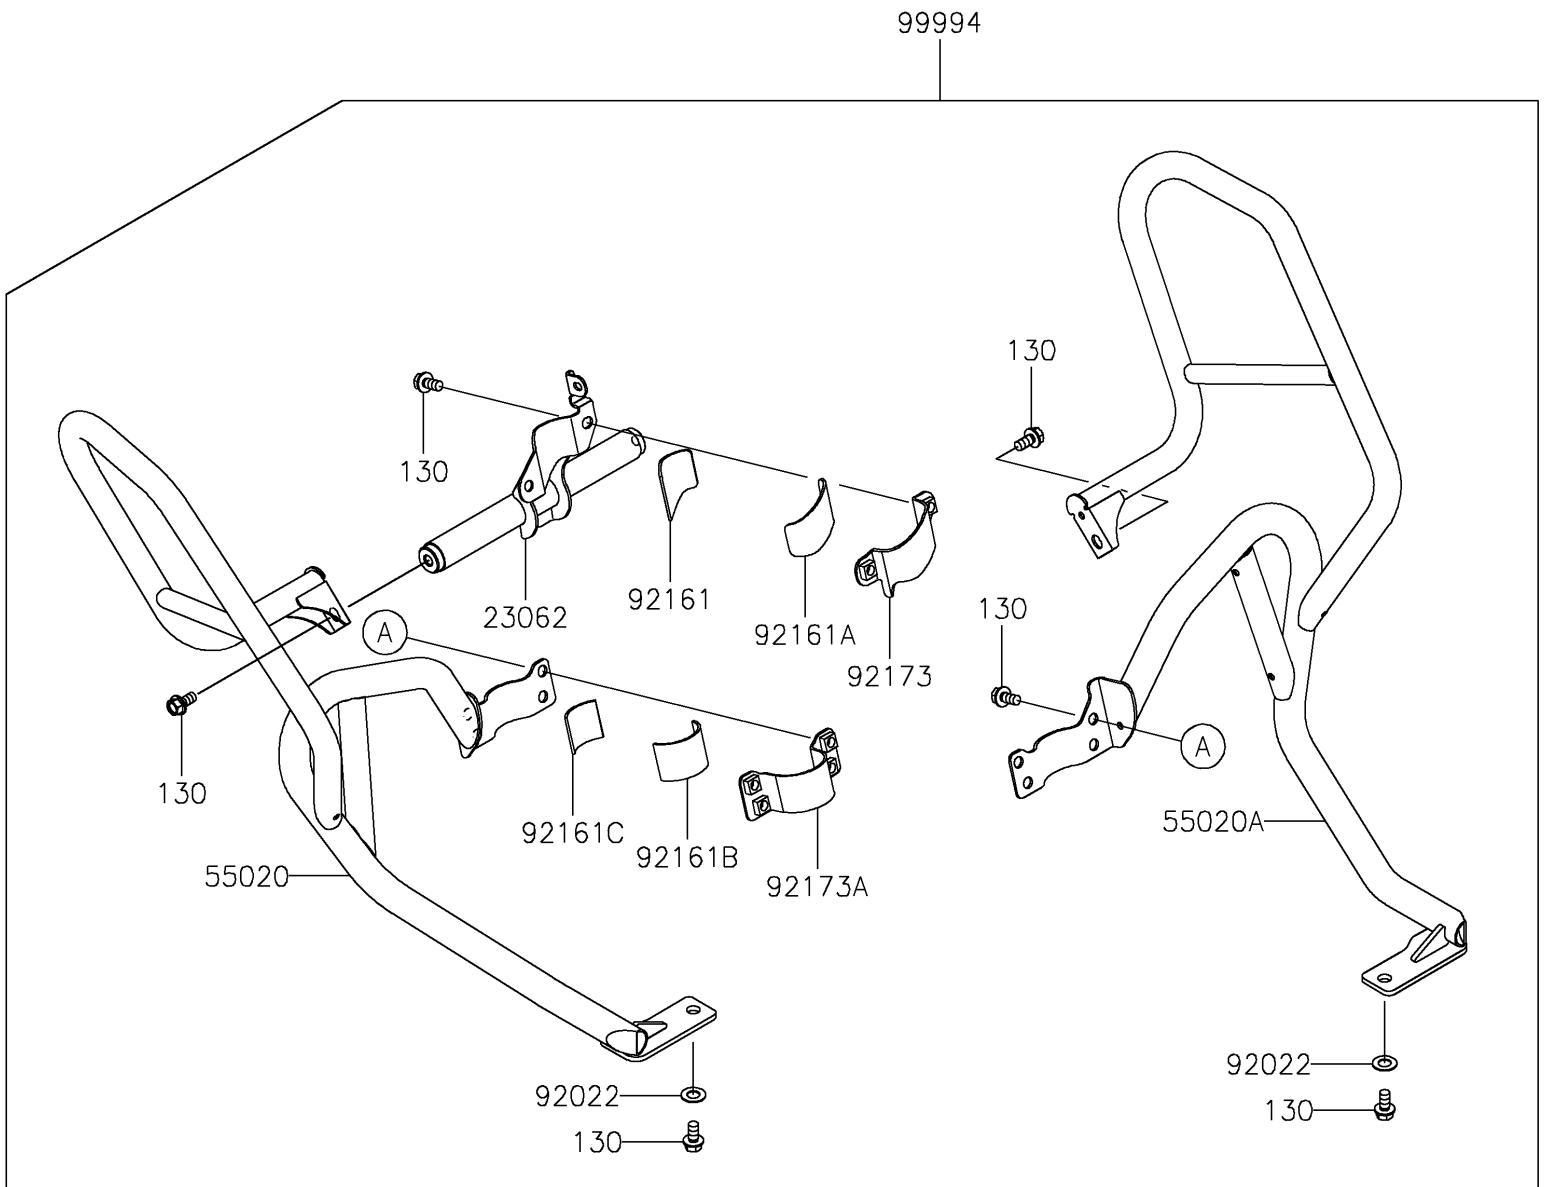

2026 KLR® 650

PARTS DIAGRAM

Accessory(Frame Slider Ver.2)

F2910A

2026 KLR[®] 650

PARTS LIST

Accessory(Frame Slider Ver.2)

ITEM NAME	PART NUMBER	QUANTITY
BRACKET-COMP,MID (Ref # 23062)	23062-1365	1
GUARD,LH (Ref # 55020)	55020-2406	1
GUARD,RH (Ref # 55020A)	55020-2407	1
WASHER,10.5X20X1 (Ref # 92022)	92022-239	2
DAMPER (Ref # 92161)	92161-2461	1
DAMPER (Ref # 92161A)	92161-2462	1
DAMPER (Ref # 92161B)	92161-2463	1
DAMPER (Ref # 92161C)	92161-2464	1
CLAMP (Ref # 92173)	92173-2518	1
CLAMP (Ref # 92173A)	92173-2519	1
FRAME-SLIDER(VER.2) (Ref # 99994)	99994-1849	1
BOLT-FLANGED,8X16 (Ref # 130)	130CA0816	10