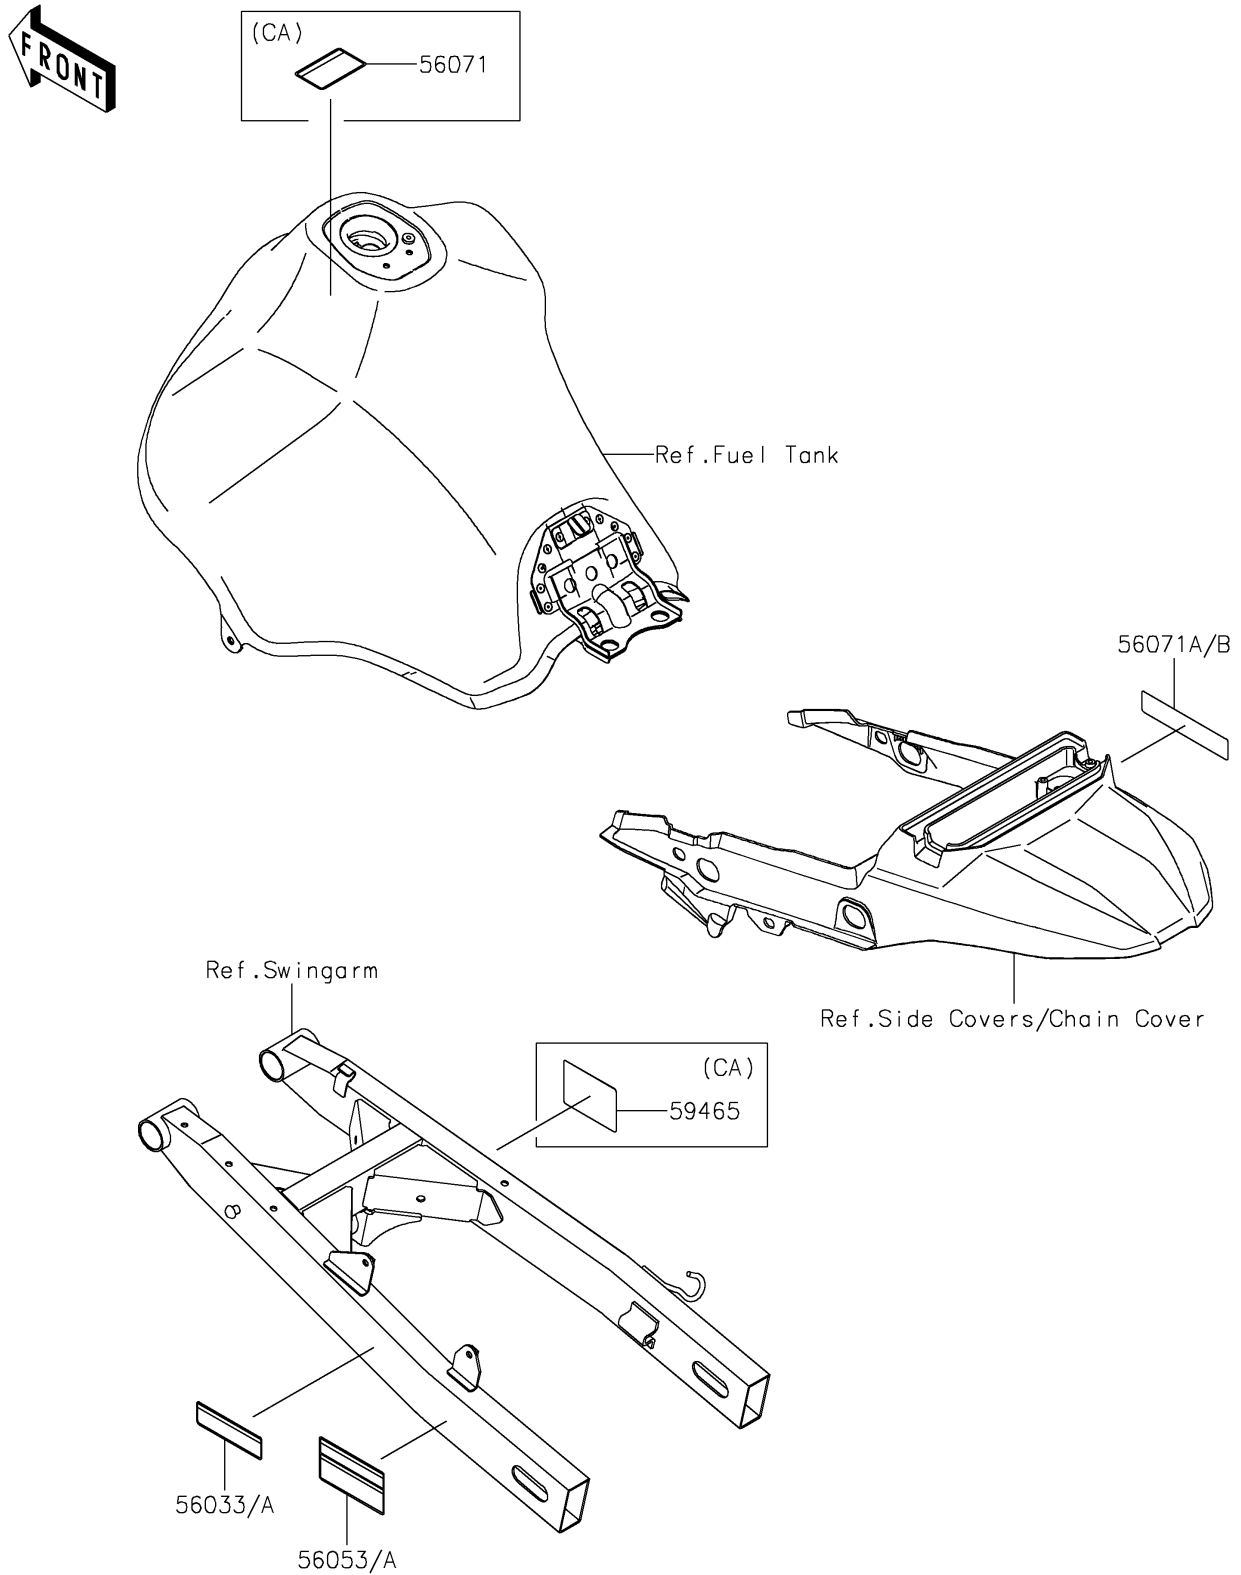

2026 KLR650

PARTS DIAGRAM

Labels

F2860

2026 KLR650

PARTS LIST

Labels

ITEM NAME

PART NUMBER

QUANTITY
