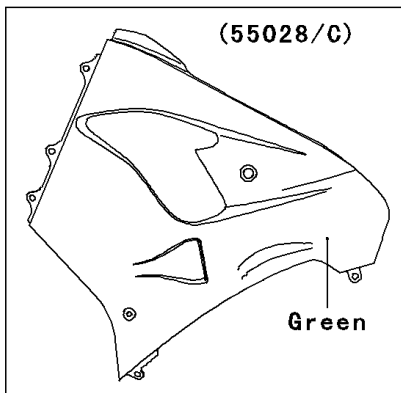

2001 Ninja® ZX™-9R

PARTS DIAGRAM

Cowling Lower(ZX900-E2)

WOD

WOD

WD

WD

2001 Ninja® ZX™-9R

PARTS LIST

Cowling Lowers(ZX900-E2)

ITEM NAME

PART NUMBER

QUANTITY
