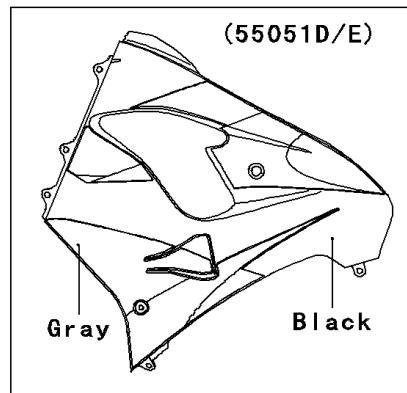

2001 Ninja® ZX™-9R

PARTS DIAGRAM

Cowling Lower(ZX900-E2)

WOD

WOD

WD

WD

2001 Ninja® ZX™-9R

PARTS LIST

Cowling Lowers(ZX900-E2)

ITEM NAME

PART NUMBER

QUANTITY
