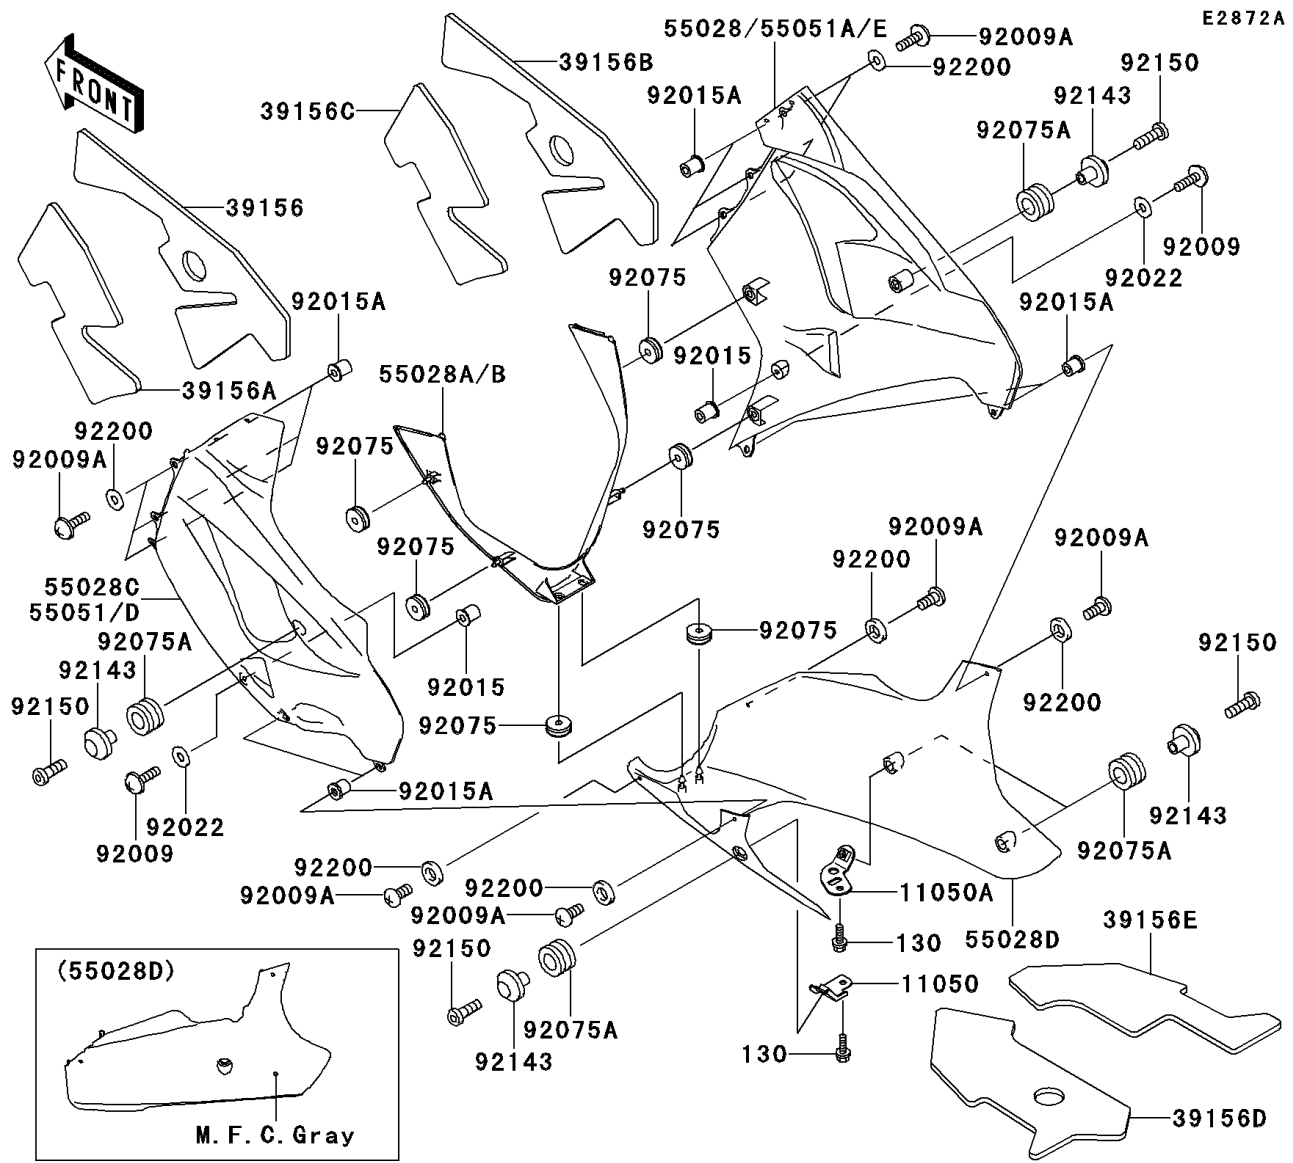

2001 Ninja® ZX™-9R

PARTS DIAGRAM

Cowling Lower(ZX900-E2)

WOD

WOD

WD

WD

2001 Ninja® ZX™-9R

PARTS LIST

Cowling Lowers(ZX900-E2)

ITEM NAME

PART NUMBER

QUANTITY
