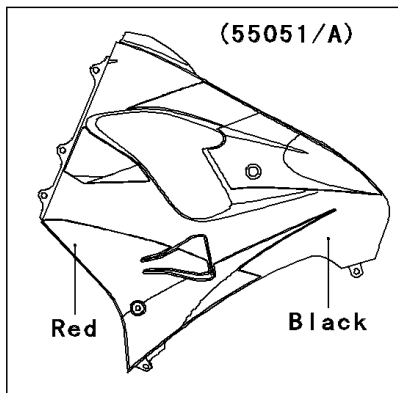

2001 Ninja® ZX™-9R

PARTS DIAGRAM

Cowling Lower(ZX900-E2)

WOD

WOD

WD

WD

2001 Ninja® ZX™-9R

PARTS LIST

Cowling Lowers(ZX900-E2)

ITEM NAME

PART NUMBER

QUANTITY
