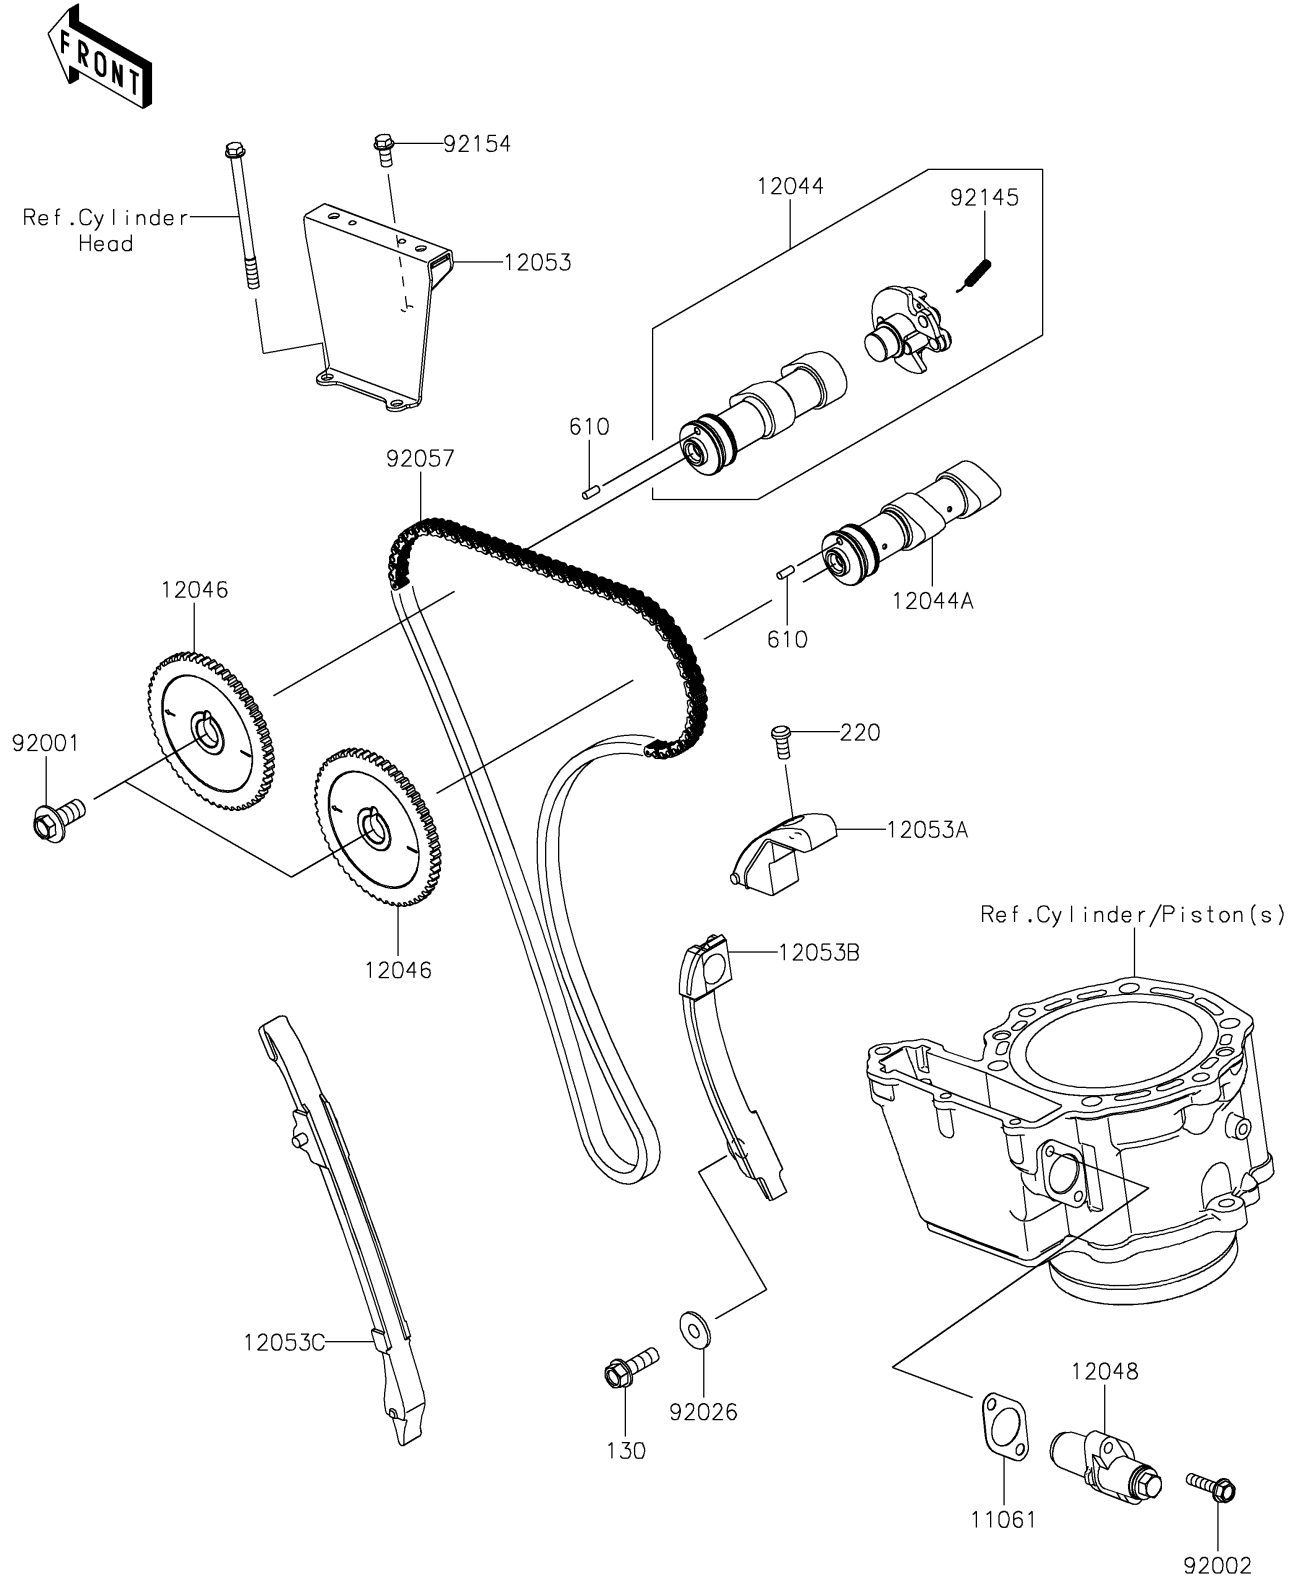

2026 KLR650

PARTS DIAGRAM

Camshaft(s)/Tensioner

E1230

2026 KLR650

PARTS LIST

Camshaft(s)/Tensioner

Kawasaki

Let the Good Times Roll®

ITEM NAME

PART NUMBER

QUANTITY
