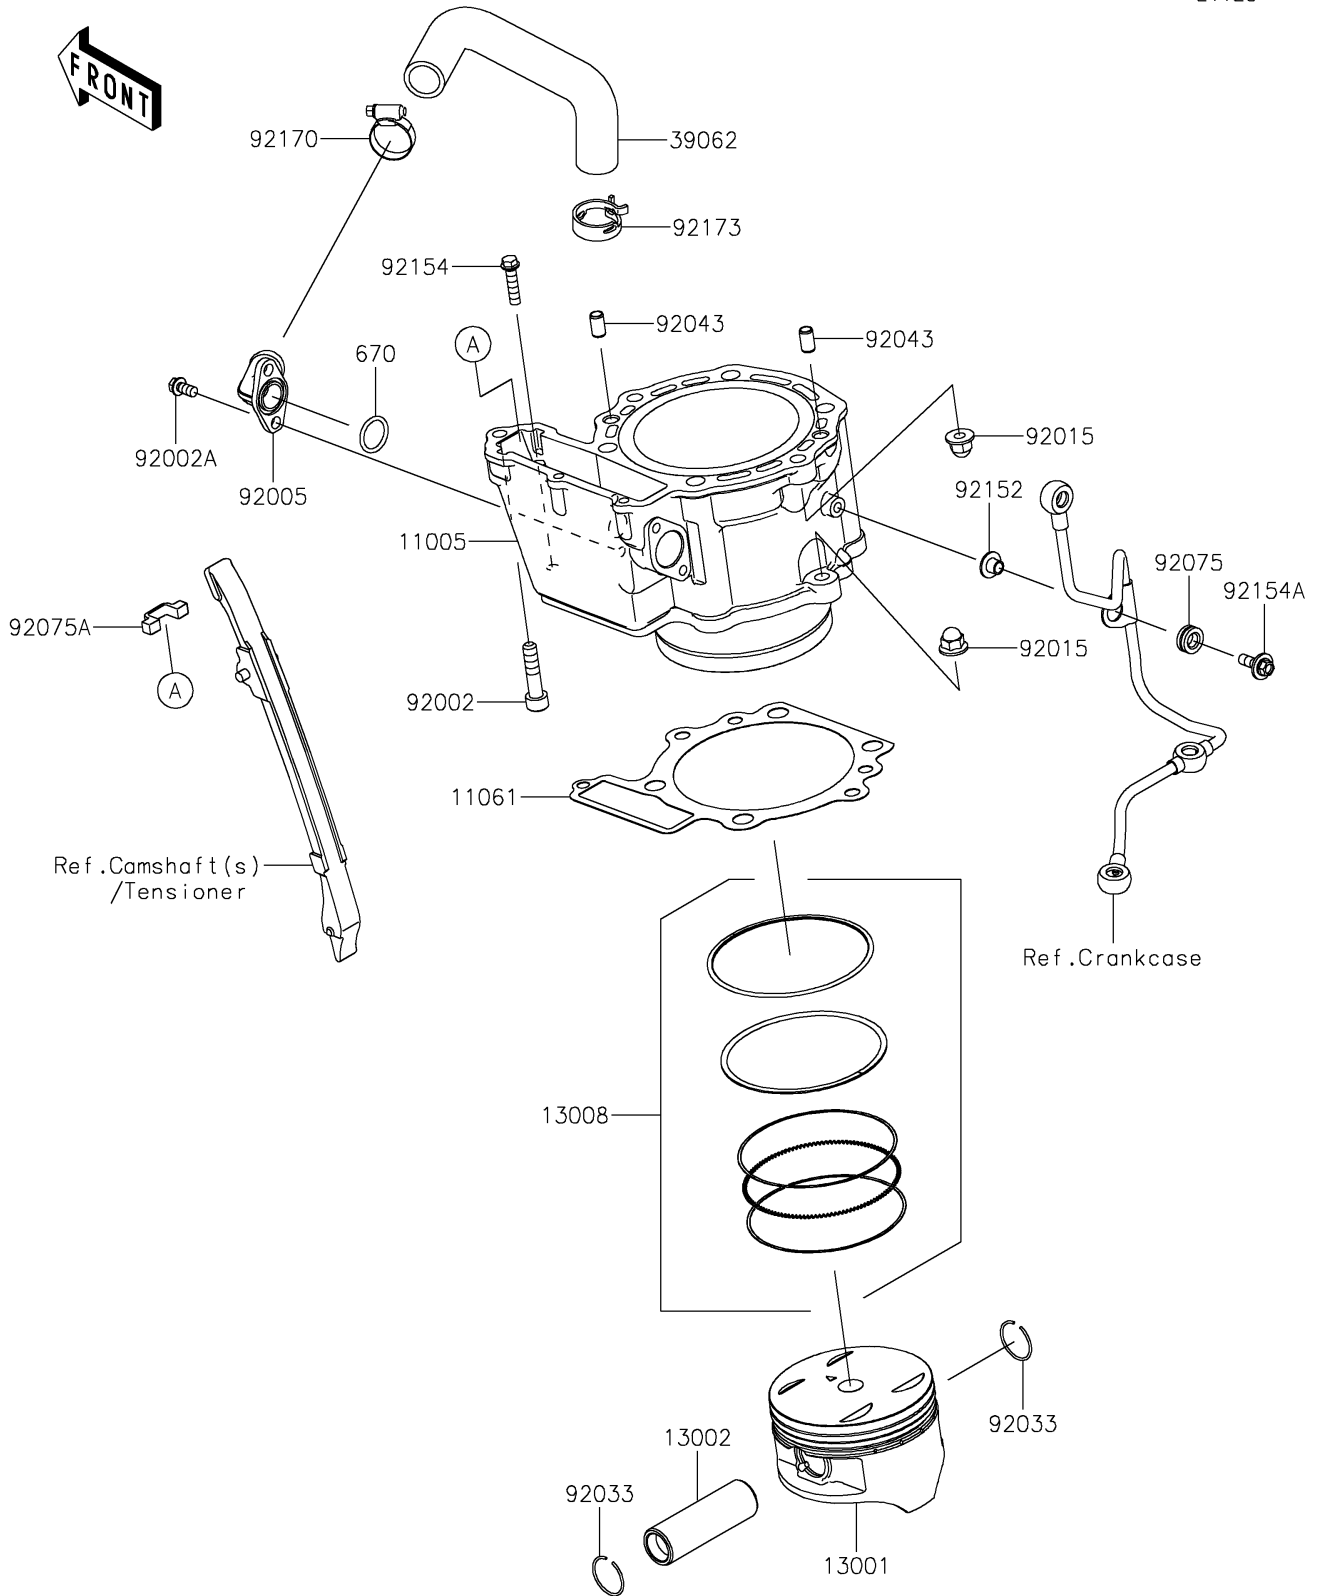

2026 KLR650

PARTS DIAGRAM

Cylinder/Piston(s)

E1120

2026 KLR650

PARTS LIST

Cylinder/Piston(s)

ITEM NAME

PART NUMBER

QUANTITY
