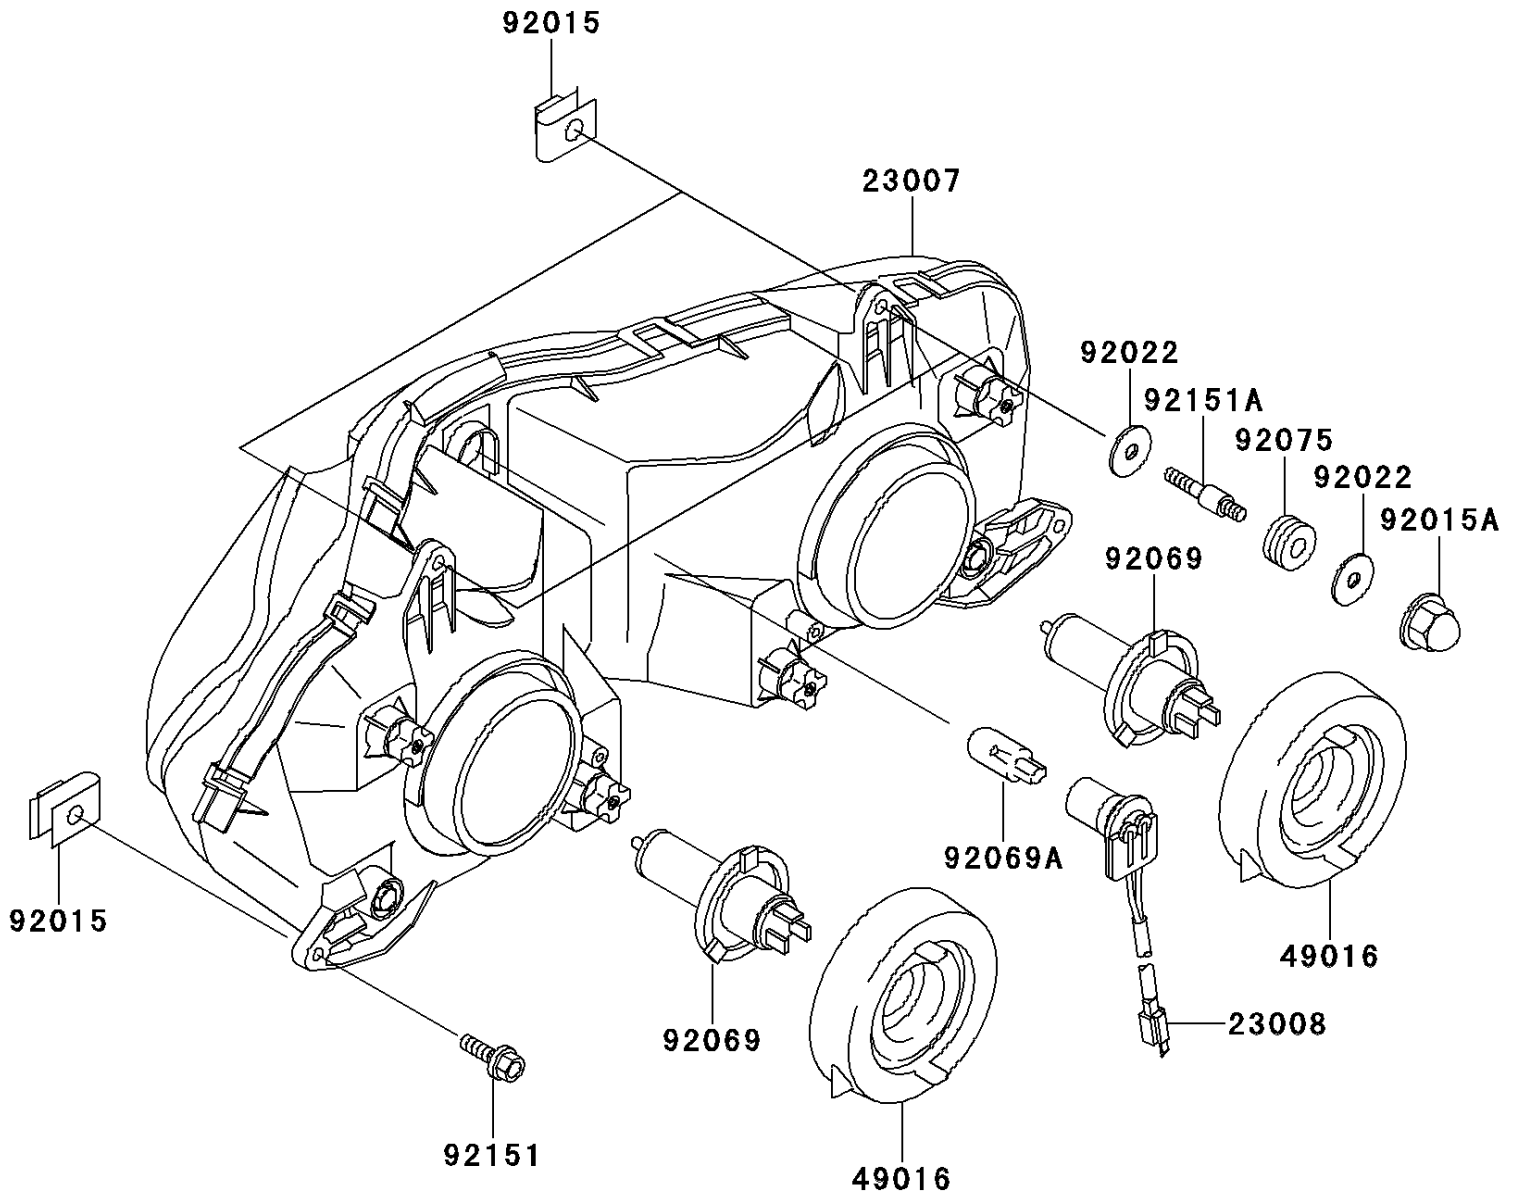

2001 Ninja[®] ZX[™]-9R

PARTS DIAGRAM

Headlight(s)

2001 Ninja[®] ZX[™]-9R

PARTS LIST

Headlight(s)

ITEM NAME

PART NUMBER

QUANTITY
