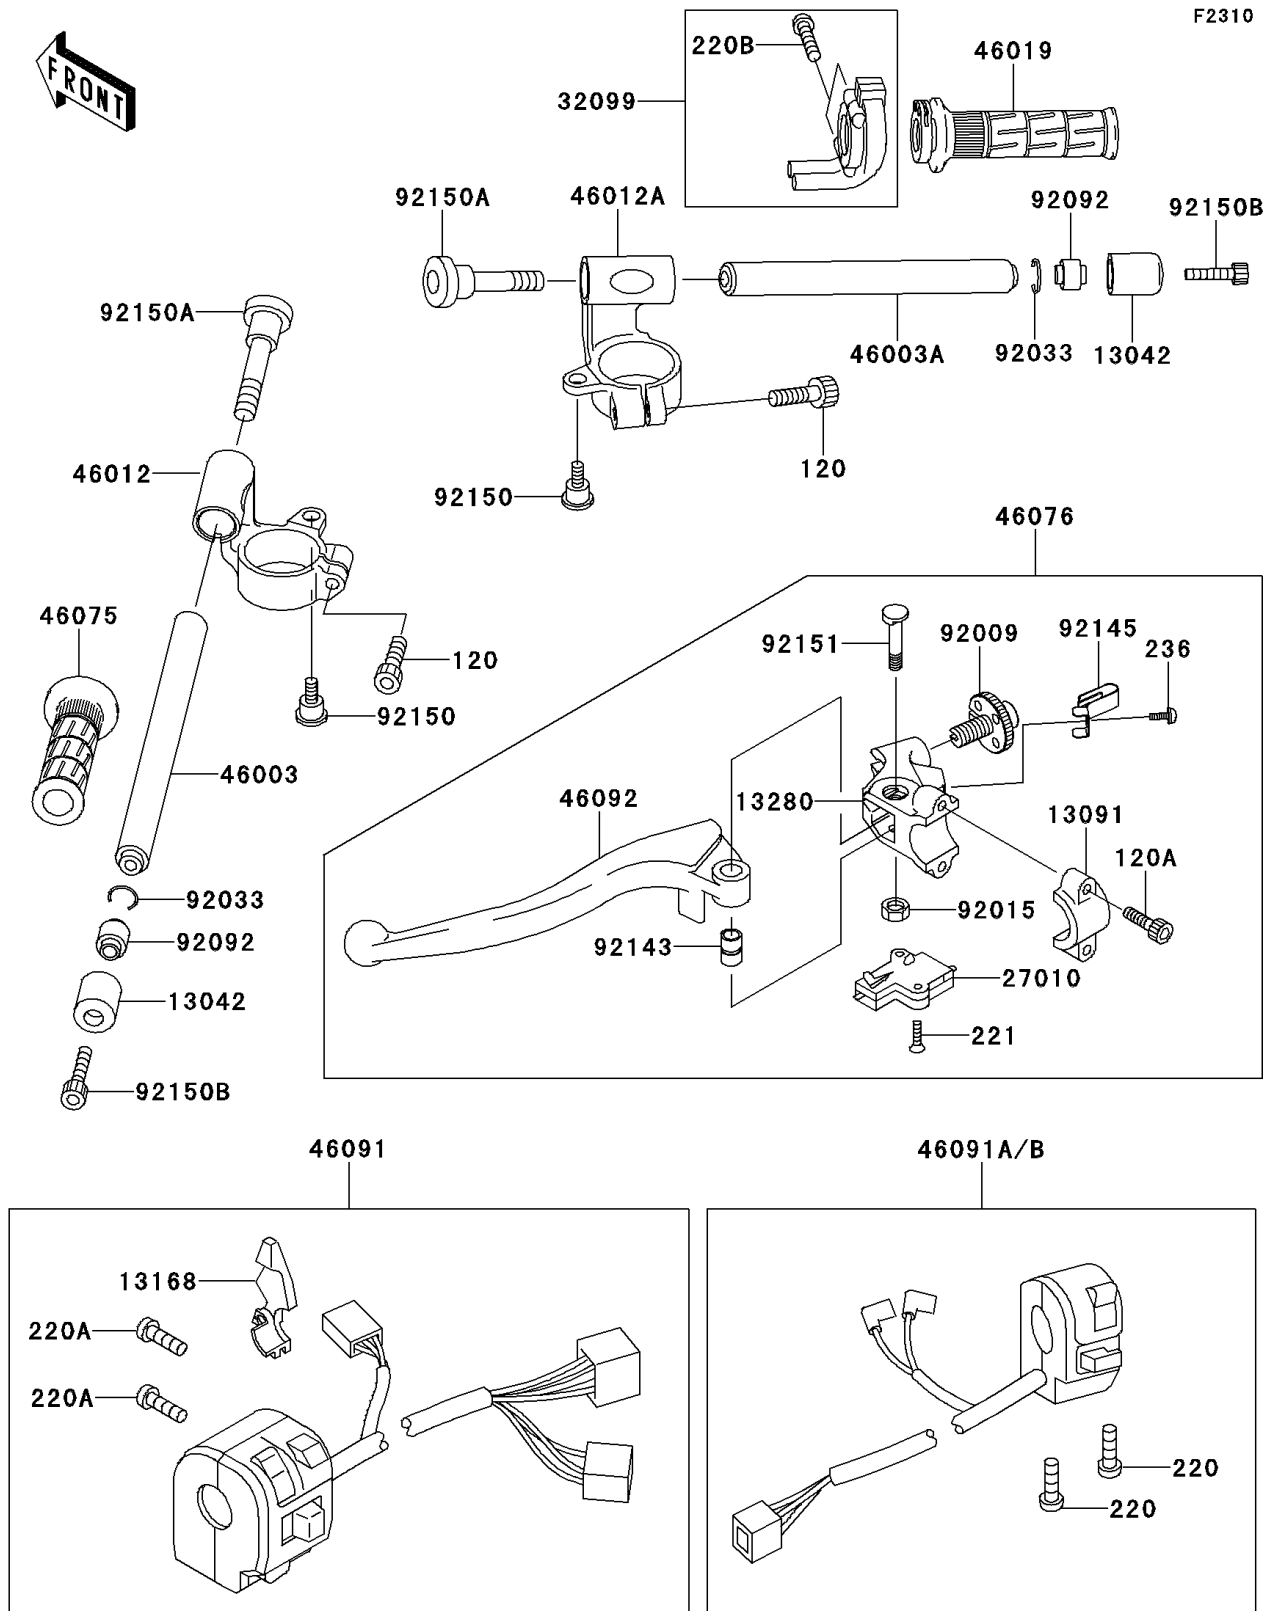

2000 Ninja[®] ZX[™]-9R

PARTS DIAGRAM

Handlebar

2000 Ninja® ZX™-9R

PARTS LIST

Handlebar

ITEM NAME

PART NUMBER

QUANTITY
