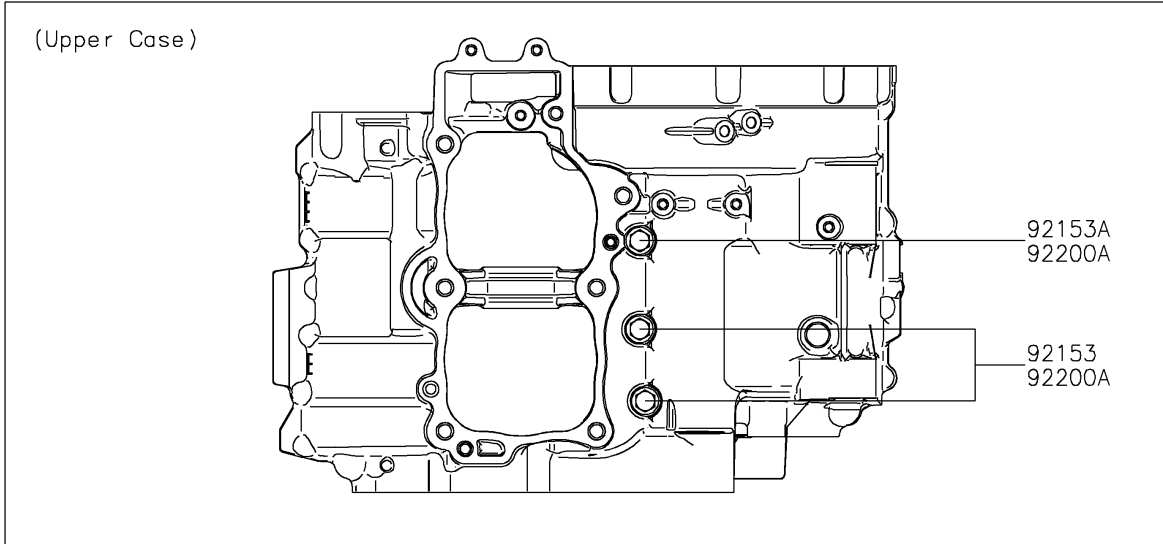

2026 NINJA® 650

PARTS DIAGRAM

Crankcase Bolt Pattern

E1412

2026 NINJA® 650

PARTS LIST

Crankcase Bolt Pattern

ITEM NAME

PART NUMBER

QUANTITY
