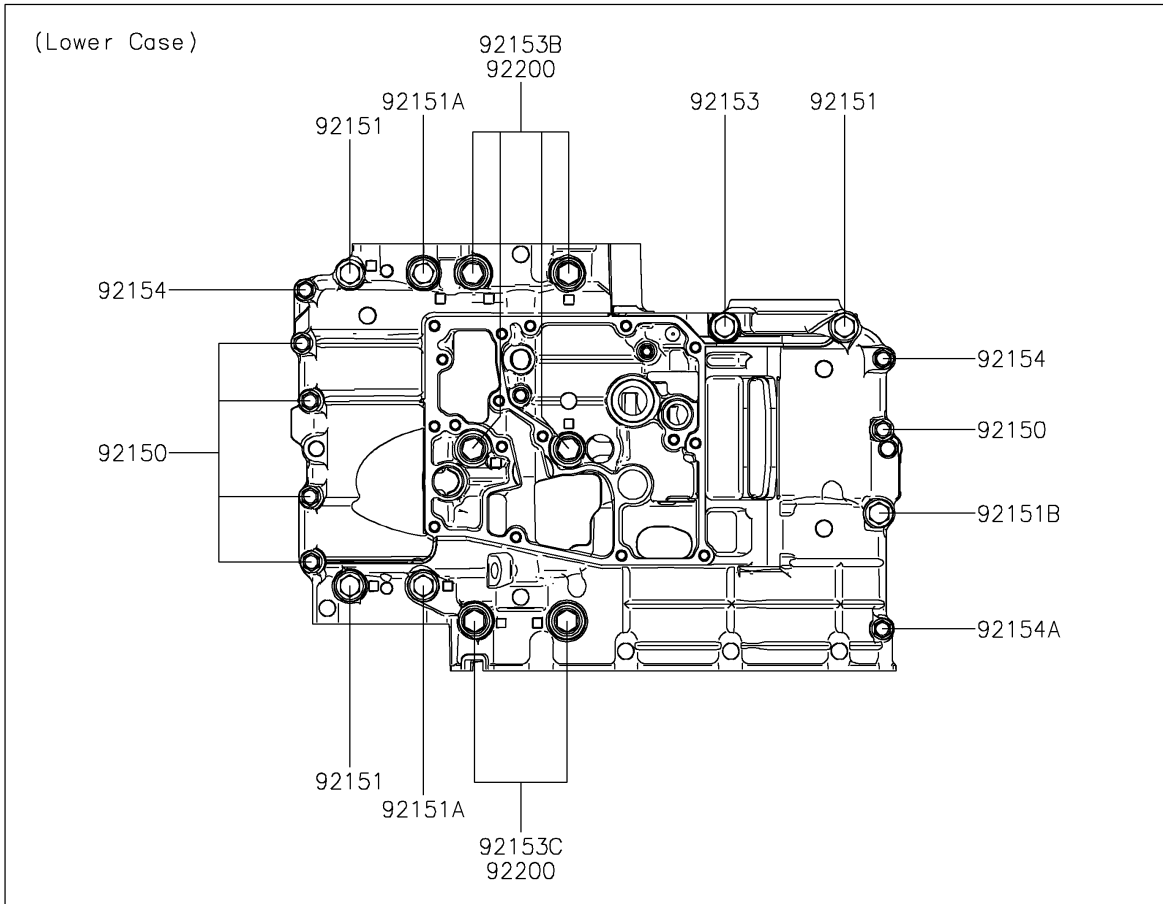

2026 NINJA® 650

PARTS DIAGRAM

Crankcase Bolt Pattern

E1412

2026 NINJA® 650

PARTS LIST

Crankcase Bolt Pattern

ITEM NAME

PART NUMBER

QUANTITY
