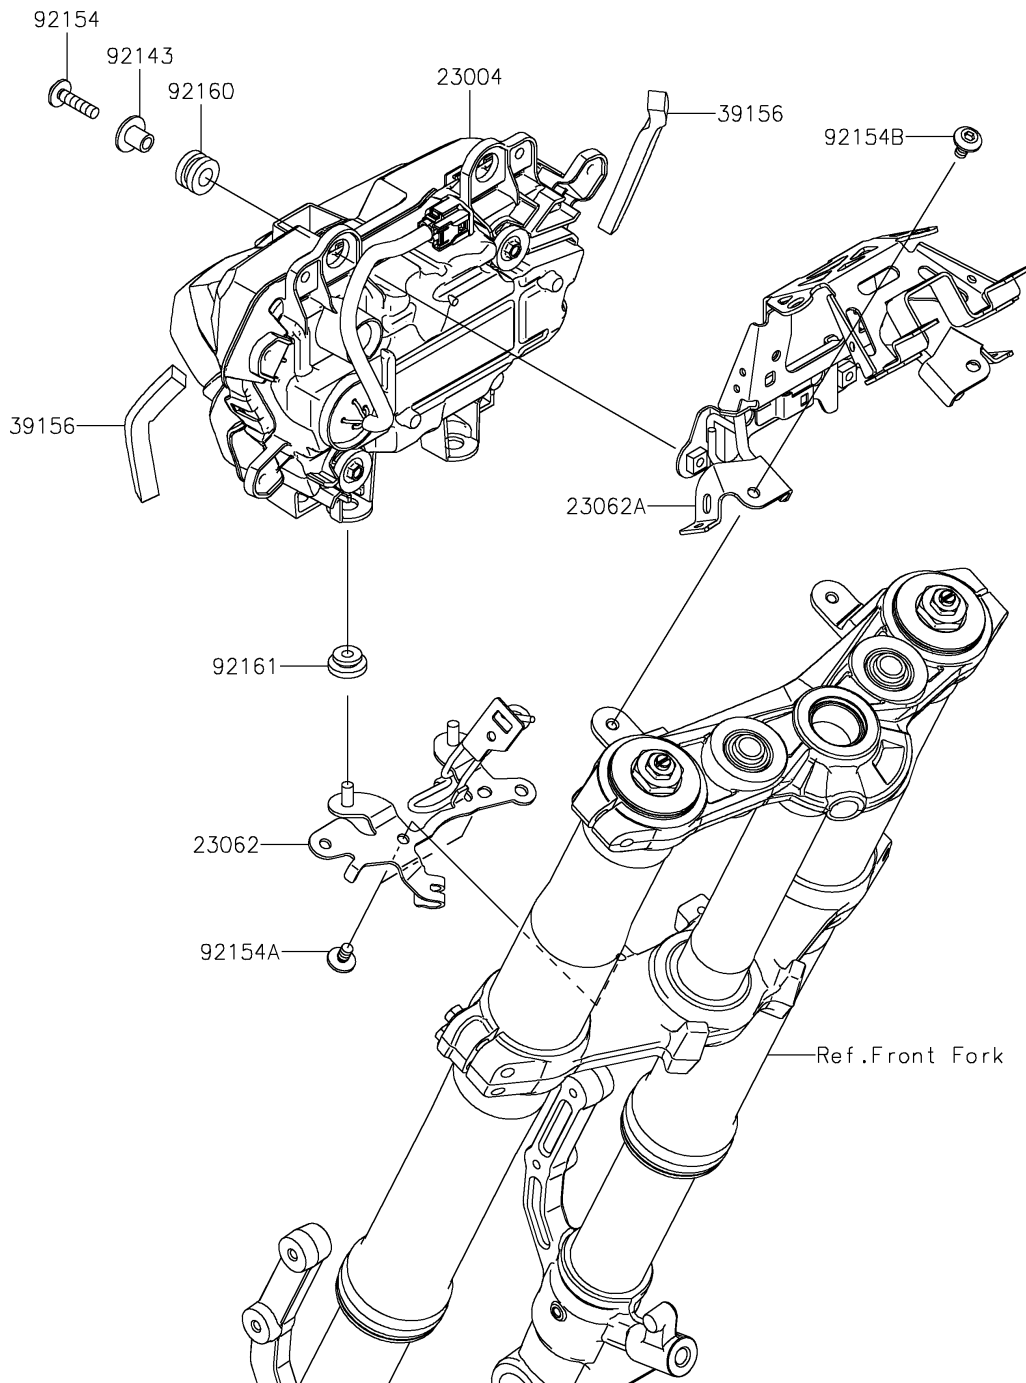

2026 Z900 SE ABS

PARTS DIAGRAM

Headlight(s)

F2710

2026 Z900 SE ABS

PARTS LIST

Headlight(s)

ITEM NAME

PART NUMBER

QUANTITY
