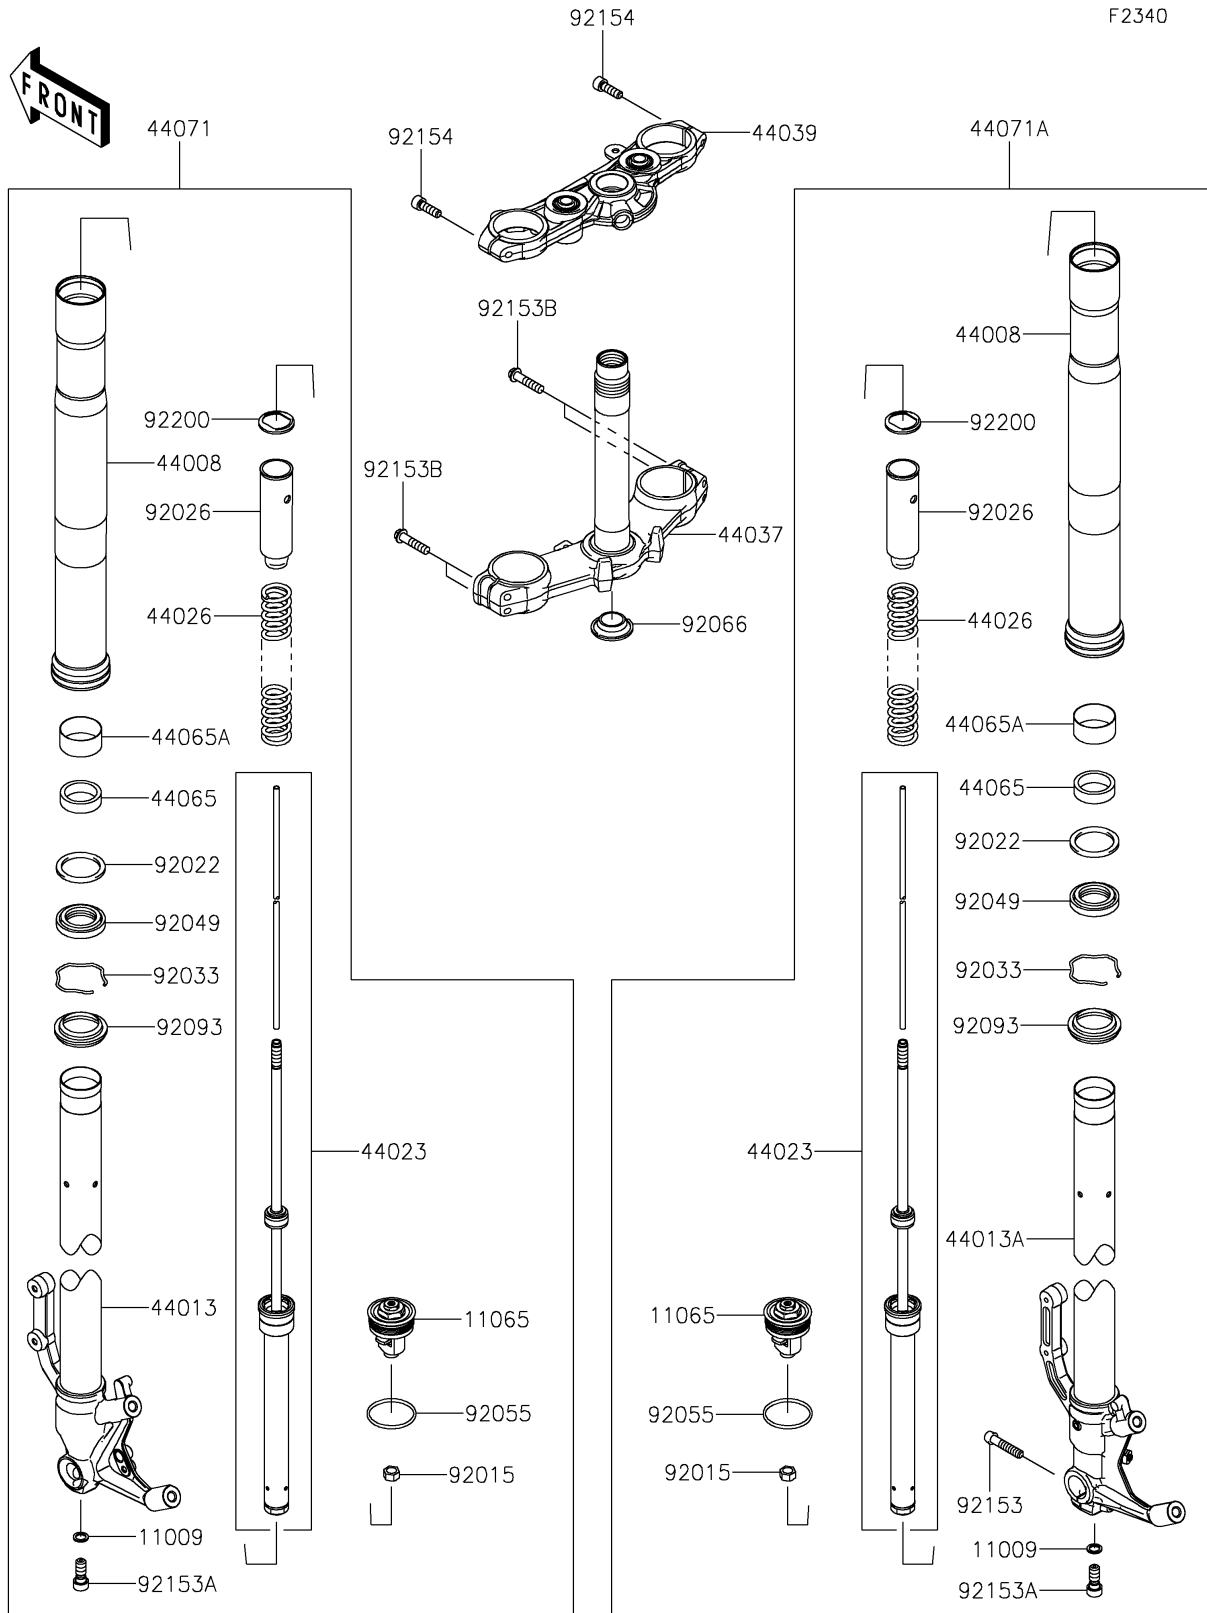

2026 Z900 SE ABS

PARTS DIAGRAM

Front Fork

2026 Z900 SE ABS

PARTS LIST

Front Fork

ITEM NAME	PART NUMBER	QUANTITY
-----------	-------------	----------
