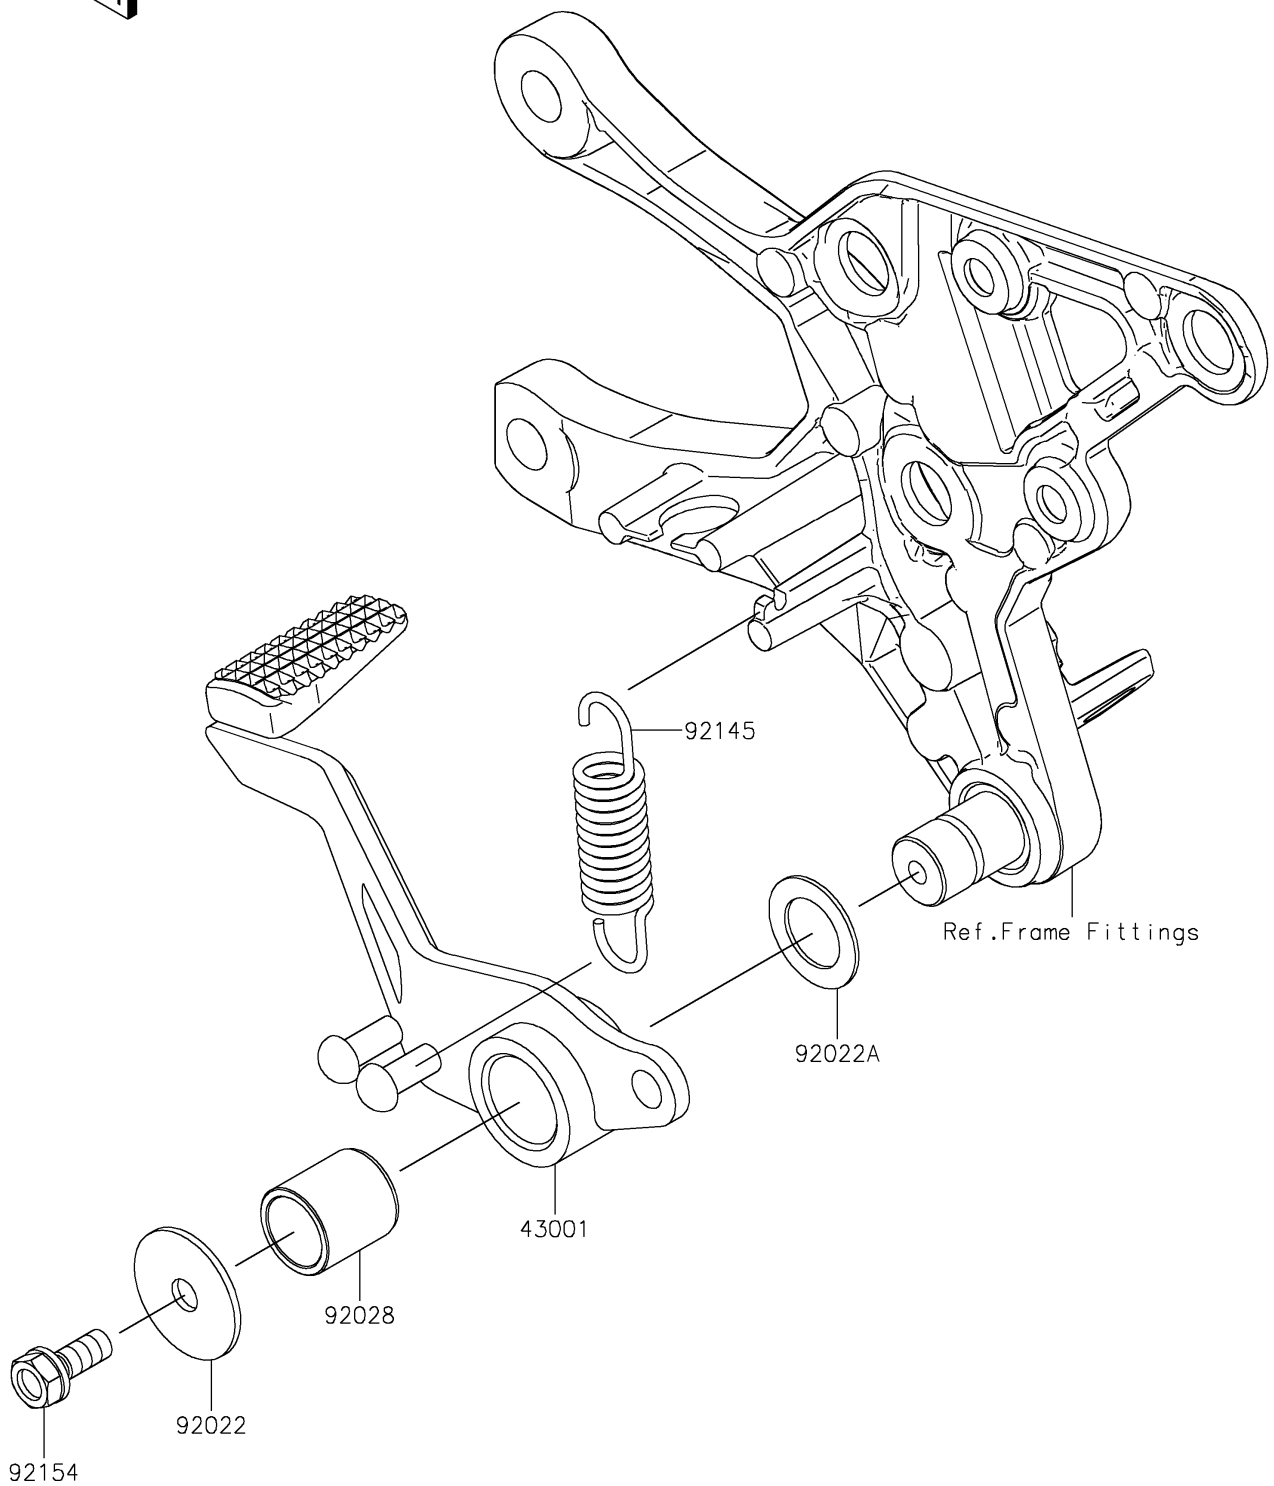

2026 Z900 SE ABS

PARTS DIAGRAM

Brake Pedal/Torque Link

F2260

2026 Z900 SE ABS

PARTS LIST

Brake Pedal/Torque Link

ITEM NAME

PART NUMBER

QUANTITY
