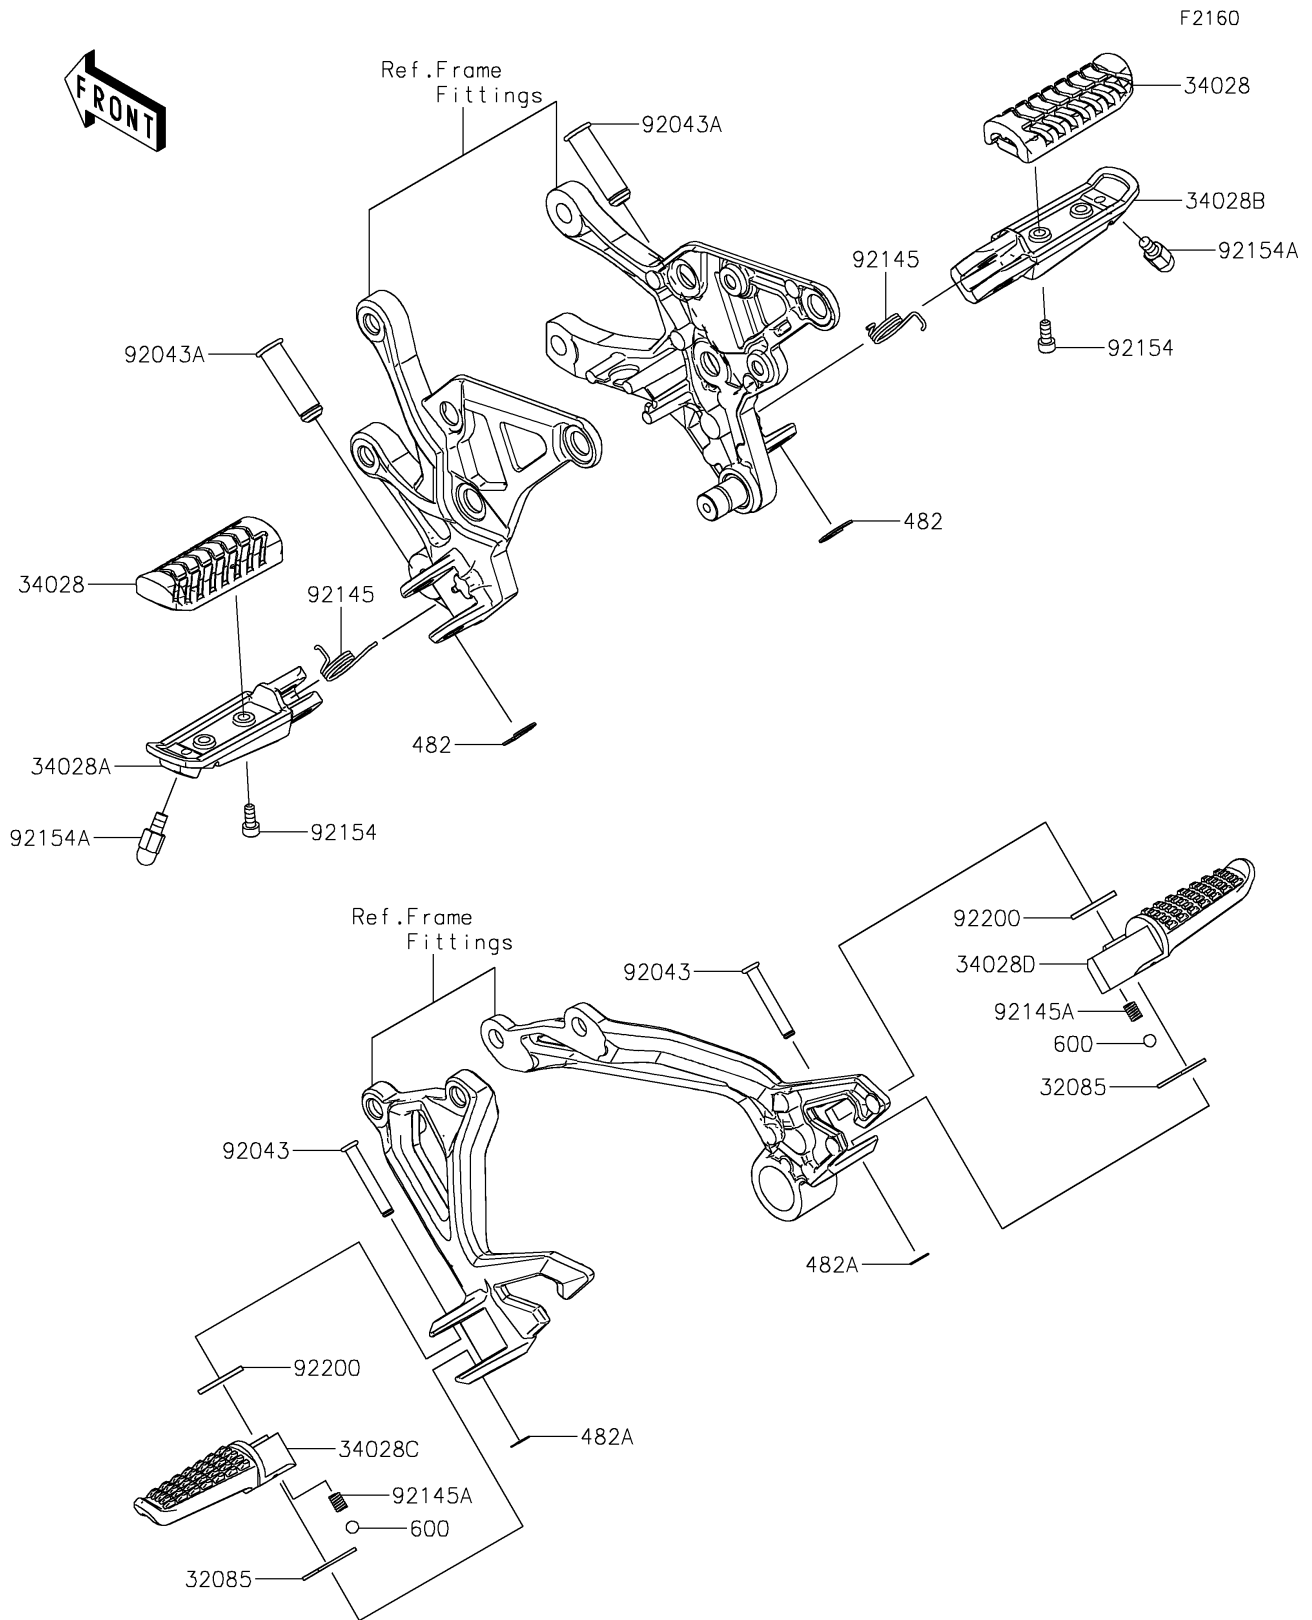

2025 Z900 SE ABS

PARTS DIAGRAM

Footrests

2025 Z900 SE ABS

PARTS LIST

Footrests

ITEM NAME	PART NUMBER	QUANTITY
STOPPER (Ref # 32085)	32085-0801	2
STEP,RUBBER (Ref # 34028)	34028-0349	2
STEP,FR,LH (Ref # 34028A)	34028-0350	1
STEP,FR,RH (Ref # 34028B)	34028-0351	1
STEP,RR,LH (Ref # 34028C)	34028-0366	1
STEP,RR,RH (Ref # 34028D)	34028-0367	1
PIN,6X40 (Ref # 92043)	92043-0200	2
PIN,12X42.5 (Ref # 92043A)	92043-1746	2
SPRING,STEP RETURN (Ref # 92145)	92145-0723	2
SPRING (Ref # 92145A)	92145-1319	2
BOLT,SOCKET,5X12 (Ref # 92154)	92154-0503	4
BOLT,BANK SENSOR (Ref # 92154A)	92154-0838	2
WASHER,16X26X2.3 (Ref # 92200)	92200-0043	2
CIRCLIP-TYPE-E,10MM (Ref # 482)	482EA0100	2
CIRCLIP-TYPE-E (Ref # 482A)	482EA5000	2
BALL-STEEL,1/4 (Ref # 600)	600A0800	2