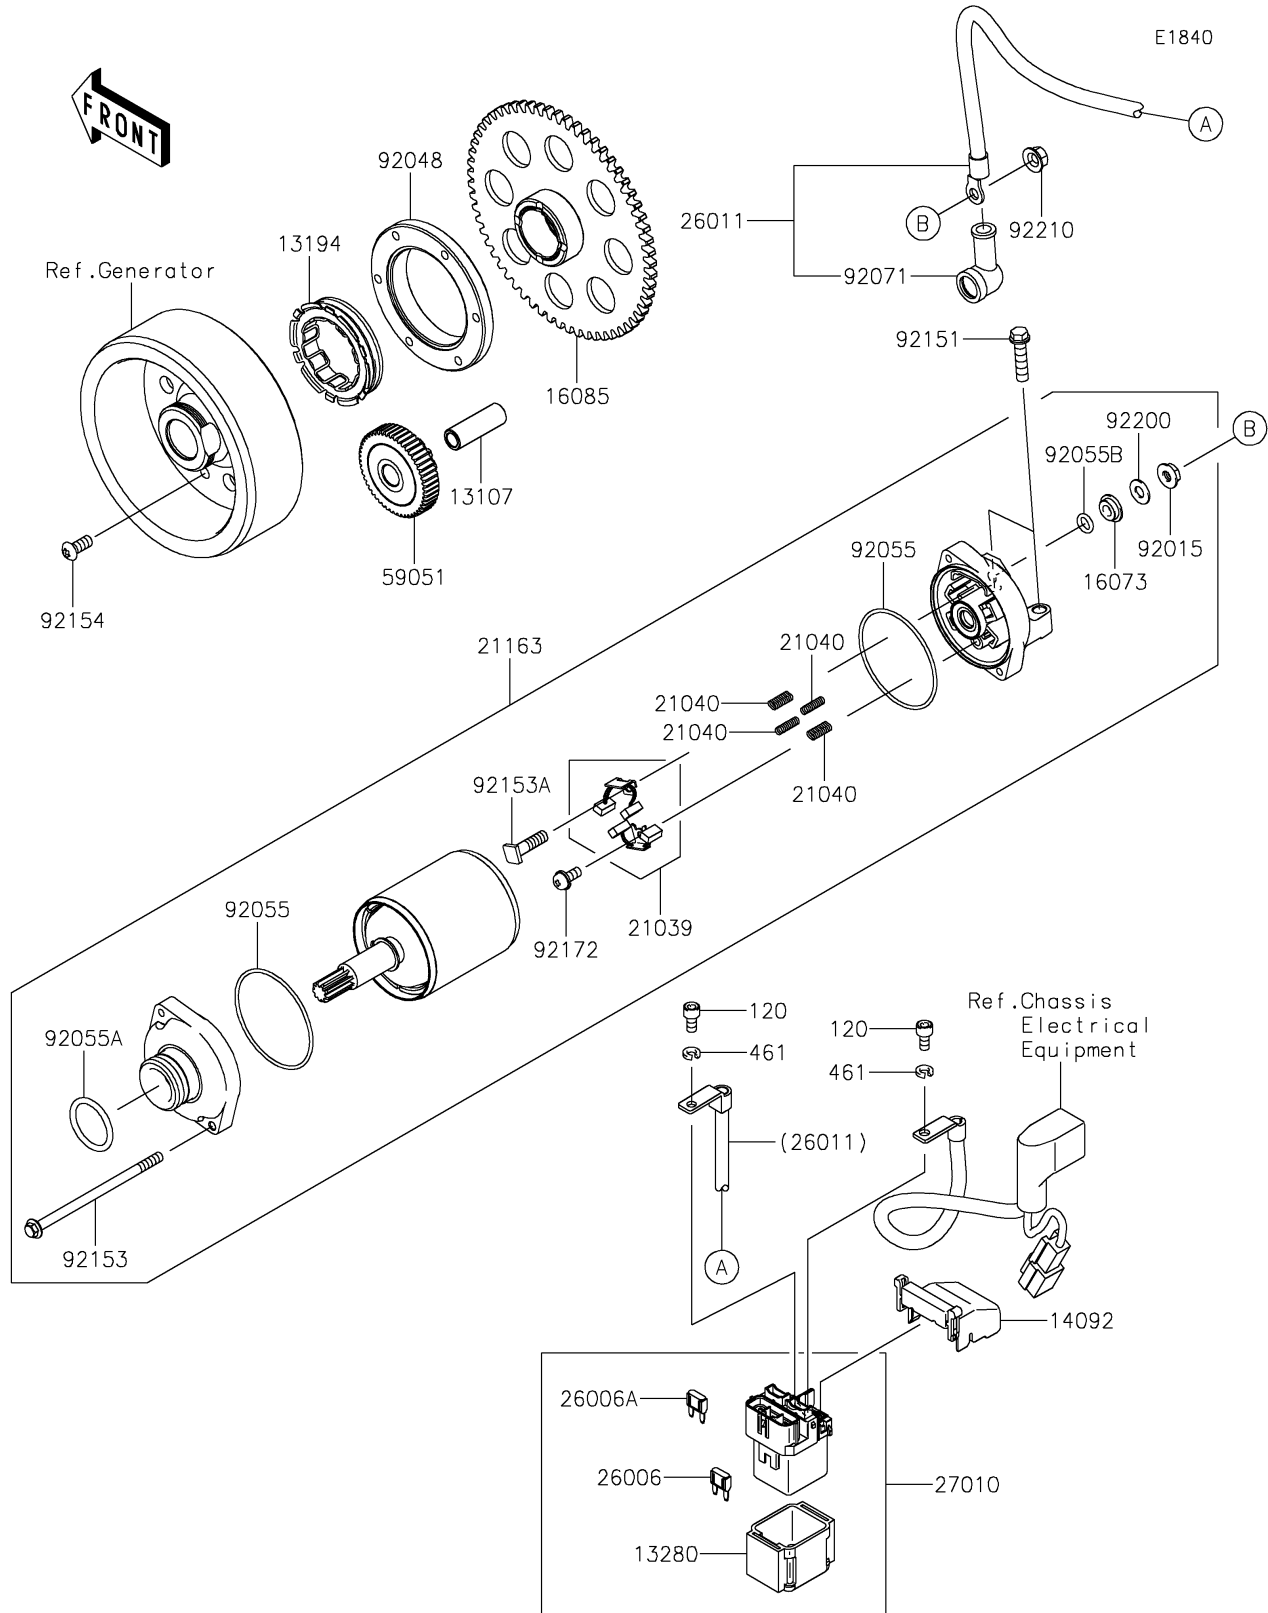

2026 Z900 SE ABS

PARTS DIAGRAM

Starter Motor

2026 Z900 SE ABS

PARTS LIST

Starter Motor

Kawasaki

Let the Good Times Roll®

ITEM NAME

PART NUMBER

QUANTITY
