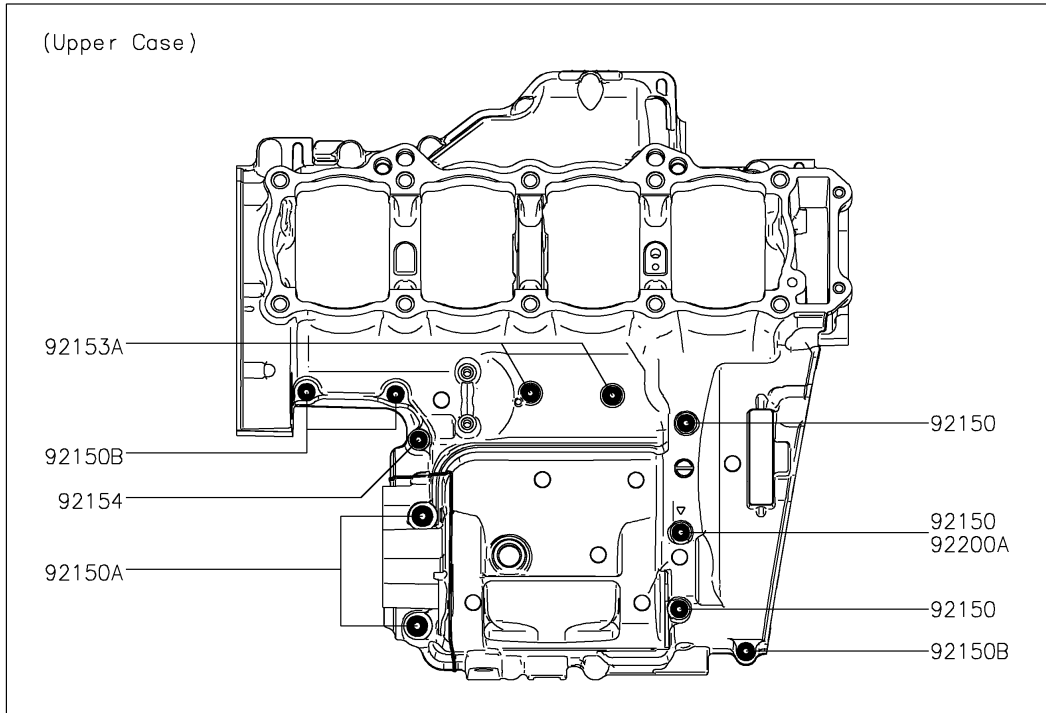

2026 Z900 SE ABS

PARTS DIAGRAM

Crankcase Bolt Pattern

E1412

2026 Z900 SE ABS

PARTS LIST

Crankcase Bolt Pattern

ITEM NAME

PART NUMBER

QUANTITY
