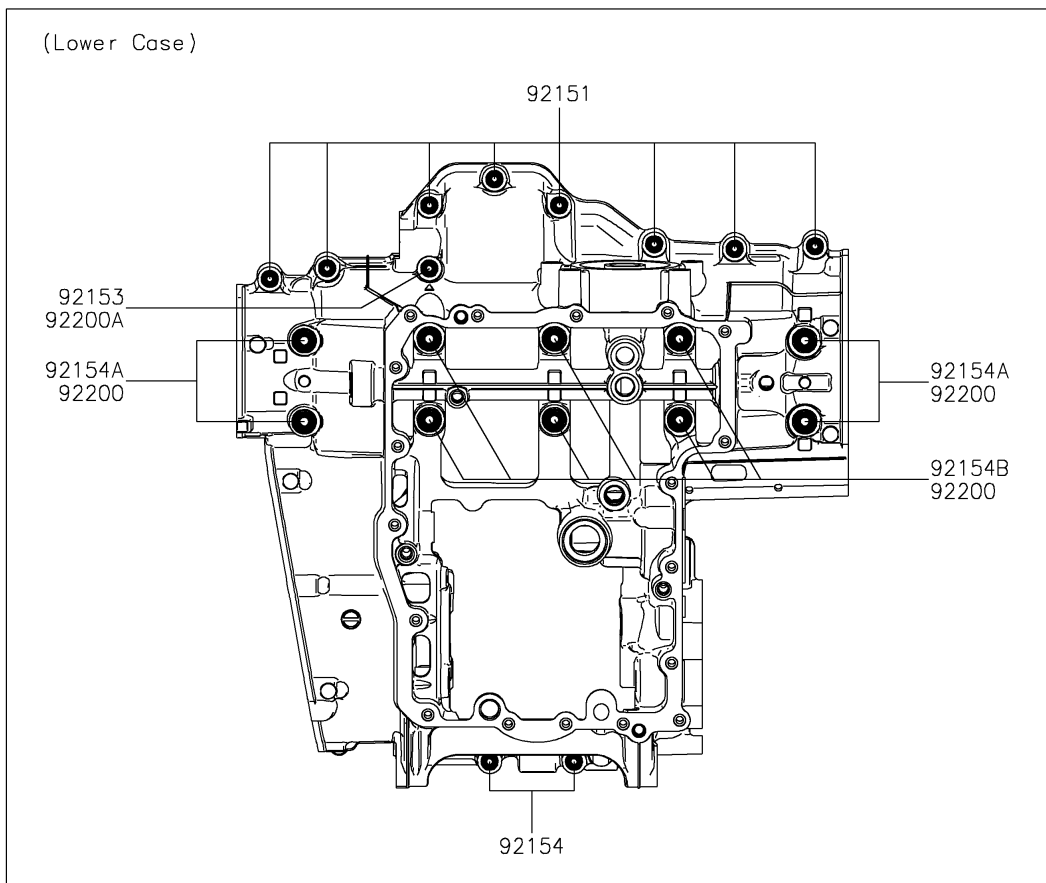

2026 Z900 SE ABS

PARTS DIAGRAM

Crankcase Bolt Pattern

E1412

2026 Z900 SE ABS

PARTS LIST

Crankcase Bolt Pattern

ITEM NAME

PART NUMBER

QUANTITY
