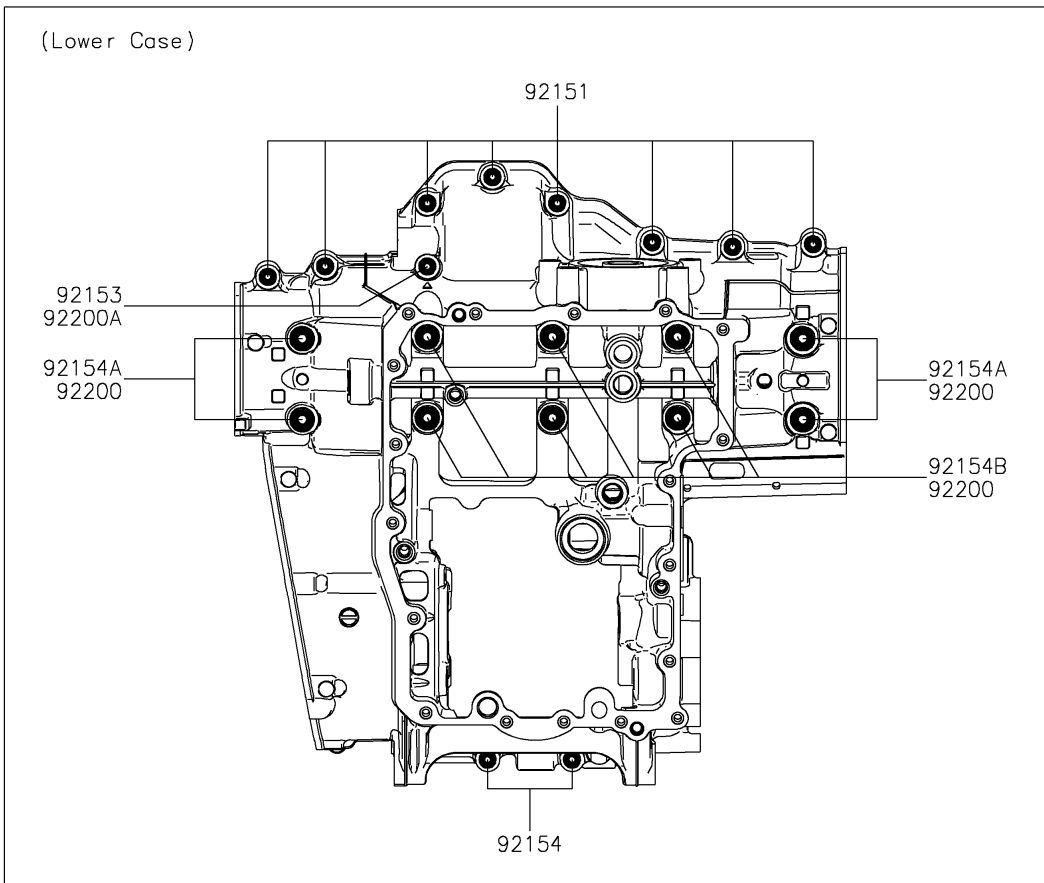

2025 Z900 SE ABS

PARTS DIAGRAM

Crankcase Bolt Pattern

E1412

2025 Z900 SE ABS

PARTS LIST

Crankcase Bolt Pattern

ITEM NAME	PART NUMBER	QUANTITY
BOLT,FLANGED,7X85 (Ref # 92150)	92150-1251	3
BOLT,8X70 (Ref # 92150A)	92150-1483	2
BOLT,6X40 (Ref # 92150B)	92150-1794	3
BOLT,FLANGED,7X45 (Ref # 92151)	92151-1539	8
BOLT,FLANGED,7X60 (Ref # 92153)	92153-1045	1
BOLT,FLANGED,6X68 (Ref # 92153A)	92153-1637	2
BOLT,FLANGED,7X50 (Ref # 92154)	92154-0372	3
BOLT,FLANGED,9X100 (Ref # 92154A)	92154-2639	4
BOLT,FLANGED,9X90 (Ref # 92154B)	92154-2640	6
WASHER,9.2X19X2.3 (Ref # 92200)	92200-0115	10
WASHER (Ref # 92200A)	92200-0556	2