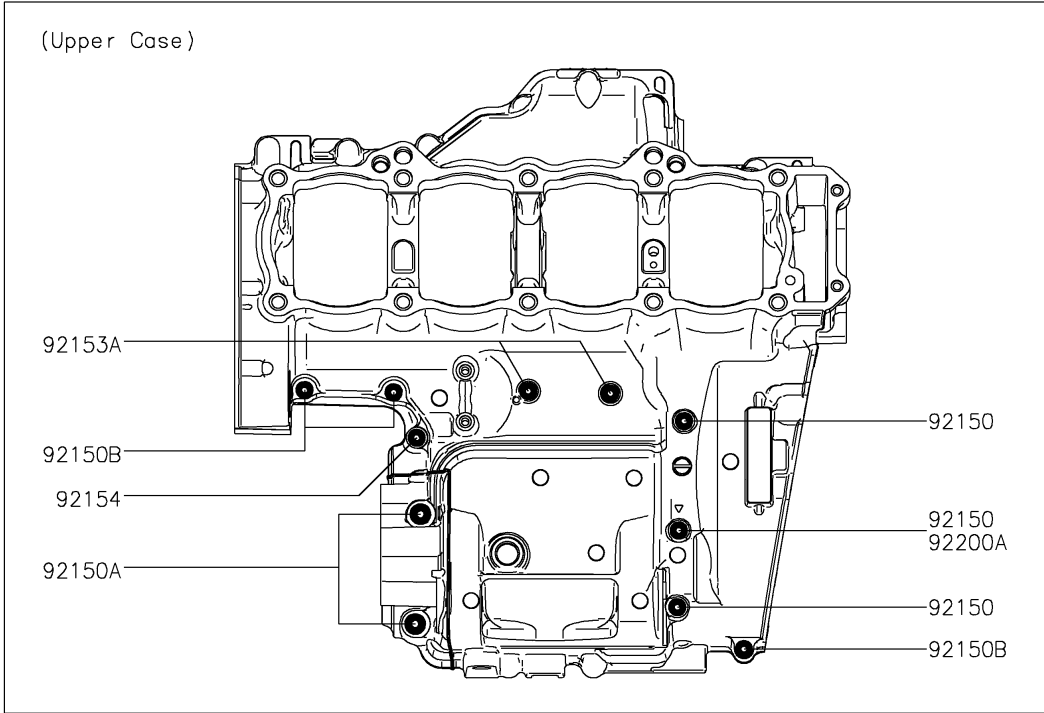

2025 Z900 SE ABS

PARTS DIAGRAM

Crankcase Bolt Pattern

E1412

2025 Z900 SE ABS

PARTS LIST

Crankcase Bolt Pattern

ITEM NAME	PART NUMBER	QUANTITY
BOLT,FLANGED,7X85 (Ref # 92150)	92150-1251	3
BOLT,8X70 (Ref # 92150A)	92150-1483	2
BOLT,6X40 (Ref # 92150B)	92150-1794	3
BOLT,FLANGED,7X45 (Ref # 92151)	92151-1539	8
BOLT,FLANGED,7X60 (Ref # 92153)	92153-1045	1
BOLT,FLANGED,6X68 (Ref # 92153A)	92153-1637	2
BOLT,FLANGED,7X50 (Ref # 92154)	92154-0372	3
BOLT,FLANGED,9X100 (Ref # 92154A)	92154-2639	4
BOLT,FLANGED,9X90 (Ref # 92154B)	92154-2640	6
WASHER,9.2X19X2.3 (Ref # 92200)	92200-0115	10
WASHER (Ref # 92200A)	92200-0556	2