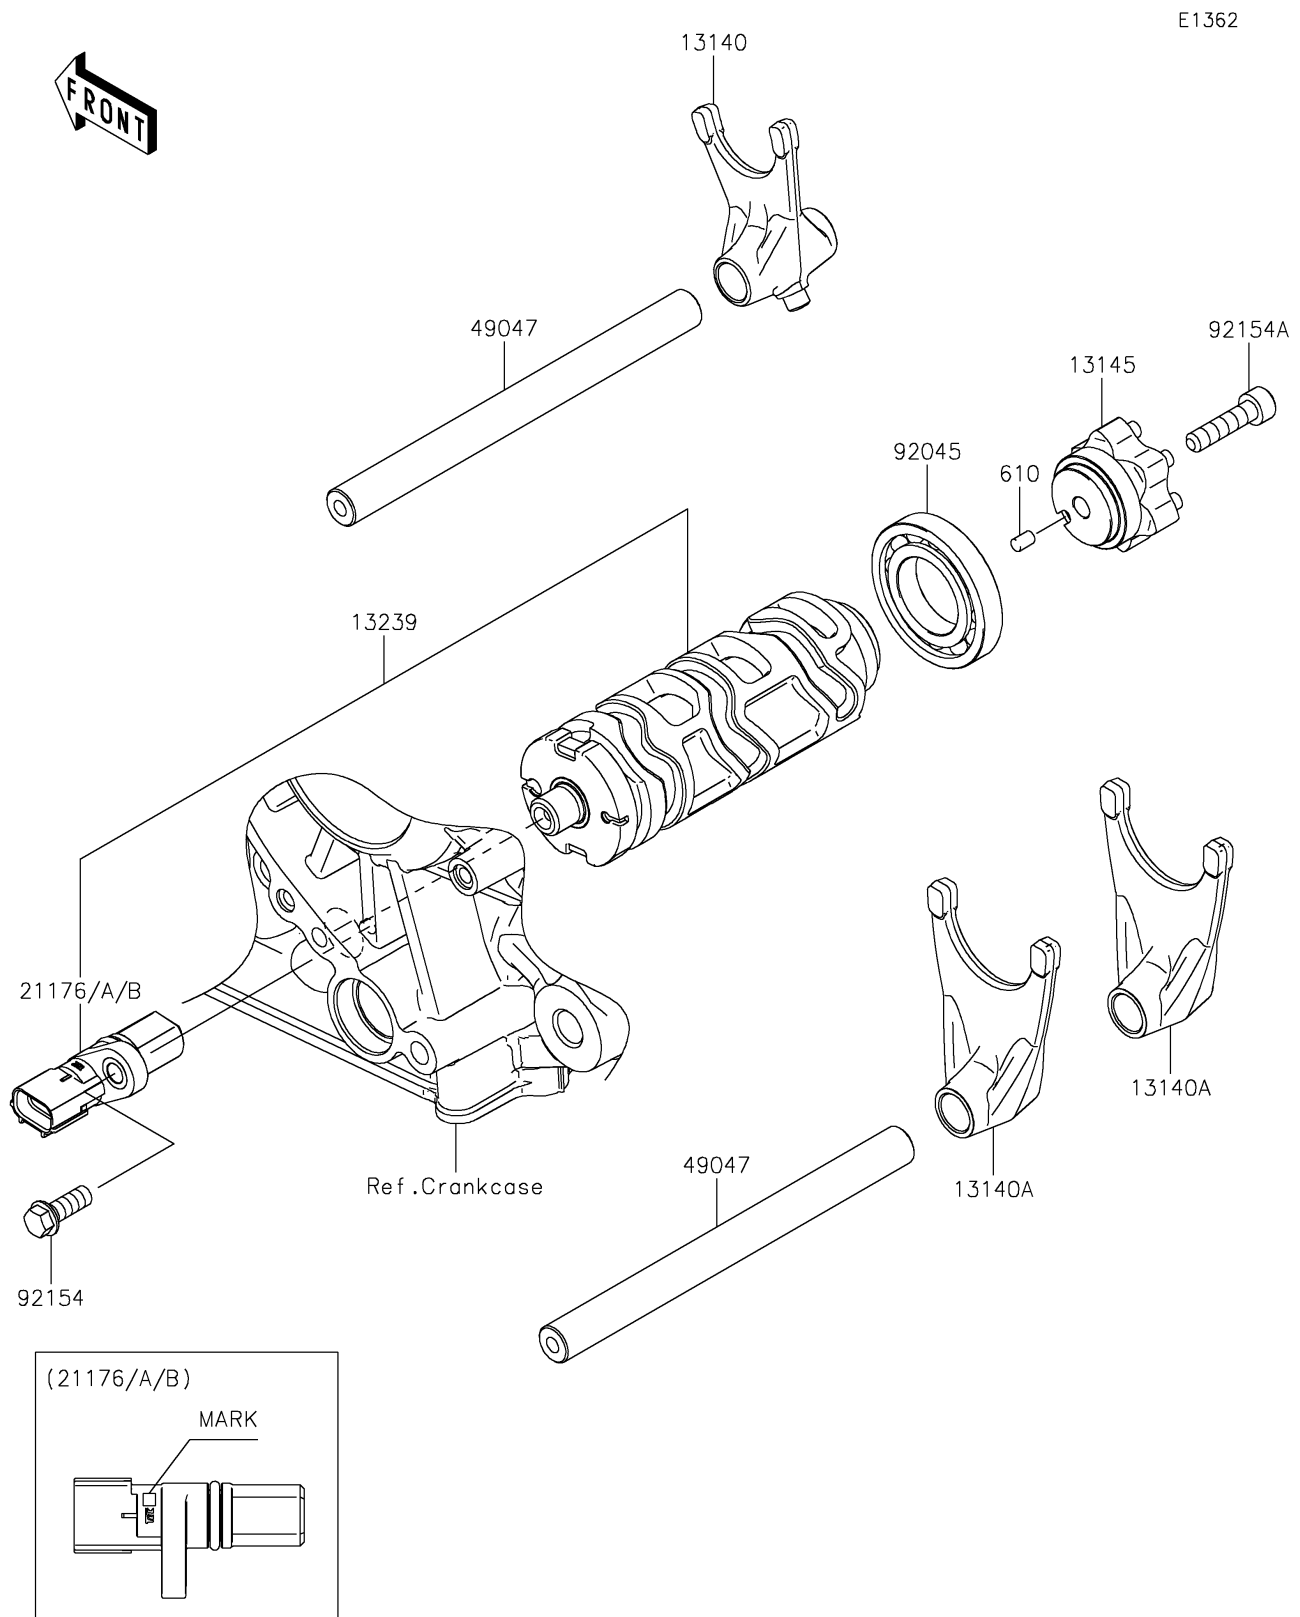

# 2026 Z900 SE ABS

## PARTS DIAGRAM

### Gear Change Drum/Shift Fork(s)

## PARTS LIST

Gear Change Drum/Shift Fork(s)

**ITEM NAME**

**PART NUMBER**

**QUANTITY**

---