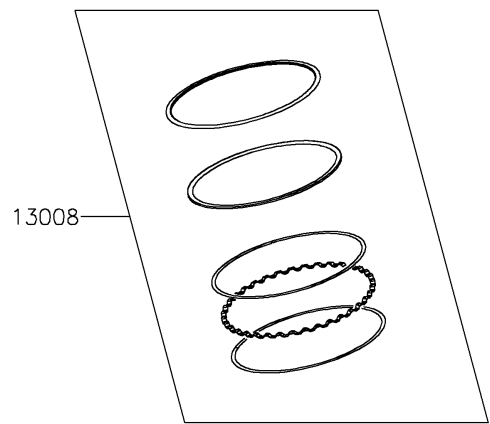

2026 Z900 SE ABS

PARTS DIAGRAM

Cylinder/Piston(s)

E1120

2026 Z900 SE ABS

PARTS LIST

Cylinder/Piston(s)

ITEM NAME

PART NUMBER

QUANTITY
