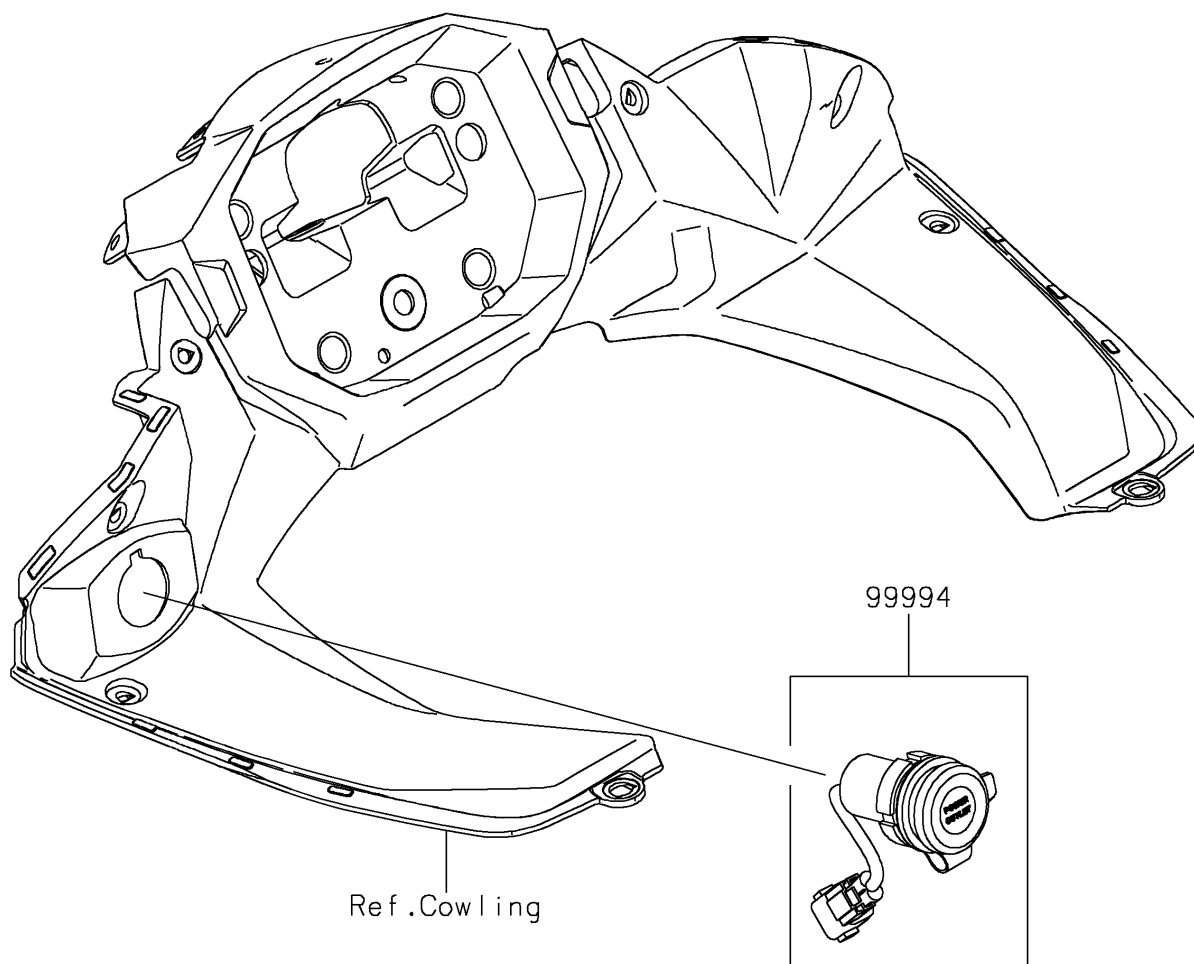

2025 Ninja 1100SX SE

PARTS DIAGRAM

Accessory(DC Outlet)

F2910F

2025 Ninja 1100SX SE

PARTS LIST

Accessory(DC Outlet)

ITEM NAME

PART NUMBER

QUANTITY
