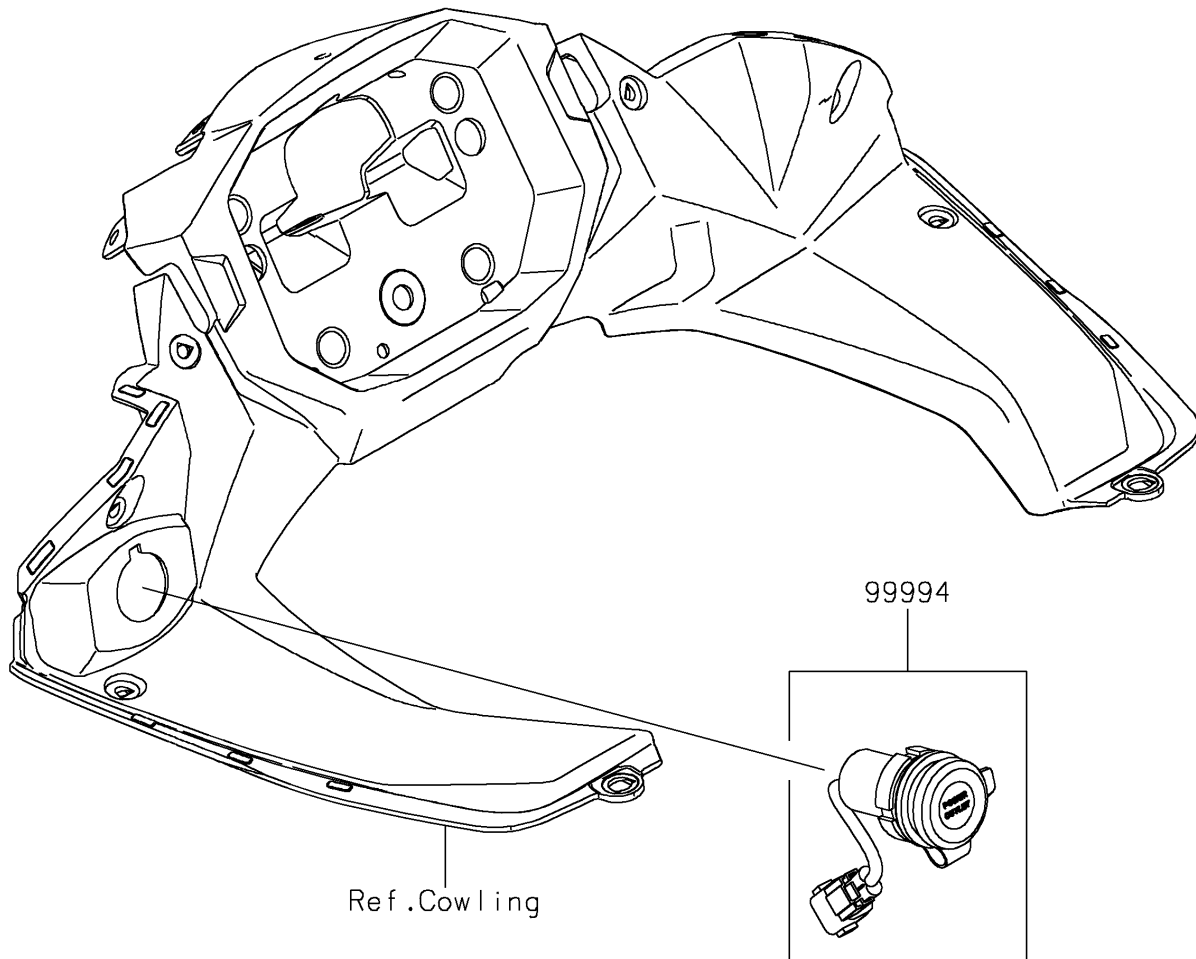

2025 NINJA® 1100SX SE ABS

PARTS DIAGRAM

Accessory(DC Outlet)

F2910F

2025 NINJA® 1100SX SE ABS

PARTS LIST

Accessory(DC Outlet)

ITEM NAME	PART NUMBER	QUANTITY
DC 12V OUTLET (Ref # 99994)	99994-1413	1