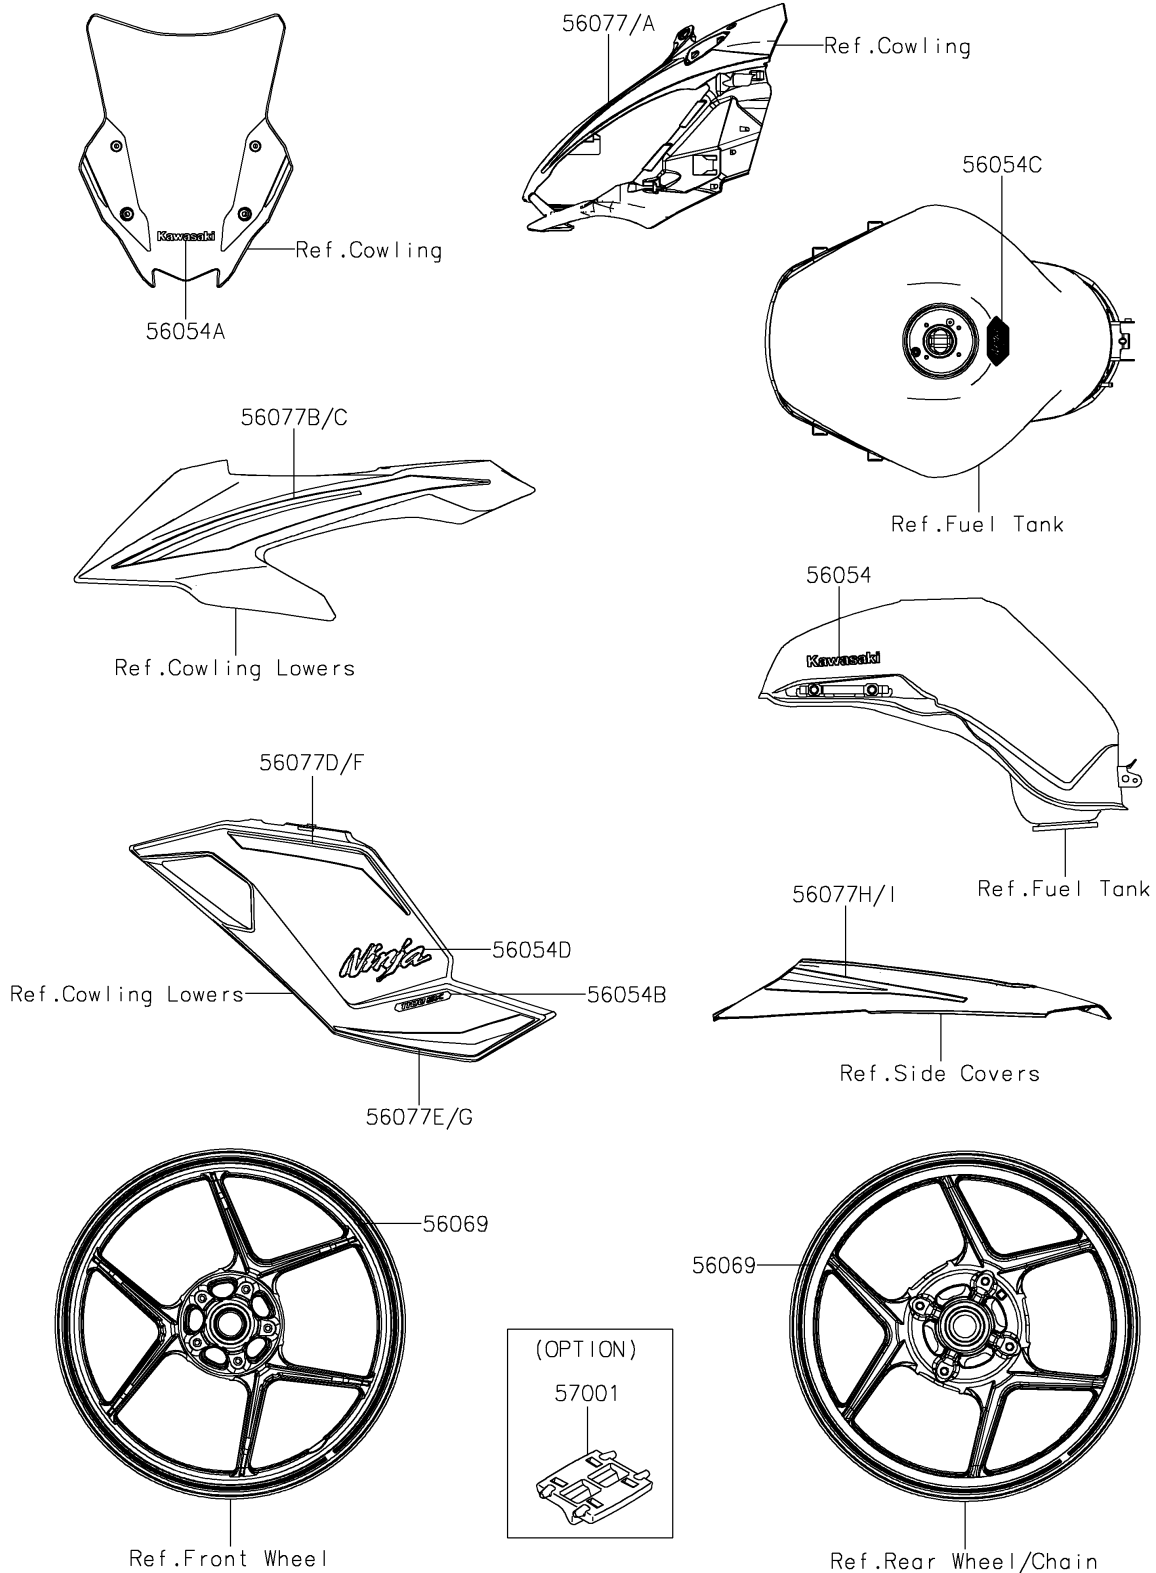

2025 NINJA® 1100SX SE ABS

PARTS DIAGRAM

Decals(Gray)(JSFAN)(CN)

F2861A

2025 NINJA® 1100SX SE ABS

PARTS LIST

Decals(Gray)(JSFAN)(CN)

Kawasaki
Let the Good Times Roll®

ITEM NAME	PART NUMBER	QUANTITY
MARK,KAWASAKI (Ref # 56054)	56054-1358	2
MARK,WINDSHIELD,KAWASAKI (Ref # 56054A)	56054-2185	1
MARK,SIDE COWL.,1100SX,3D (Ref # 56054B)	56054-4067	2
MARK,FUEL TANK,NINJA 1100SX (Ref # 56054C)	56054-4209	1
MARK,SIDE COWL.,NINJA (Ref # 56054D)	56054-4210	2
PATTERN,WHEEL,RED,4X1353 (Ref # 56069)	56069-1659	4
PATTERN,UPP COWL.,LH (Ref # 56077)	56077-1704	1
PATTERN,UPP COWL.,RH (Ref # 56077A)	56077-1705	1
PATTERN,SIDE COWL.,LH,UPP (Ref # 56077B)	56077-1706	1
PATTERN,SIDE COWL.,RH,UPP (Ref # 56077C)	56077-1707	1
PATTERN,SIDE COWL.,LH,CNT,UPP (Ref # 56077D)	56077-1708	1
PATTERN,SIDE COWL.,LH,CNT,LWR (Ref # 56077E)	56077-1709	1
PATTERN,SIDE COWL.,RH,CNT,UPP (Ref # 56077F)	56077-1710	1
PATTERN,SIDE COWL.,RH,CNT,LWR (Ref # 56077G)	56077-1711	1
PATTERN,TAIL COVER,LH (Ref # 56077H)	56077-1712	1
PATTERN,TAIL COVER,RH (Ref # 56077I)	56077-1713	1
RIM STRIPE APPLICATOR (Ref # 57001)	57001-1752	AR