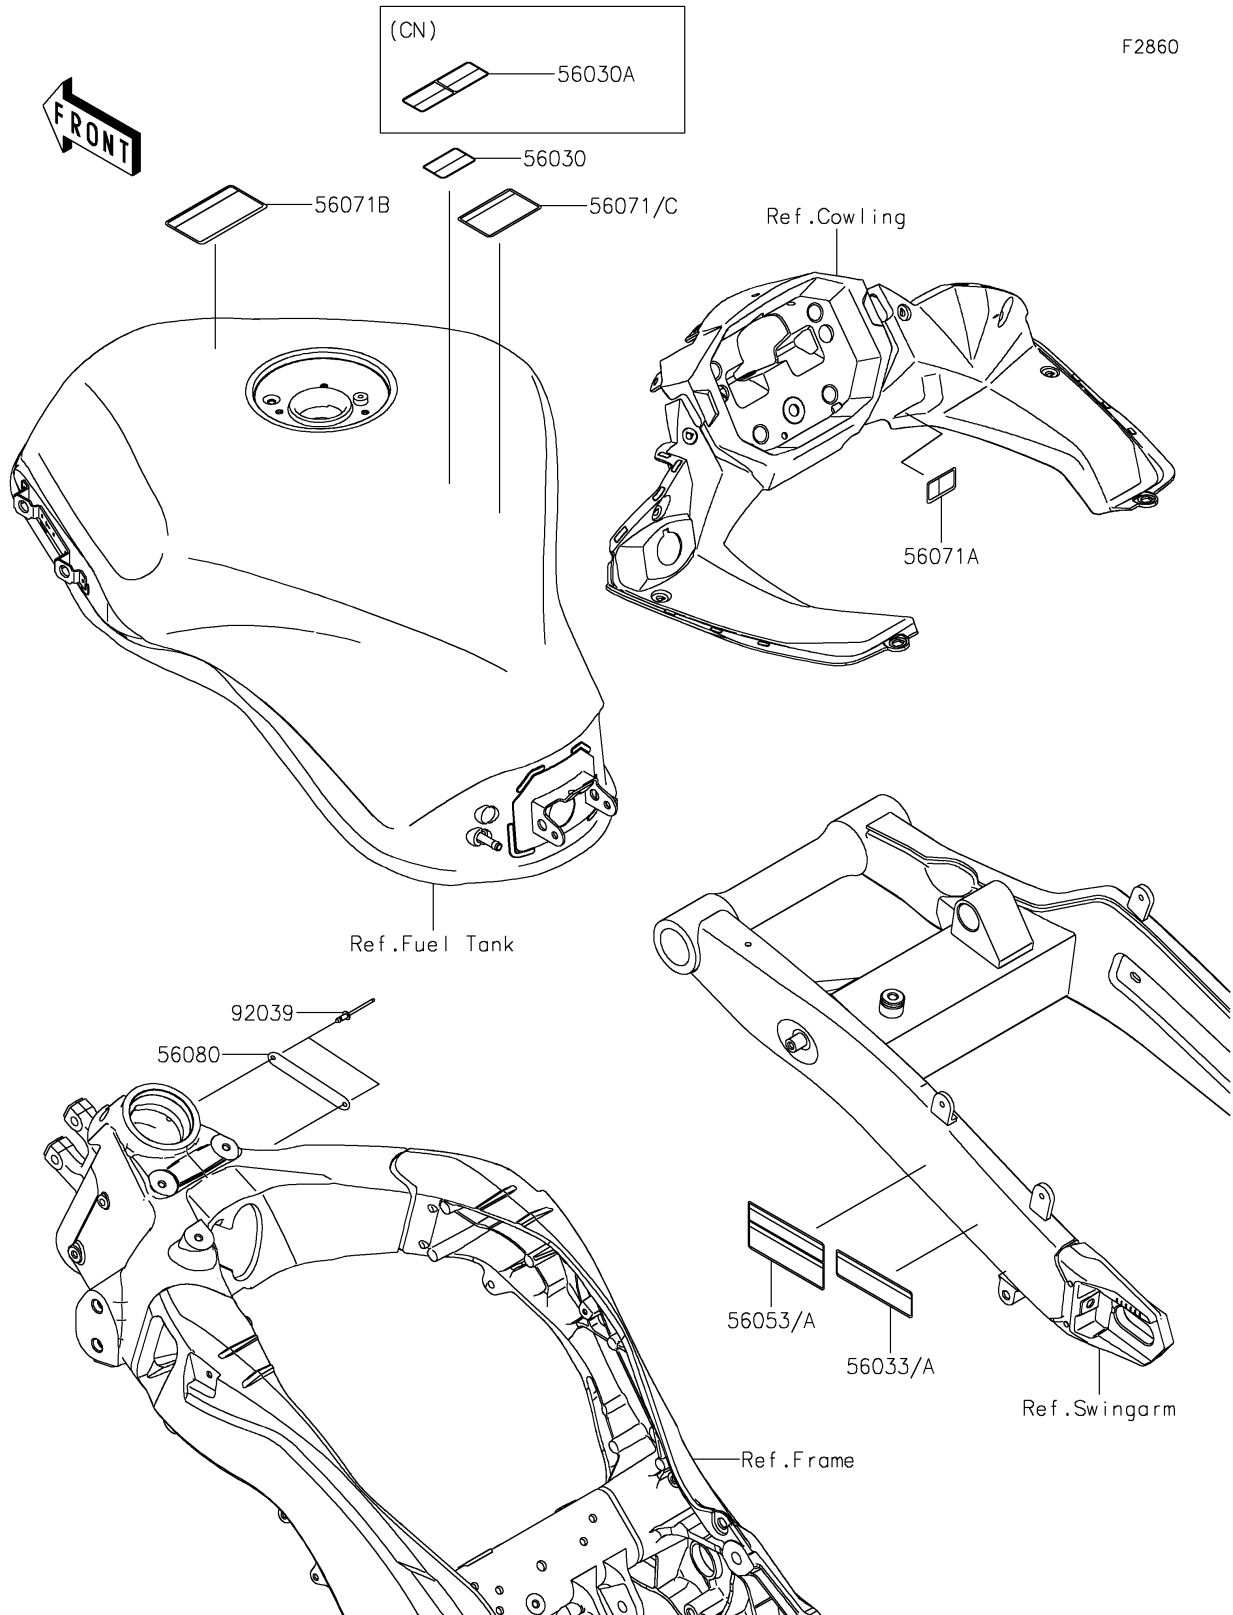

2025 NINJA® 1100SX SE ABS

PARTS DIAGRAM

Labels

2025 NINJA® 1100SX SE ABS

PARTS LIST

Labels

ITEM NAME	PART NUMBER	QUANTITY
LABEL,GASOLINE (Ref # 56030A)	56030-0358	1
LABEL-MANUAL,CHAIN (Ref # 56033)	56033-0887	1
LABEL-MANUAL,CHAIN (Ref # 56033A)	56033-1384	1
LABEL-SPECIFICATION,TIRE&LOAD (Ref # 56053)	56053-2190	1
LABEL-SPECIFICATION,TIRE&LOAD (Ref # 56053A)	56053-2192	1
LABEL-WARNING,EVAPO (Ref # 56071)	56071-0158	1
LABEL-WARNING,WINDSHIELD (Ref # 56071A)	56071-0194	1
LABEL-WARNING,WINDSHIELD ANGLE (Ref # 56071B)	56071-0196	1
LABEL-WARNING,EVAPO (Ref # 56071C)	56071-1081	1
LABEL-BRAND,KAWASAKI (Ref # 56080)	56080-1077	1
RIVET (Ref # 92039)	92039-1251	2