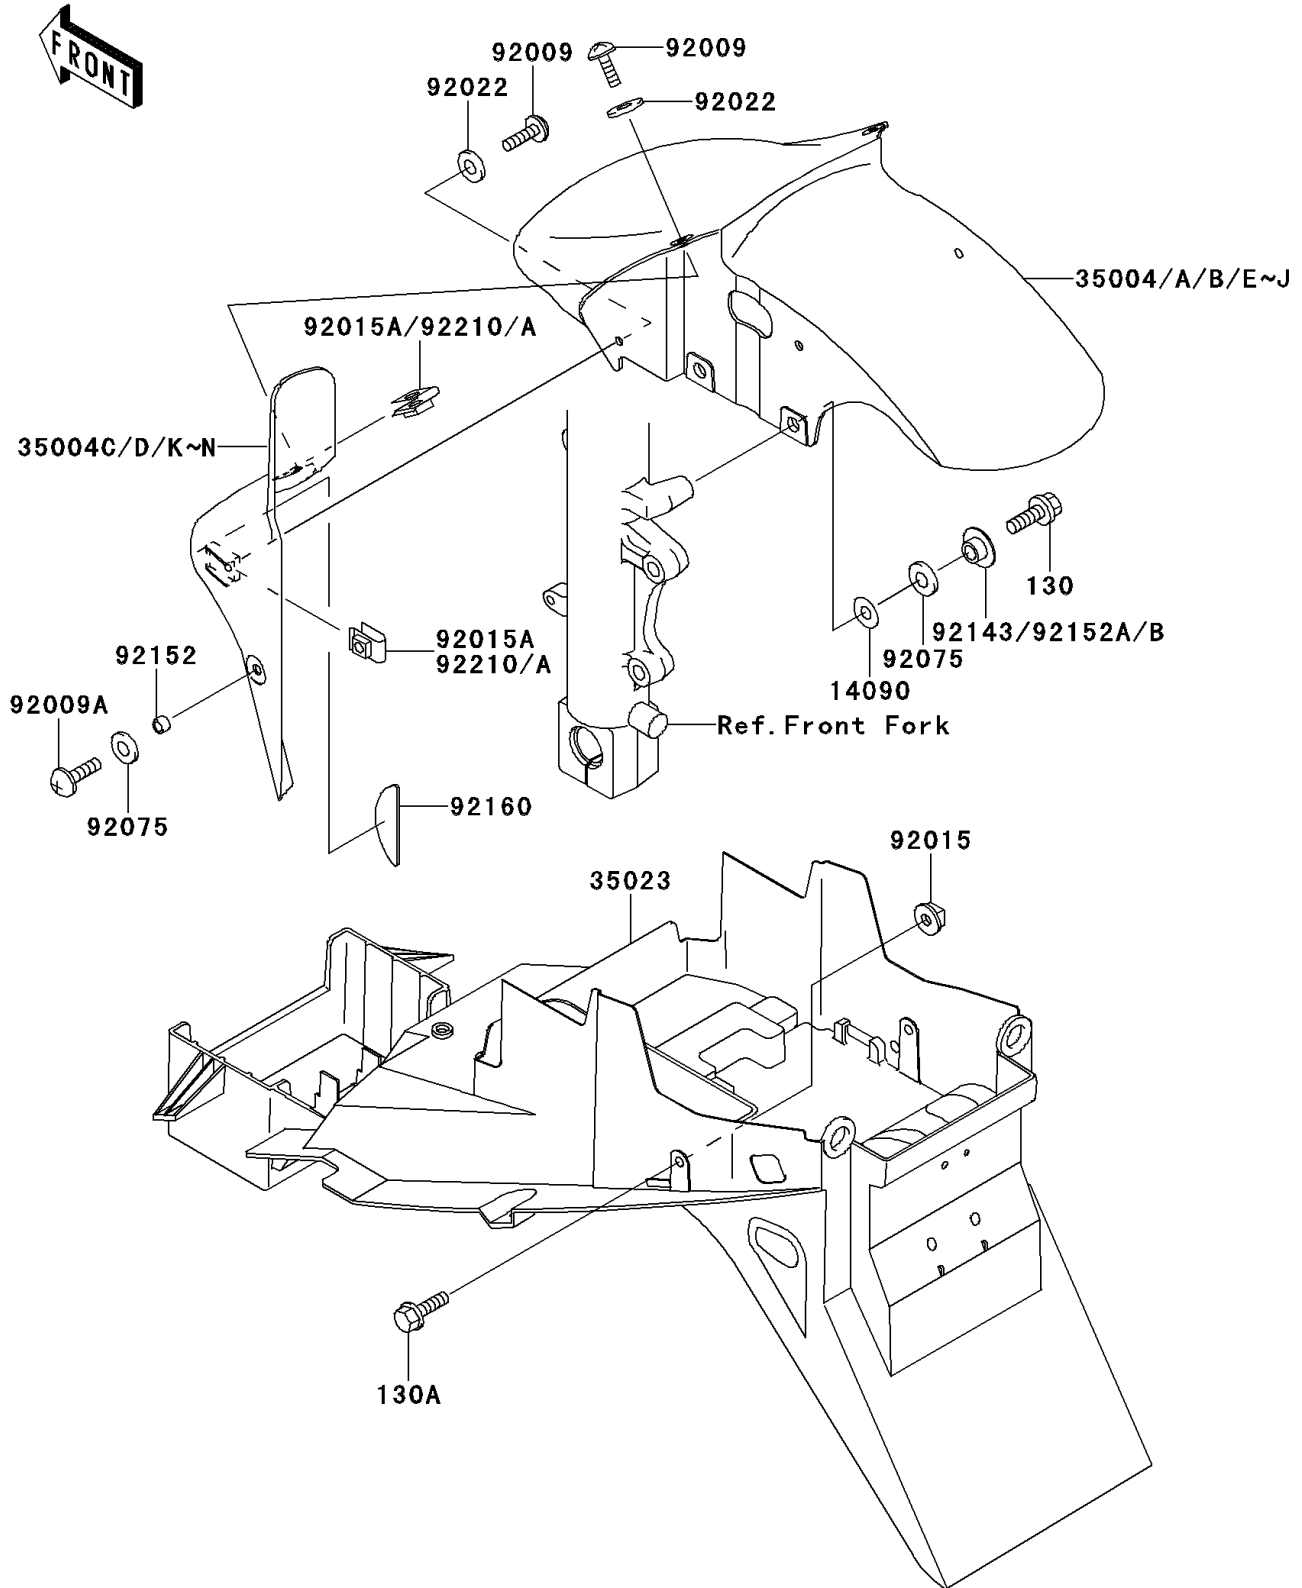

2001 Ninja[®] ZX[™]-9R

PARTS DIAGRAM

Fenders

F2170

2001 Ninja® ZX™-9R

PARTS LIST

Fenders

ITEM NAME	PART NUMBER	QUANTITY
COVER (Ref # 14090)	14090-1505	4
FENDER-FRONT,CNT,C.L.GREEN (Ref # 35004G)	35004-1421-8N	1
FENDER-FRONT,SIDE,LH,C.GRAY (Ref # 35004K)	35004-1422-3L	1
FENDER-FRONT,SIDE,RH,C.GRAY (Ref # 35004M)	35004-1423-3L	1
FENDER-REAR (Ref # 35023)	35023-1516	1
SCREW,5X16,BLACK (Ref # 92009)	92009-1654	4
SCREW,6X14 (Ref # 92009A)	92009-1662	2
NUT,6MM (Ref # 92015)	92015-1321	2
WASHER,NYLON,5.3X11.5X1.5 (Ref # 92022)	92022-1521	4
DAMPER (Ref # 92075)	92075-1564	6
BOLT-FLANGED,6X16 (Ref # 130)	130H0616	4
BOLT-FLANGED,6X35 (Ref # 130A)	130J0635	2
COLLAR,6.8X10X6 (Ref # 92152)	92152-1256	2
COLLAR (Ref # 92152A)	92152-1269	4
DAMPER (Ref # 92160)	92160-1961	2
NUT,5MM (Ref # 92210)	92210-1266	4
FENDER-FRONT,CNT,F.RED (Ref # 35004E)	35004-1421-B1	1
FENDER-FRONT,CNT,P.G.GRAY (Ref # 35004F)	35004-1421-T8	1