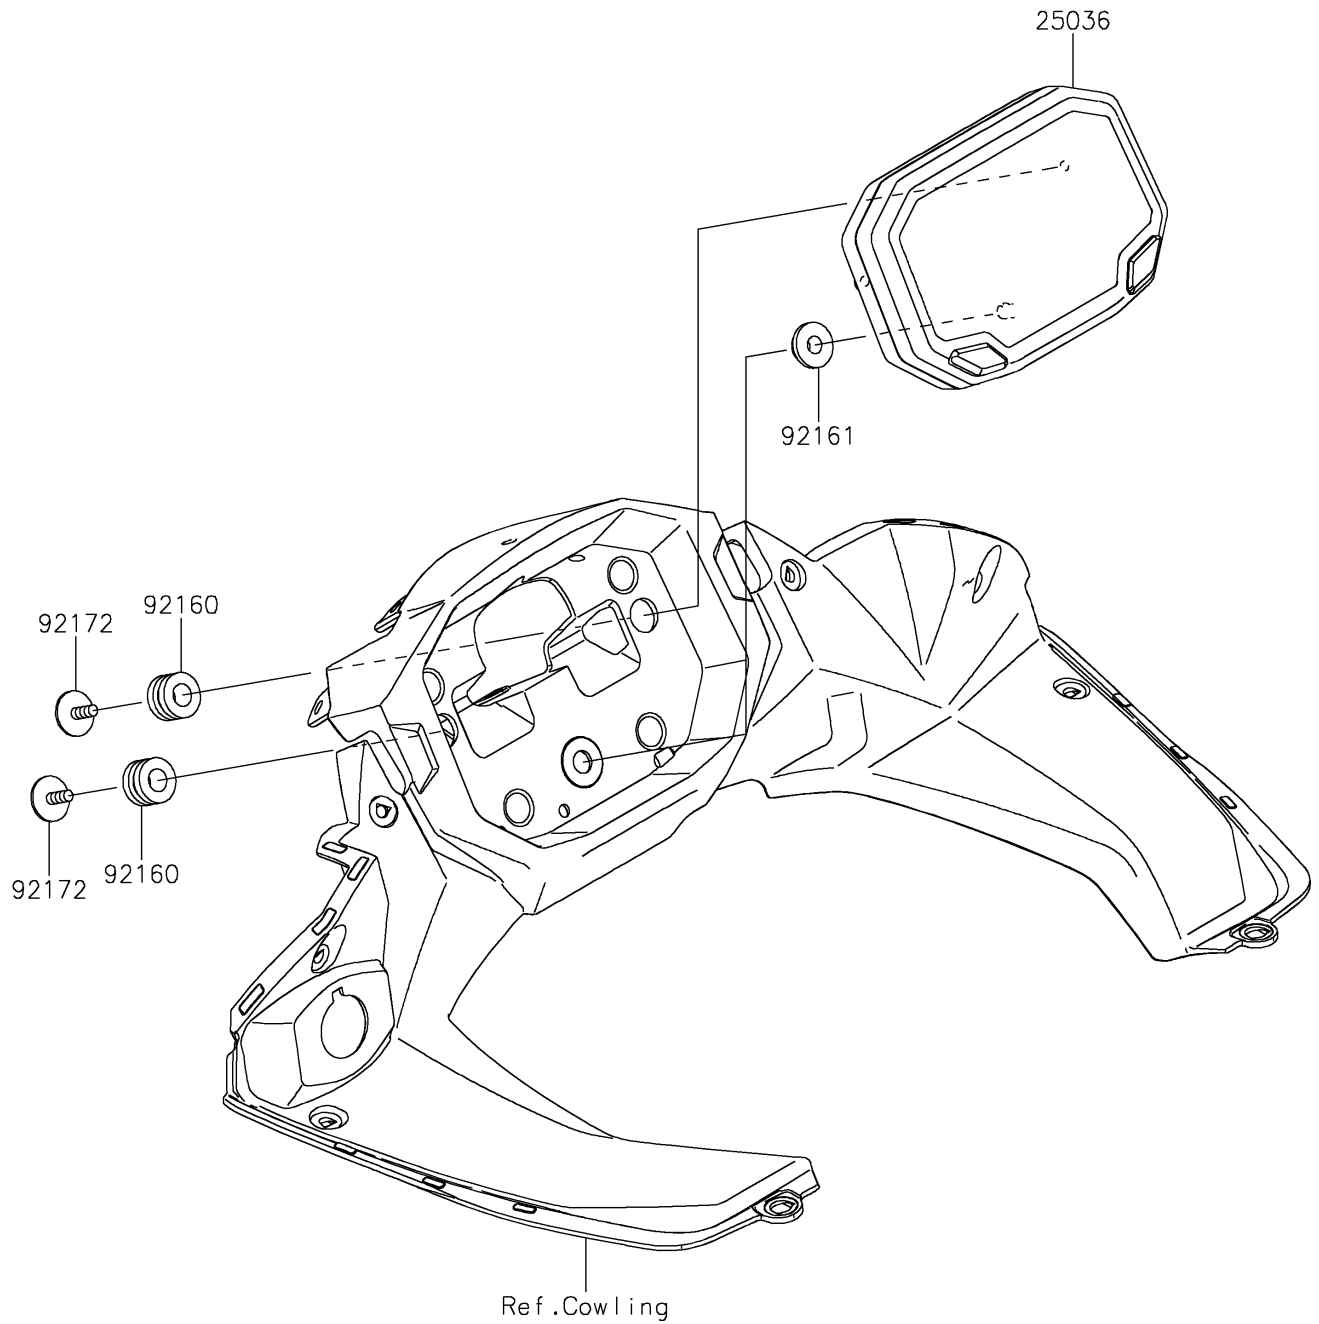

2025 Ninja 1100SX SE

PARTS DIAGRAM

Meter(s)

F2530

2025 Ninja 1100SX SE

PARTS LIST

Meter(s)

ITEM NAME

PART NUMBER

QUANTITY
