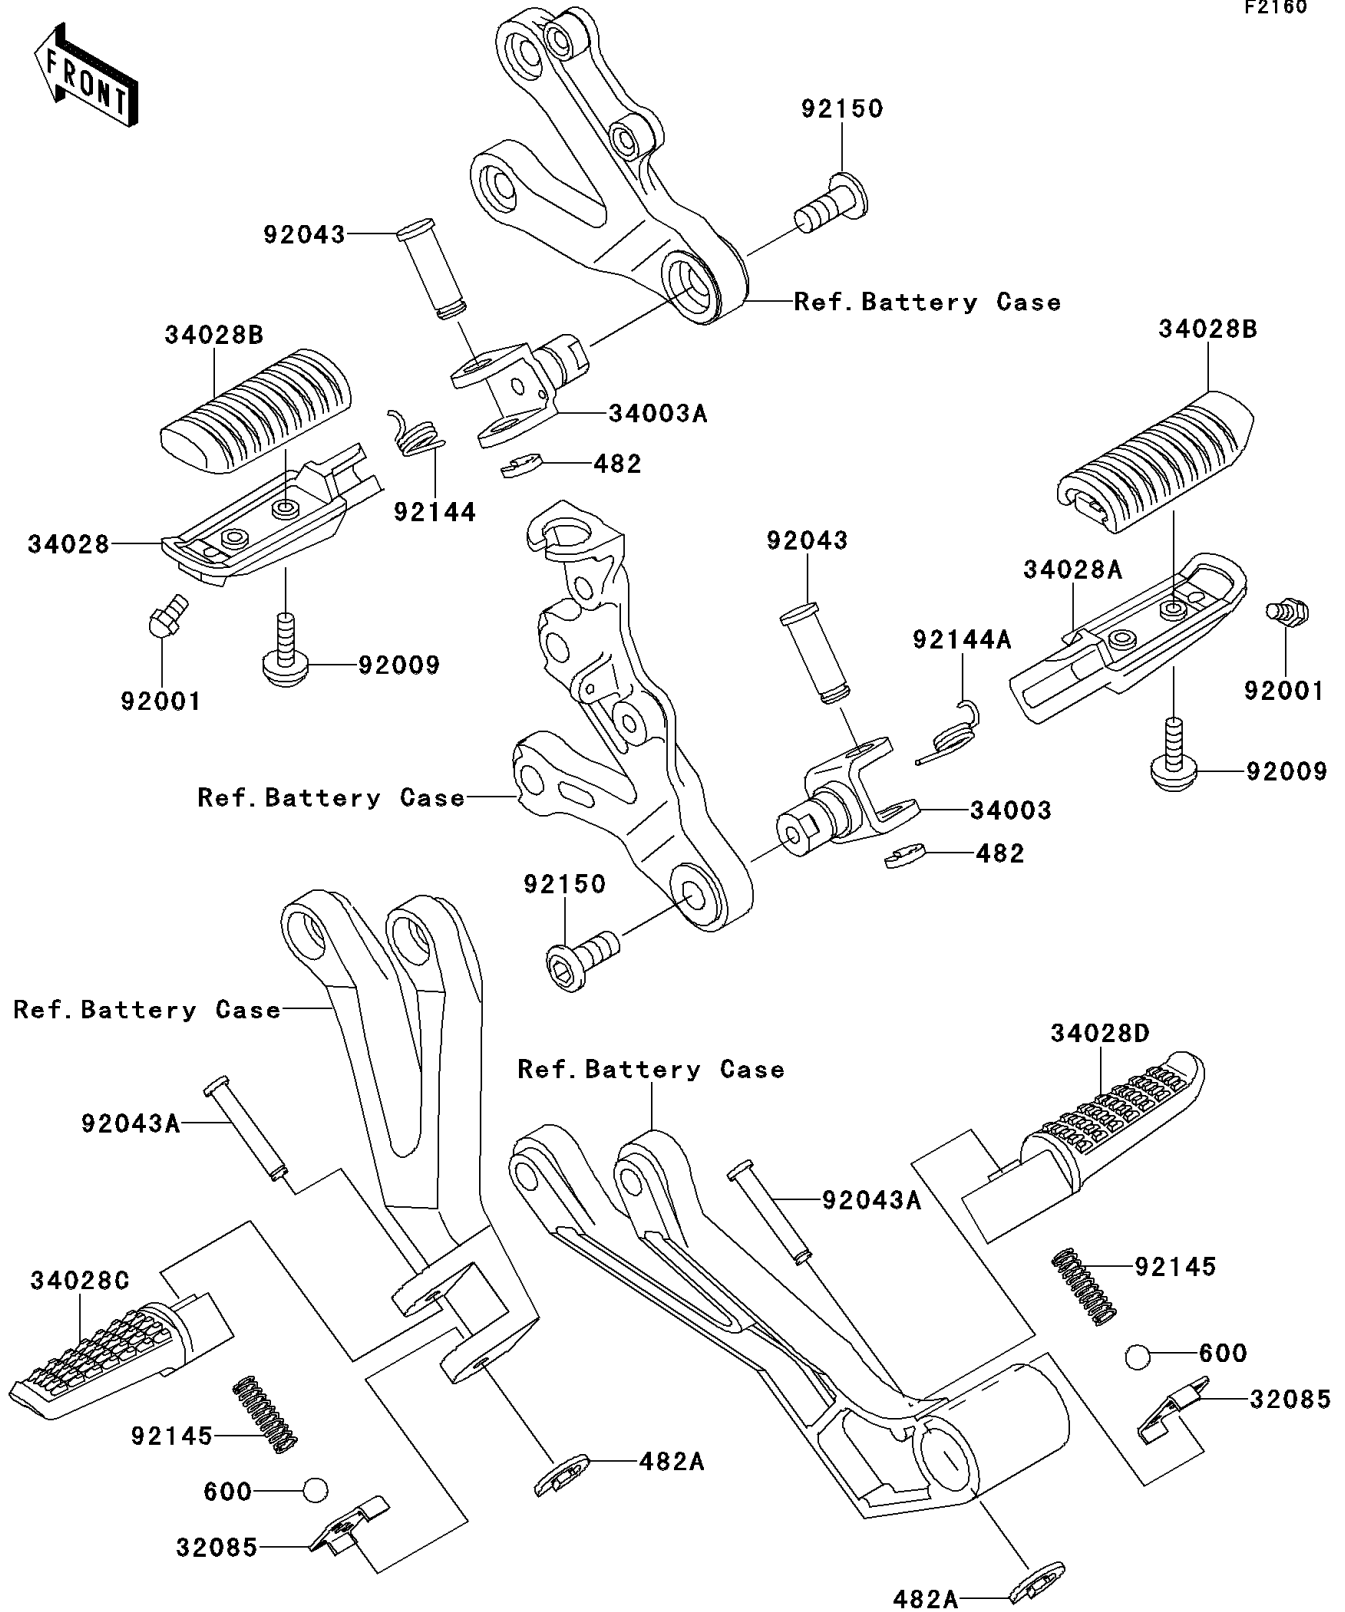

2000 Ninja[®] ZX[™]-9R

PARTS DIAGRAM

Footrests

F2160

2000 Ninja® ZX™-9R

PARTS LIST

Footrests

ITEM NAME

PART NUMBER

QUANTITY
