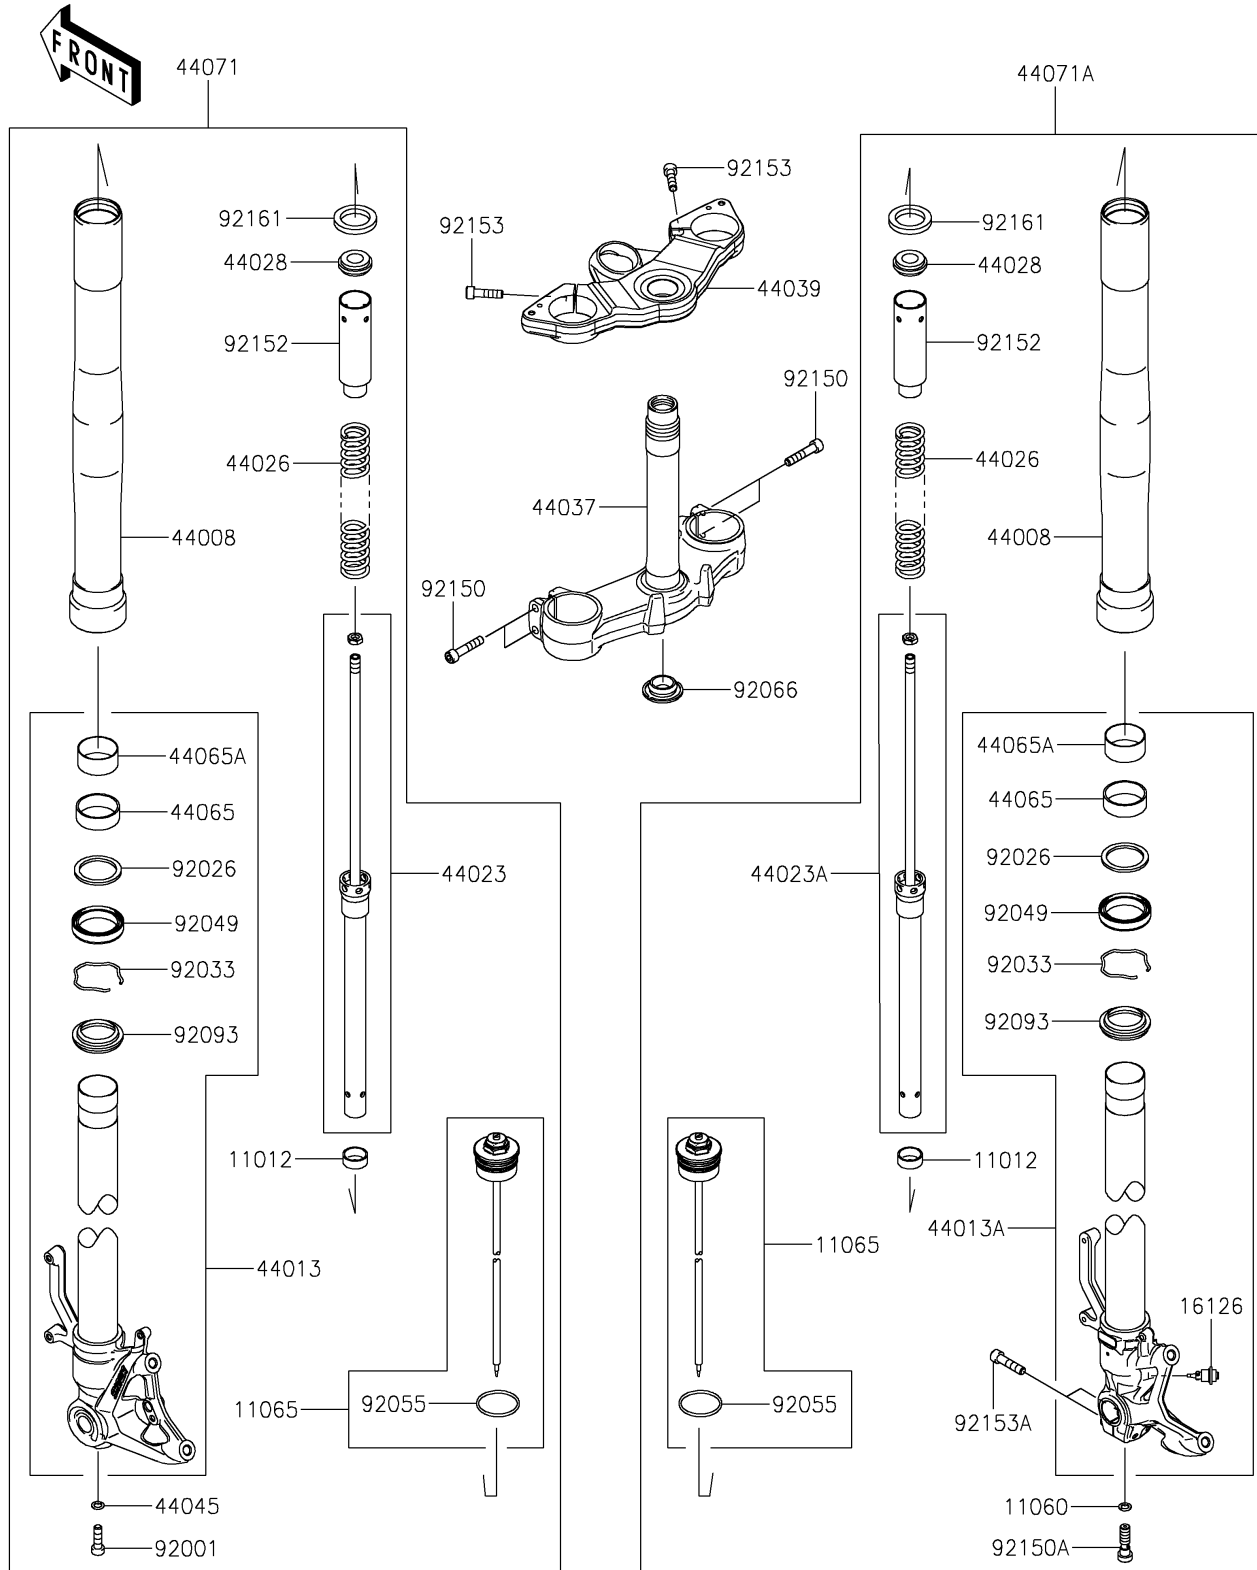

2025 NINJA® 1100SX SE ABS

PARTS DIAGRAM

Front Fork

F2340